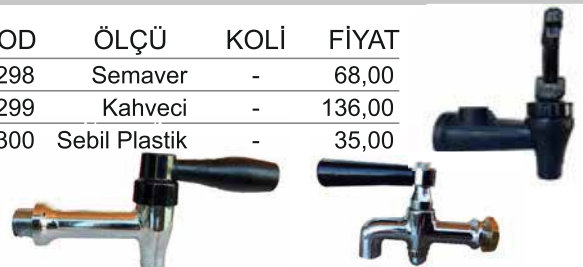

KAHVECİ VE SEMAVER MUSLUĞU

KOD	ÖLÇÜ	KOLİ	FİYAT
5298	Semaver	-	68,00
5299	Kahveci	-	136,00
5300	Sebil Plastik	-	35,00