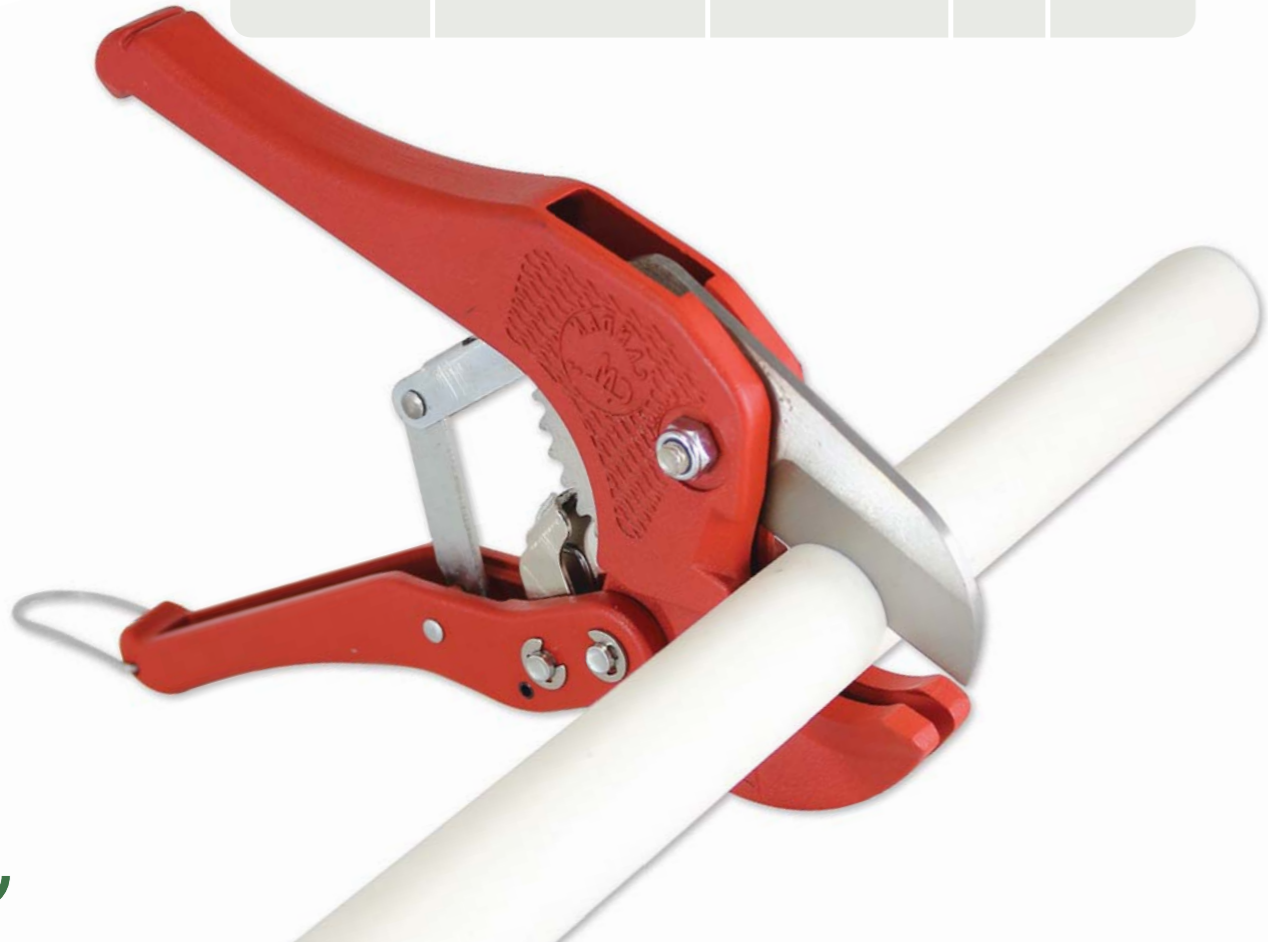

## CM OTC-42 / 16 - 40 mm

Ürün Kodu	Ürün Adı	Özellikleri	Koli Adedi	Fiyat ₺
CM OTC-42	BORU MAKASI (OTOMATİK)	16 - 40 mm	50	288,00

CM PPC-42 / 16 - 40 mm

Ürün Kodu	Ürün Adı	Özellikleri	Koli Adedi	Fiyat ₺
CM PPC-42	PLASTİK BORU MAKASI (MANUEL)	16 - 40 mm	50	180,00