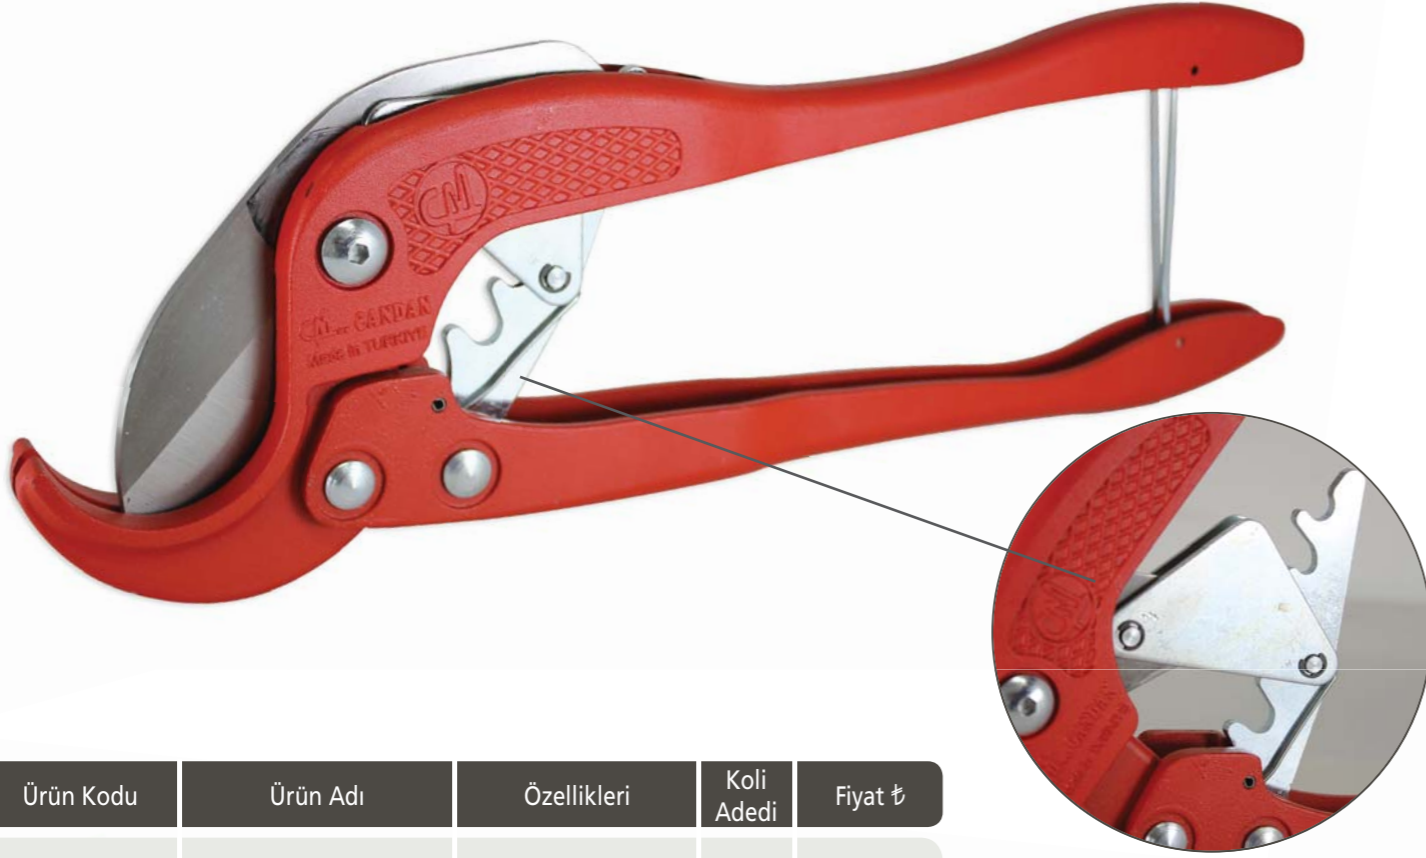

CM PPC-63 / 40 - 63 mm