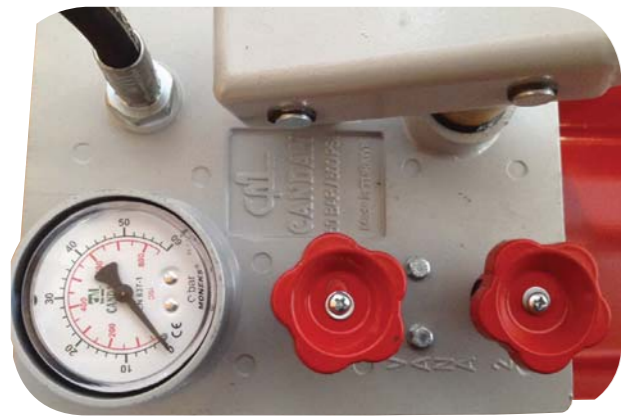

CM-60-BS

Ürün Kodu	Ürün Adı	Özellikleri	Koli Adedi	Fiyat ₺
CM-60 BS (Kırmızı)	TEST POMPASI (Pirinç Pistonlu) (Manuel)	0 - 60 Bar	4	2.500,00