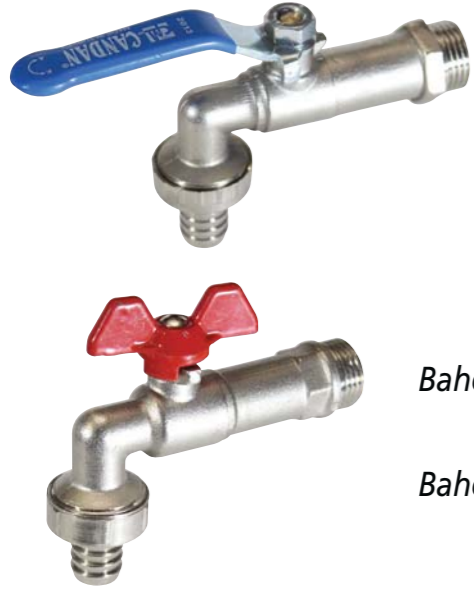

Nipel  
Çekvalf  
(Sarı)

Ürün Kodu	Ölçü	Koli Adedi	Fiyat ₺
CM-1561	1/2"	160	37,50

Stop Vana

Stop Vana  
Kapak TK.

Ürün Kodu	Ölçü	Koli Adedi	Fiyat ₺
CM-1751	1/2"	60	110,00
CM-1752	3/4"	40	155,00
CM-1752-1	3/4" (EKO)	40	116,25
CM-1753	1/2" (TK)	100	52,00
CM-1754	3/4" (TK)	80	63,50
CM-1753-1	1/2" (EKO)	100	48,00
CM-1754-1	3/4" (EKO)	80	52,50