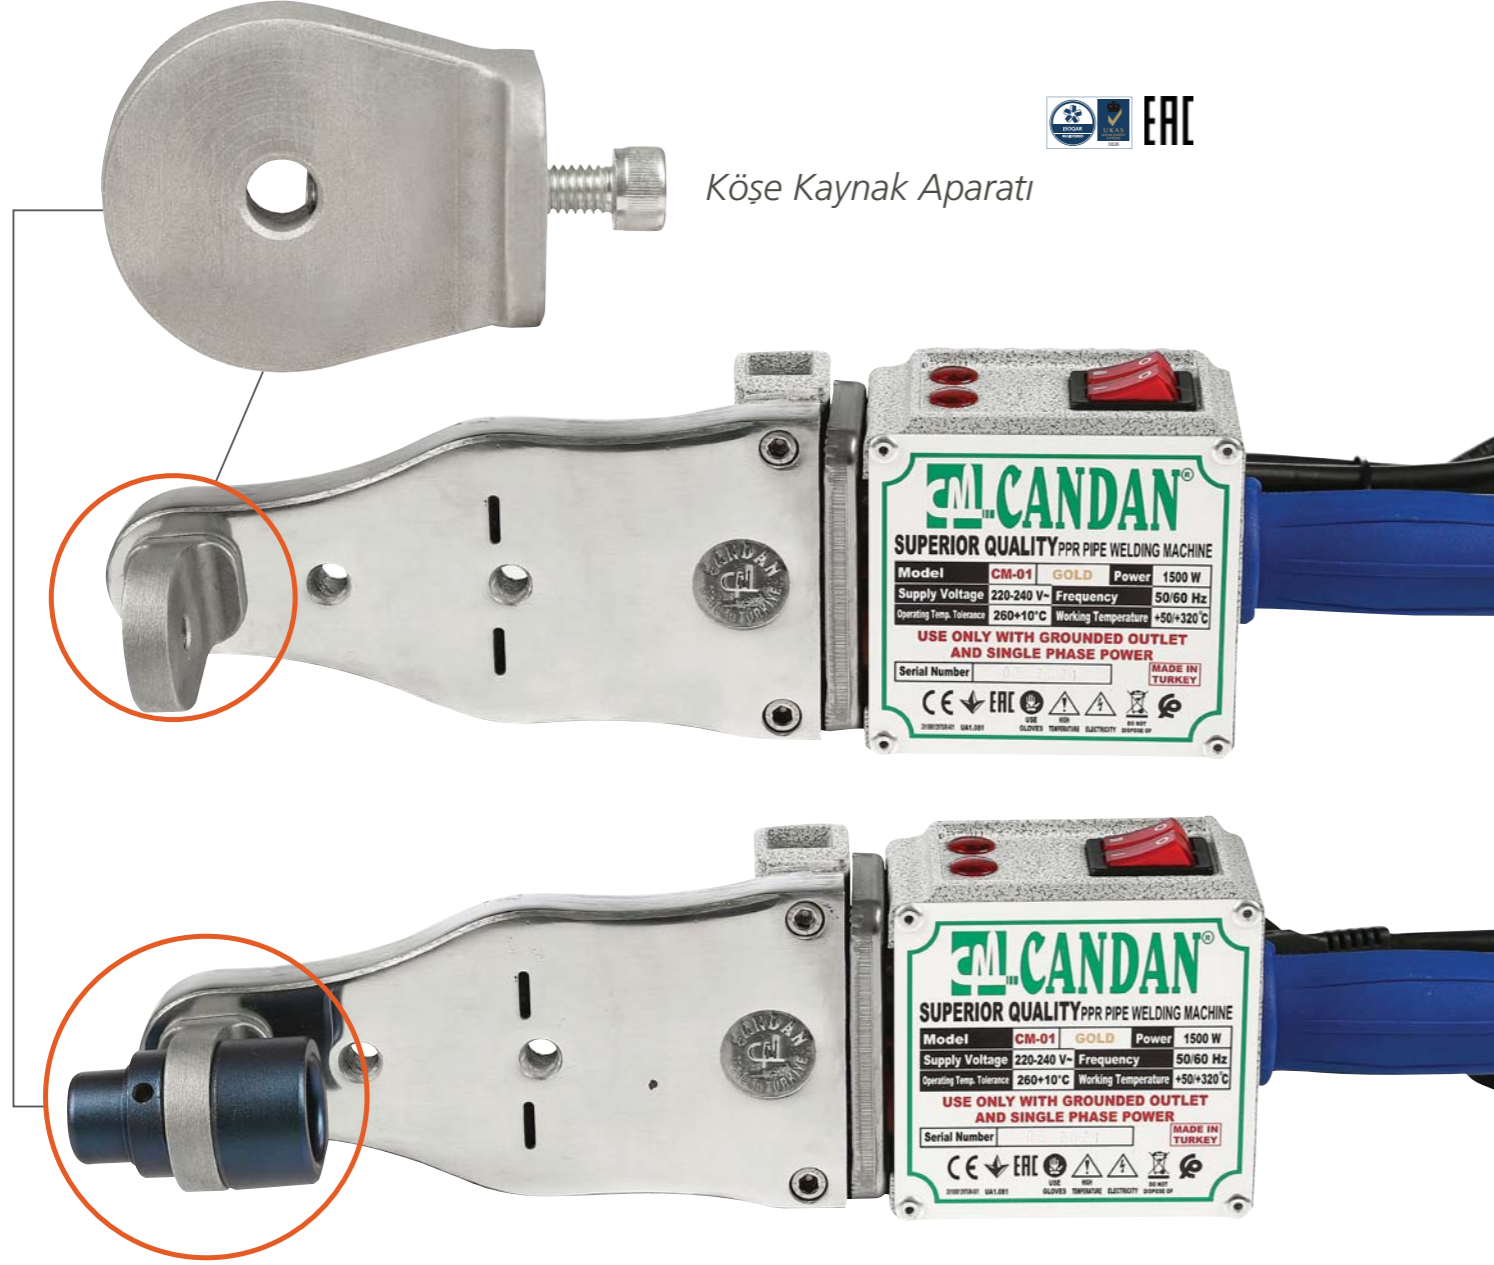

CM CWT

Ürün Kodu	Ürün Adı	Özellikleri	Koli Adedi	Fiyat ₺
CM CWT	KÖŞE KAYNAK APARATI	Tamamen alüminyumdan üretilmiştir. Ulaşımı zor yerlerde kolay kaynak yapmayı sağlar.	100	130,00

Ürün Kodu	Ürün Adı	Özellikleri	Koli Adedi	Fiyat ₺
CM RHA	TAMİR APARATI VE PLASTİĞİ	9 mm	300	185,00