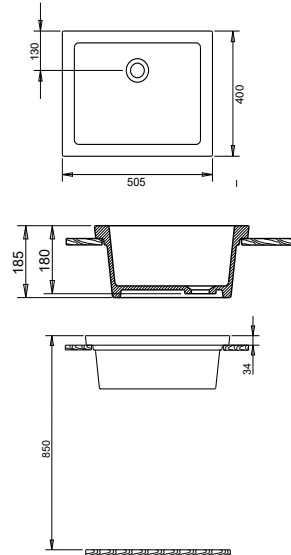

EVİYE

Ürün Adı

Eviye
40 x 50 cm
kod. 5008

TURAVIT

TURASER

700.00 ₺

658.00 ₺