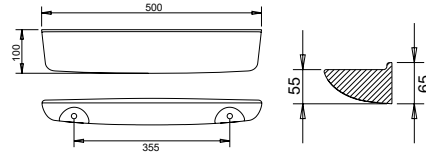

TURAVIT

190.00 ₺

Ürün Adı

Etajer
15 x 60 cm
kod. 055