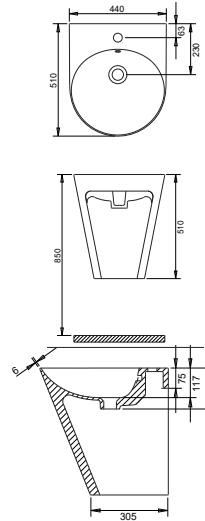

Ürün Adı

igloo
Monoblok Lavabo

kod. IGL 5910

TURAVİT

1500.00 ₺