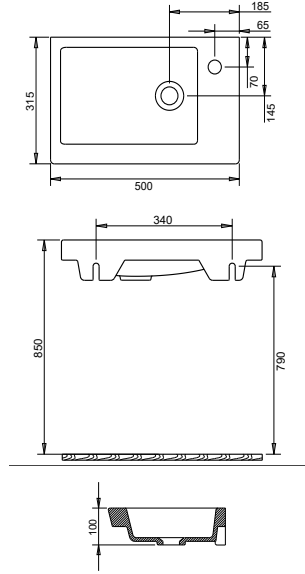

Ürün Adı

İda Lavabo
32 x 50 cm

kod. ID 0704

TURAVIT
520.00₺