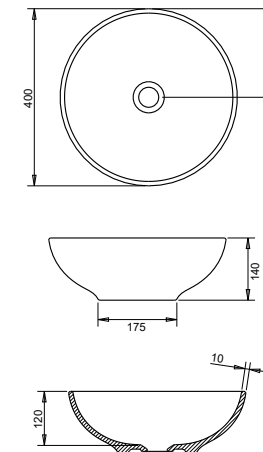

**Porto
Çanak Lavabo
40 x 40 cm**

kod. PRT 0708

**TURAVIT****650.00 ₺**

Ürün Adı

**Toledo
Çanak Lavabo
40 cm**

kod. TLD 0709

**TURAVIT****650.00 ₺**

MONOBLOK LAVABO