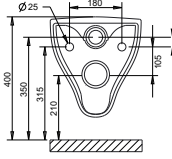

PERA RİMLESS

Ürün Adı

**Pera Rimless
Asma Klozet**

kod. PR 3510

TURAVIT

TURASER

960.00 ₺

903.00 ₺