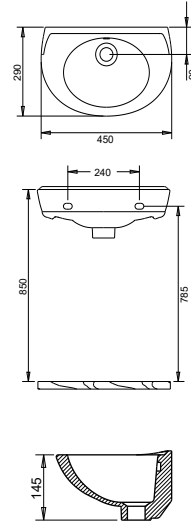

Ürün Adı

Oval Lavabo
28 x 45 cm

kod. 5010

TURAVİT

TURASER

310.00₺

291.00₺