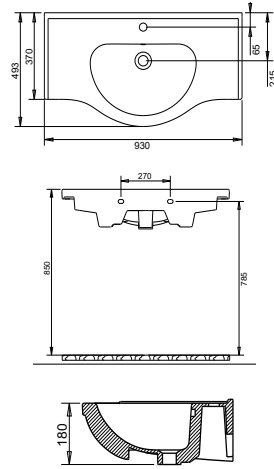

Ürün Adı

**Yakamoz
Etajerli Lavabo
90 cm**

kod. Y 0204

TURAVIT

800.00 ₺