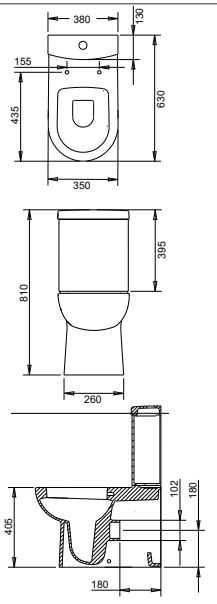

OMEGA

Ürün Adı

TURAVİT

TURASER

**Omega Duvara Dayalı
Klozet +Slim Rezervuar**
kod. OMG 1303+1704

1750.00 ₺

1645.00 ₺

**Omega Duvara Dayalı
Klozet**
kod. OMG1303

1234.00 ₺

1160.00 ₺

Omega Slim Rezervuar
kod. OMG 1704

516.00 ₺

485.00 ₺

Fiyatlarımıza Kapak, İç Takım ve Batarya Dahil Değildir.
Fiyatlarımıza KDV Dahil Değildir.