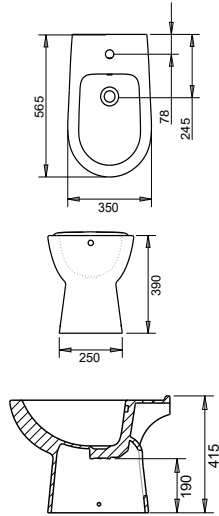

Ürün Adı

Alize Bide
kod. ALZ 6010

TURAVİT

TURASER

900.00 ₺

846.00 ₺

Ürün Adı

TURAVIT**TURASER****Alize Lavabo 60 cm+
Yarım Ayak****790.00₺****743.00₺**