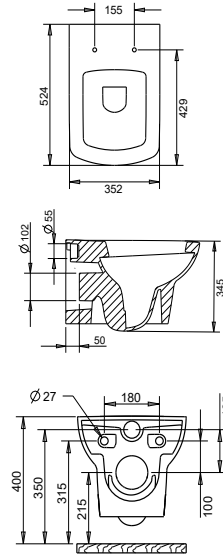

Ürün Adı

**Plaza
Asma Klozet**

kod. PLZ 1710

TURAVIT **TURASER**

1260.00 ₺ **1185.00 ₺**