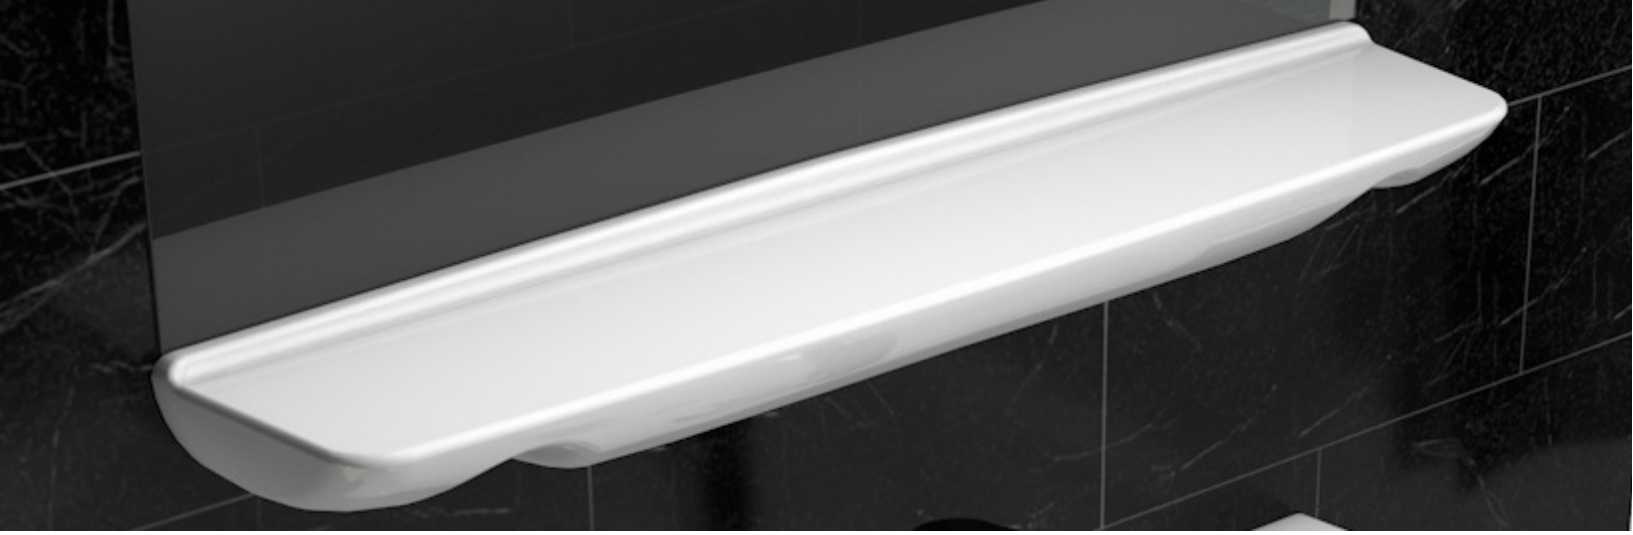

ETAJER

Ürün Adı

Etajer
10 x 50 cm
kod. 054