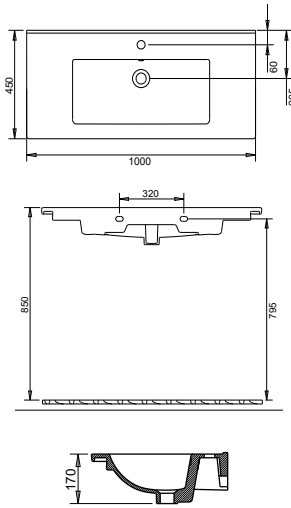

TURAVİT

700.00 ₺

Ürün Adı

**Bella
Etajerli Lavabo
80 cm**

kod. BL 0402

TURAVIT

780.00 ₺

Ürün Adı