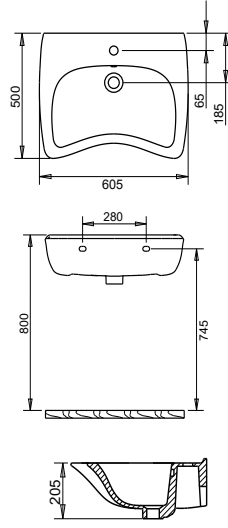

Ürün Adı

Engelli Lavabo

kod. ENG 1601

TURAVIT

TURASER

700.00 ₺

658.00 ₺

Ürün Adı

Fiyat