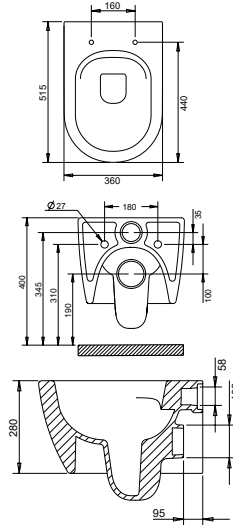

Ürün Adı

**Rondo Rimless
Asma Klozet
/Gizli Montaj (Ankastreli)**

kod. RND 5512-1

TURAVIT **TURASER**

2200.00₺

2070.00₺