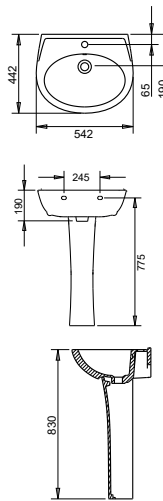

Polo Lavabo 55 cm
kod. PL 1001

420.00 ₺

395.00 ₺

Polo Yarım Ayak
kod. PL 1005

290.00 ₺

273.00 ₺

Ürün Adı

TURAVIT

TURASER

Polo Lavabo 55 cm+ Kolon Ayak
kod. PL 1001 + 1002

780.00 ₺

733.00 ₺

Polo Lavabo 55 cm
kod. PL 1001

420.00 ₺

395.00 ₺

Polo Kolon Ayak
kod. PL 1002