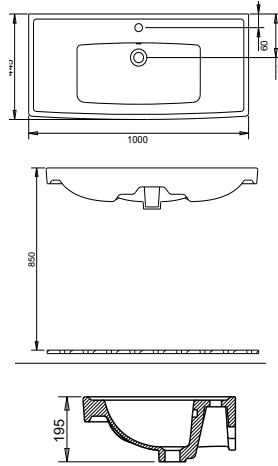

TURAVIT

750.00 ₺

Ürün Adı

**Safir
Etajerli Lavabo
80 cm**

kod. S 0302

TURAVIT

850.00₺

Ürün Adı