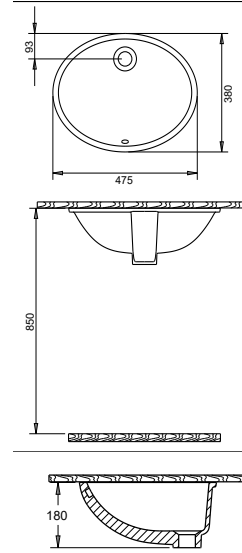

700.00 ₺

658.00 ₺

Ürün Adı

Köşe Lavabo
40 x 40 cm

kod. 5015

**TURAVİT****TURASER****450.00 ₺****423.00 ₺**

Ürün Adı

Hilton (oval)
Lavabo
37 x 47 cm