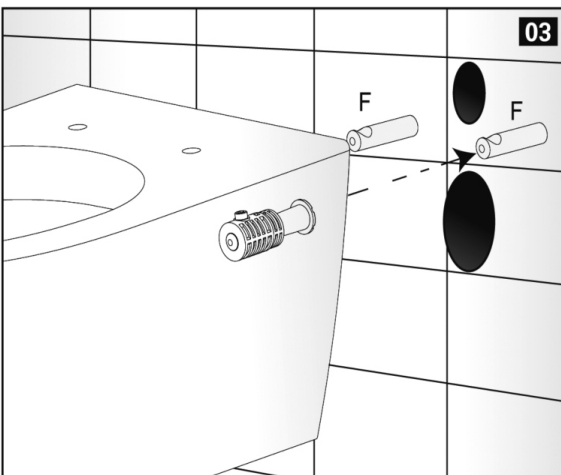

ASMA KLOZET MONTAJ SETİ / MONTAJ TALİMATI
CONCEALED FIXING FOR WALLHUNG / INSTALLATION INSTRUCTIONS

1. Çelik silindirler ok yönünde sabitlenir.
2. Montaj elemanlarını klozetin montaj alanlarına yerleştirerek anahtar ile ok yönünde sıkılacaktır. Montaj elemanlarının sabitlendiğinden emin olunuz. Resimde gösterilen yere silikon sıkın.
3. Alyanı sabitleme vidalarına geçirerek ok yönünde sıkıştırılır.
4. Klozeti sabitlenen çelik silindirlerden geçirilerek klozetin yeri belirlenir.

1. Fasten steel cylinder in the direction of arrow
2. Put the fittings in stallation places and make fast with a spanner in the direction of arrow. Be sure that the fittings are fastened. Tighten the silicone in the location shown in the picture.
3. Put the closet in steel cylinder and adjust the place.
4. put the spanner in fixing screw and make fast in the direction of arrow.