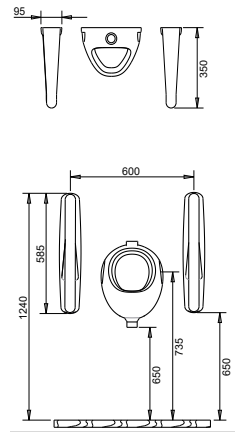

Ürün Adı

**Klasik
Ara Bölme**

kod. 5710

TURAVIT **TURASER**
450.00 ₺ 423.00 ₺