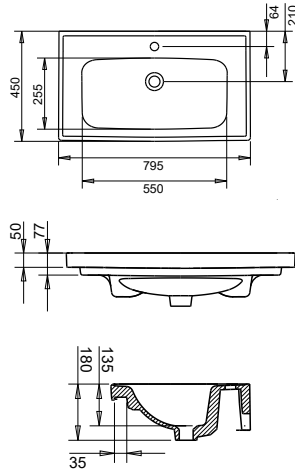

Ürün Adı

**Safir
Etajerli Lavabo
80 cm**

kod. S 0302

TURAVIT

850.00₺