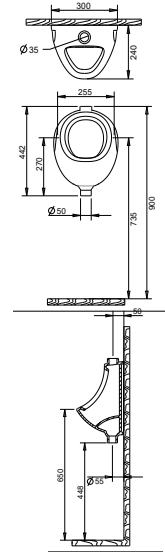

Ürün Adı

Klasik Pisuvar

kod. 5700

TURAVIT **TURASER**
550.00 ₺ 517.00 ₺