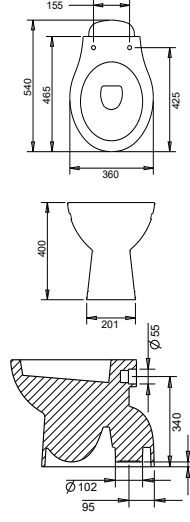

**TURAVİT****TURASER****310.00₺****291.00₺**

Ürün Adı

Oval Lavabo
28 x 35 cm

kod. 5012

**TURAVİT****TURASER****270.00₺****253.00₺**

TEK KLOZET

Ürün Adı

**Alttan Çıkışlı
Tek Klozet**