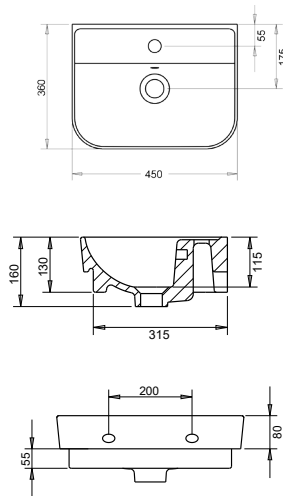

**Luna Asma Bide
Gizli Montaj**

kod. LN 5611

TURAVİT **TURASER**

1200.00₺ 1128.00₺

LUNA SLIM

Ürün Adı

**Luna Slim
45 cm**

kod. LN 5602