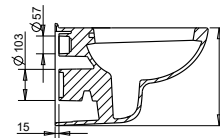

KLASİK ASMA KLOZET

Ürün Adı

**Klasik
Asma Klozet**

kod. KLS 5506

TURAVIT

TURASER

900.00 ₺

846.00 ₺