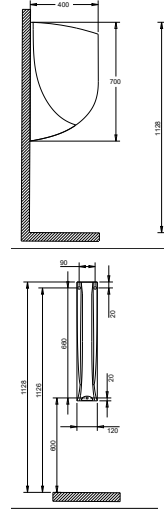

Ürün Adı

**Onda Pisuvar
Ara Bölme**

kod. 5810

TURAVIT **TURASER**
500.00 ₺ 470.00 ₺