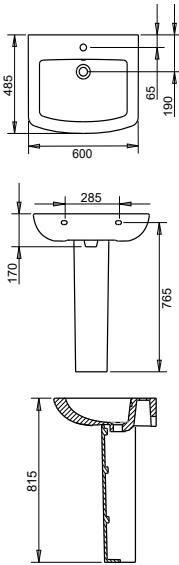

Ürün Adı

TURAVIT

TURASER

**Plaza Lavabo
60 cm+ Yarım Ayak**
kod. PLZ 1701+1705

880.00 ₺

827.00 ₺

Plaza Lavabo 60 cm
kod. PLZ 1701

570.00 ₺

535.00 ₺

Plaza Yarım Ayak
kod. PLZ 1705

310.00 ₺

292.00 ₺

Ürün Adı

TURAVIT

TURASER

**Plaza Lavabo 60 cm
+Kolon Ayak**
kod. PLZ 1701 + 1702