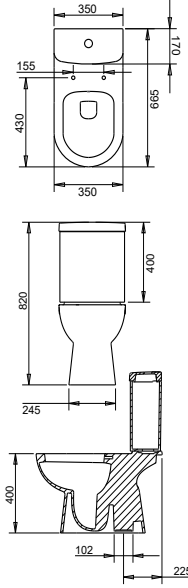

Ürün Adı

TURAVIT

TURASER

Alize Alttan Çıkışlı Klozet +Rezervuar

1200.00 ₺

1128.00 ₺

kod. ALZ 6003+1304

Alize Alttan Çıkışlı Klozet

752.00 ₺

707.00 ₺

kod.ALZ 6003

Alize Rezervuar

448.00 ₺

421.00 ₺

kod. ALZ 1304