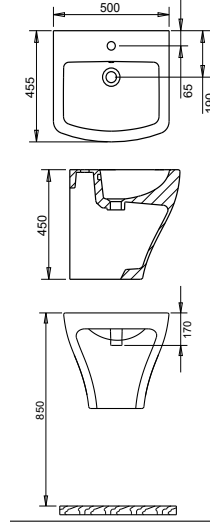

Yeni

Ürün Adı

igloo
Monoblok Lavabo

kod. IGL 5910

TURAVİT

1500.00 ₺

Ürün Adı

**Lotus
Monoblok Lavabo
50 cm**