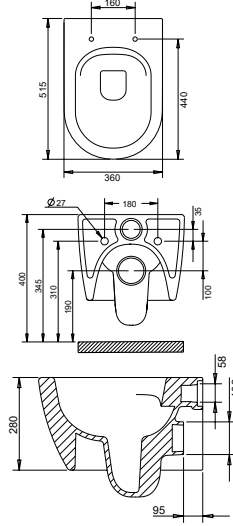

Ürün Adı

**Rondo Rimless
Asma Klozet
/Gizli Montaj**

kod. RND 5512

TURAVIT **TURASER**

1440.00₺

1350.00₺