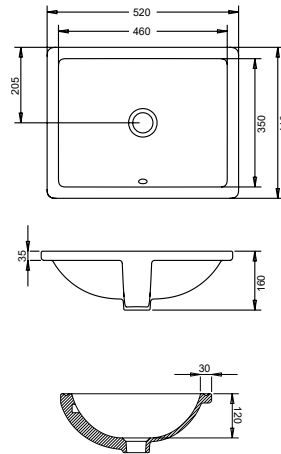

Ürün Adı

Hilton (kare)
Lavabo
41 x 52 cm

kod. 5027

TURAVİT

TURASER

600.00 ₺

564.00 ₺