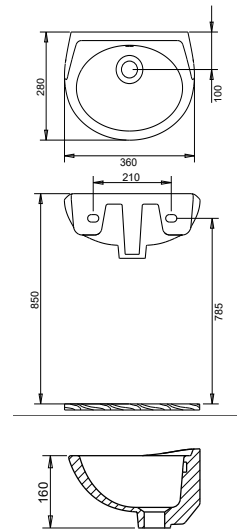

Ürün Adı

Oval Lavabo
28 x 35 cm

kod. 5012

TURAVİT

TURASER

270.00₺

253.00₺