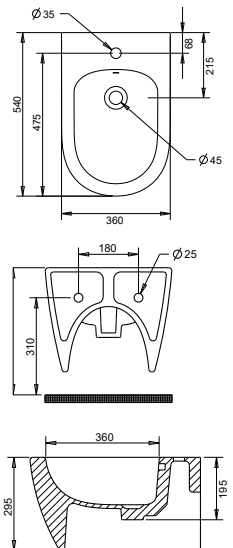

Ürün Adı

**Rondo Rimless Bide
/Gizli Montaj**

kod. RND 5518

TURAVIT **TURASER**

1200.00₺

1128.00₺