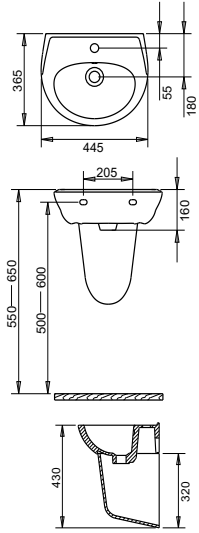

730.00 ₺

Ürün Adı	Dekorsuz Fiyat	Dekorlu Fiyat
Lavabo +Yarım Ayak kod. 5003 + 1005	620.00 ₺	855.00 ₺
Lavabo 36 x 45 cm kod. 5003	330.00 ₺	455.00 ₺
Yarım Ayak kod. 1005	290.00 ₺	400.00 ₺

Ürün Adı	Dekorsuz Fiyat	Dekorlu Fiyat
Lavabo +Kısa Kolon Ayak kod. 5003+5019	690.00 ₺	953.00 ₺
Lavabo 36 x 45 cm kod. 5003	330.00 ₺	455.00 ₺
Kısa Kolon Ayak kod. 5019	360.00 ₺	498.00 ₺