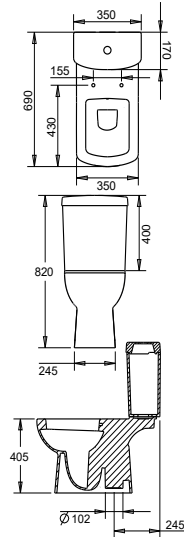

Ürün Adı

TURAVIT

TURASER

Plaza Alttan Çıkışlı Klozet +Rezervuar
kod. PLZ 1703+1304

1250.00 ₺

1175.00 ₺

Plaza Alttan Çıkışlı Klozet
kod. PLZ 1703

802.00 ₺

754.00 ₺

Plaza Rezervuar
kod. PLZ 1304

448.00 ₺

421.00 ₺