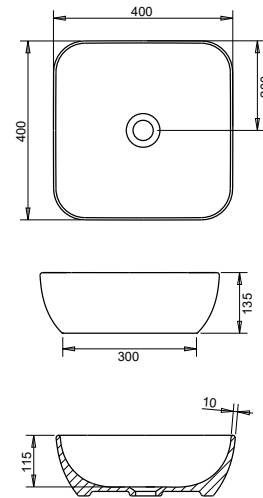

Ürün Adı

**Porto
Çanak Lavabo
40 x 40 cm**

kod. PRT 0708

TURAVIT

650.00 ₺