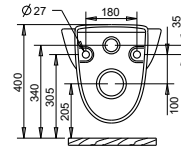

KLASİK ASMA KLOZET

Ürün Adı

**Klasik
Asma Klozet**

kod. KLS 5506

TURAVIT

TURASER

900.00 ₺

846.00 ₺