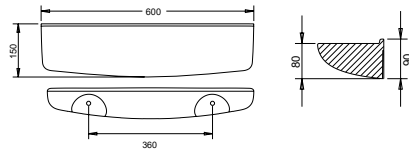

**TURAVİT****TURASER****490.00 ₺****460.00 ₺**

ETAJER

Ürün Adı

Etajer
10 x 50 cm
kod. 054

TURAVIT

190.00 ₺

Ürün Adı

Etajer
15 x 60 cm
kod. 055