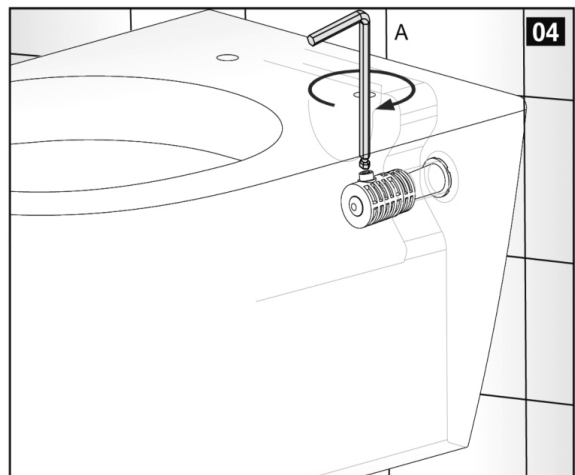

ASMA KLOZET MONTAJ SETİ / MONTAJ TALİMATI
CONCEALED FIXING FOR WALLHUNG / INSTALLATION INSTRUCTIONS

1. Çelik silindirler ok yönünde sabitlenir.
2. Montaj elemanlarını klozetin montaj alanlarına yerleştirerek anahtar ile ok yönünde sıkılacaktır. Montaj elemanlarının sabitlendiğinden emin olunuz. Resimde gösterilen yere silikon sıkın.
3. Alyanı sabitleme vidalarına geçirerek ok yönünde sıkıştırılır.
4. Klozeti sabitlenen çelik silindirlerden geçirilerek klozetin yeri belirlenir.

1. Fasten steel cylinder in the direction of arrow
2. Put the fittings in stallation places and make fast with a spanner in the direction of arrow. Be sure that the fittings are fastened. Tighten the silicone in the location shown in the picture.
3. Put the closet in steel cylinder and adjust the place.
4. put the spanner in fixing screw and make fast in the direction of arrow.