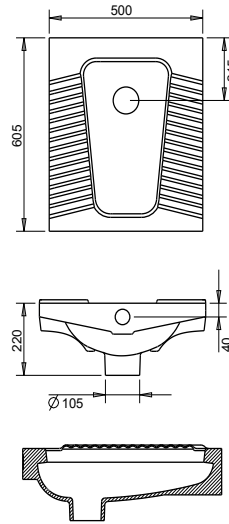

Ürün Adı

**İçten Yıkamalı
Tuvalet Taşı
50 x 60**

kod. 5205

TURAVİT

TURASER

600.00 ₺

564.00 ₺