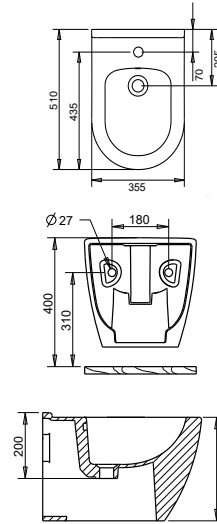

Ürün Adı

Rondo Asma Bide

kod. RND 5513

TURAVIT **TURASER**

1000.00 ₺ **940.00 ₺**

ÜRÜNLERE
ANTİBAKTERİYEL UYGULAMA
TALEP EDİLMESİ HALİNDE
FİYATLARA %50 İLAVE EDİLİR.

Fiyatlarımıza Kapak, İç Takım ve Batarya Dahil Değildir.
Fiyatlarımıza KDV Dahil Değildir.