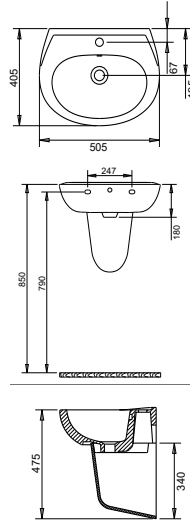

kod. 5017

**TURAVİT****TURASER****340.00 ₺****320.00 ₺**

Ürün Adı

Hilton (kare)
Lavabo
41 x 52 cm

kod. 5027

**TURAVİT****TURASER****600.00 ₺****564.00 ₺**

LAVABOLAR

Ürün Adı