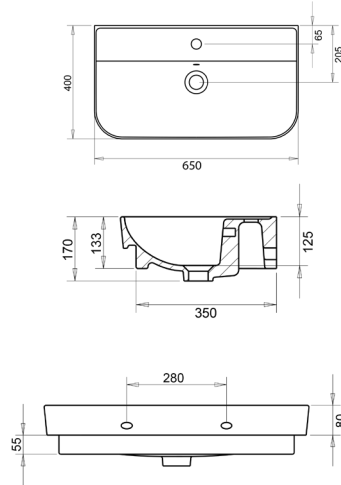

TURAVIT

780.00 ₺

Ürün Adı

**Luna Slim
55 cm**

kod. LN 5601

TURAVIT

840.00 ₺

Ürün Adı