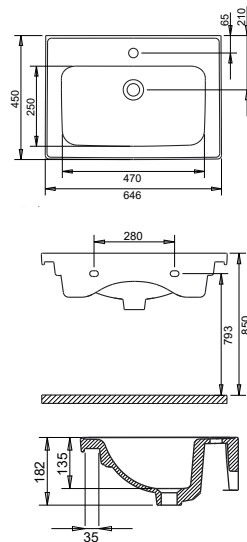

**Yakamoz
Etajerli Lavabo
100 cm**

kod. Y 0205

TURAVIT

1000.00 ₺

SAFİR ETAJERLİ LAVABO

Ürün Adı

**Safir
Etajerli Lavabo
65 cm**

kod. S 0301