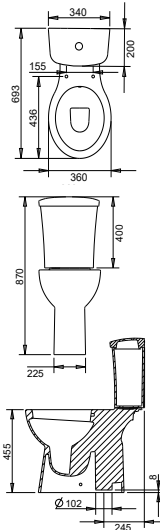

BEDENSEL ENGELLİ SETİ

Ürün Adı

**Engelli Altan
Çıkışlı Klozet
+ Rezervuar**

kod. ENG 1603+8004

TURAVİT

TURASER

1500.00 ₺

1400.00 ₺