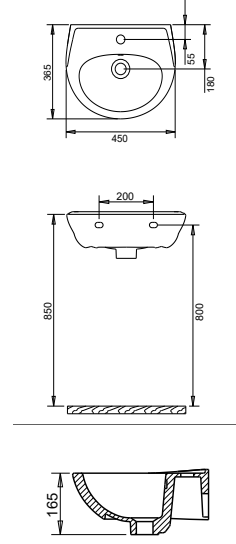

Ürün Adı

Oval Lavabo
36 x 45 cm
+Yarım Ayak
Kolon Ayak Uyumlu

kod. 5003

TURAVİT

TURASER

330.00₺

310.00₺