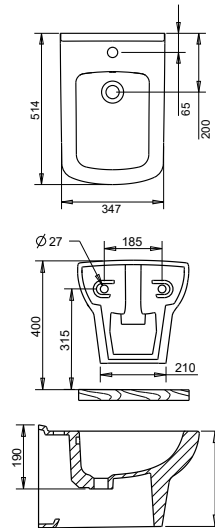

PLAZA

Ürün Adı

**Plaza
Asma Klozet**

kod. PLZ 1710

TURAVIT **TURASER**

1260.00 ₺ **1185.00 ₺**

Ürün Adı

Plaza Asma Bide