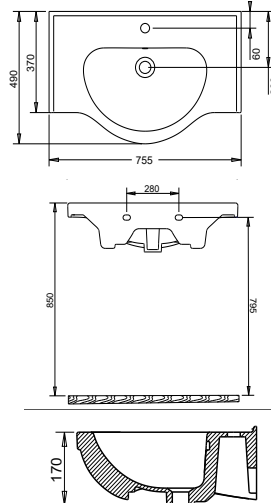

Ürün Adı

**Punto Lavabo
45 x 52**

kod. P 0702

TURAVIT

820.00 ₺

YAKAMOZ ETAJERLİ LAVABO

Ürün Adı

**Yakamoz
Etajerli Lavabo
55 cm**

kod. Y 0200

TURAVIT

500.00₺

Ürün Adı

**Yakamoz
Etajerli Lavabo
65 cm**

kod. Y 0201

TURAVIT

600.00₺