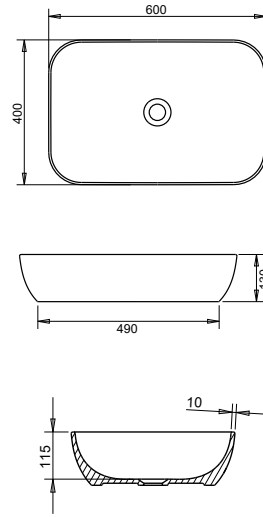

Ürün Adı

**Loft
Çanak Lavabo
40 x 60**

kod. LFT 0707

TURAVIT

900.00 ₺