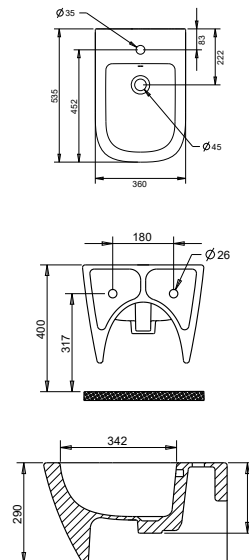

Ürün Adı

**Luna Asma Bide
Gizli Montaj**

kod. LN 5611

TURAVİT **TURASER**

1200.00₺ 1128.00₺