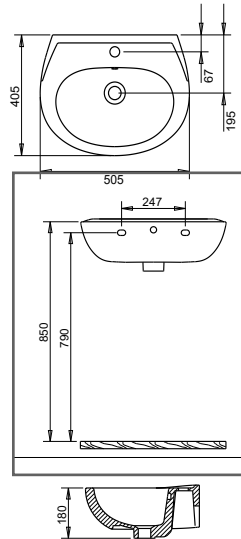

Ürün Adı

Oval Lavabo
40 x 50 cm

kod. 5009

TURAVIT
360.00₺

TURASER
339.00₺