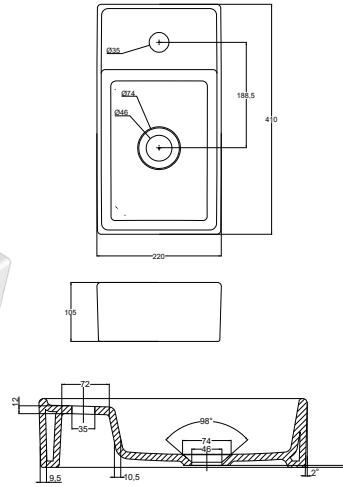

TURAVİT

420.00₺

Ürün Adı

İda Lavabo
32 x 50 cm

kod. ID 0704

TURAVIT
520.00₺

Ürün Adı

Smart Lavabo
22 x 41 cm