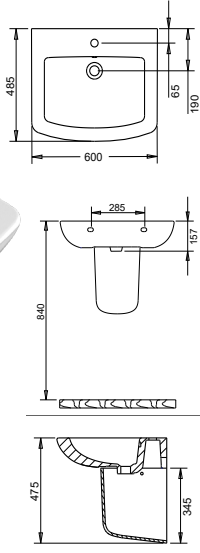

Ürün Adı

TURAVIT

TURASER

**Plaza Lavabo
60 cm+ Yarım Ayak**
kod. PLZ 1701+1705

880.00 ₺

827.00 ₺

Plaza Lavabo 60 cm
kod. PLZ 1701

570.00 ₺