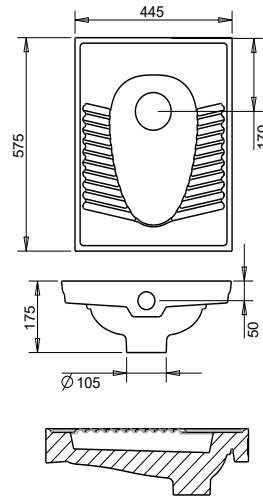

Ürün Adı

**İçten Yıkamalı
Tuvalet Taşı
45 x 58**

kod. 5210

TURAVİT

TURASER

490.00 ₺

460.00 ₺