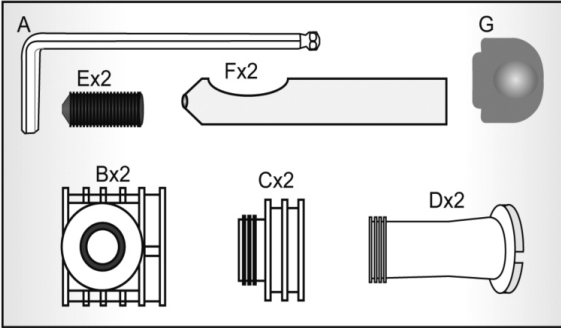

ASMA KLOZET MONTAJ SETİ / MONTAJ TALİMATI
CONCEALED FIXING FOR WALLHUNG / INSTALLATION INSTRUCTIONS

1. Çelik silindirler ok yönünde sabitlenir.
2. Montaj elemanlarını klozetin montaj alanlarına yerleştirerek anahtar ile ok yönünde sıkılacaktır. Montaj elemanlarının sabitlendiğinden emin olunuz. Resimde gösterilen yere silikon sıkın.
3. Alyanı sabitleme vidalarına geçirerek ok yönünde sıkıştırılır.
4. Klozeti sabitlenen çelik silindirlerden geçirilerek klozetin yeri belirlenir.

1. Fasten steel cylinder in the direction of arrow
2. Put the fittings in stallation places and make fast with a spanner in the direction of arrow. Be sure that the fittings are fastened. Tighten the silicone in the location shown in the picture.
3. Put the closet in steel cylinder and adjust the place.
4. put the spanner in fixing screw and make fast in the direction of arrow.