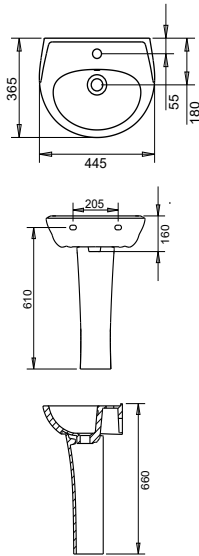

730.00 ₺

Ürün Adı	Dekorsuz Fiyat	Dekorlu Fiyat
Lavabo +Yarım Ayak kod. 5003 + 1005	620.00 ₺	855.00 ₺
Lavabo 36 x 45 cm kod. 5003	330.00 ₺	455.00 ₺
Yarım Ayak kod. 1005	290.00 ₺	400.00 ₺

Ürün Adı	Dekorsuz Fiyat	Dekorlu Fiyat
Lavabo +Kısa Kolon Ayak kod. 5003+5019	690.00 ₺	953.00 ₺
Lavabo 36 x 45 cm kod. 5003	330.00 ₺	455.00 ₺
Kısa Kolon Ayak kod. 5019	360.00 ₺	498.00 ₺