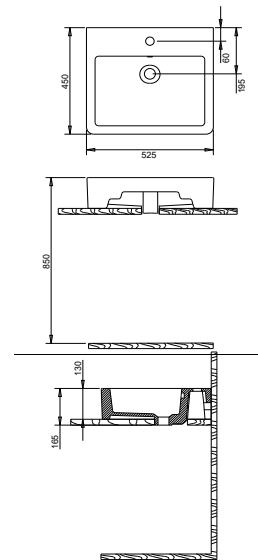

Ürün Adı

**Punto Lavabo
45 x 52**

kod. P 0702

TURAVIT

820.00 ₺

YAKAMOZ ETAJERLİ LAVABO

Ürün Adı

**Yakamoz
Etajerli Lavabo
55 cm**