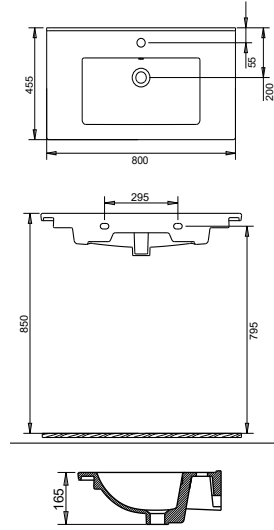

Ürün Adı

**Bella
Etajerli Lavabo
80 cm**

kod. BL 0402

TURAVIT

780.00 ₺