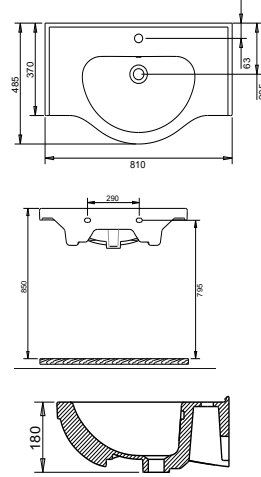

Ürün Adı

**Yakamoz
Etajerli Lavabo
75 cm**

kod. Y 0202

TURAVIT

650.00₺

Ürün Adı

**Yakamoz
Etajerli Lavabo
80 cm**

kod. Y 0203