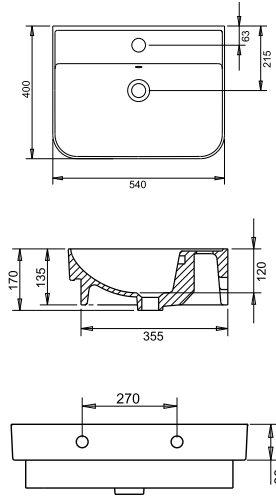

Ürün Adı

**Luna Slim
55 cm**

kod. LN 5601

TURAVIT

840.00 ₺