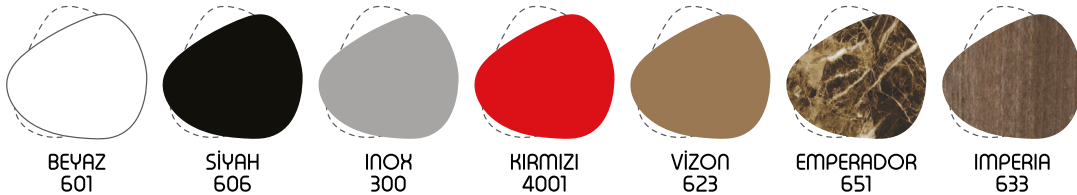

YAKAMOZ

SEMBOL/Çekmecesiz

80 cm	Fiyat
Takım	3.208.00 ₺
Üst Model	1.368.00 ₺
Alt Model Lavabolu	1.840.00 ₺
Ek Modül	2.218.00 ₺

SEMBOL/Çekmecesiz

90 cm	Fiyat
Takım	3.402.00 ₺
Üst Model	1.418.00 ₺
Alt Model Lavabolu	1.984.00 ₺
Ek Modül	2.218.00 ₺

SİMGE/Çekmeceli

80 cm	Fiyat
Takım	3.519.00 ₺
Üst Model	1.434.00 ₺
Alt Model Lavabolu	2.085.00 ₺
Ek Modül	2.218.00 ₺

SİMGE/Çekmeceli

90 cm	Fiyat
Takım	3.681.00 ₺
Üst Model	1.408.00 ₺
Alt Model Lavabolu	2.273.00 ₺
Ek Modül	2.218.00 ₺

HIGH GLOSS / KAPAK