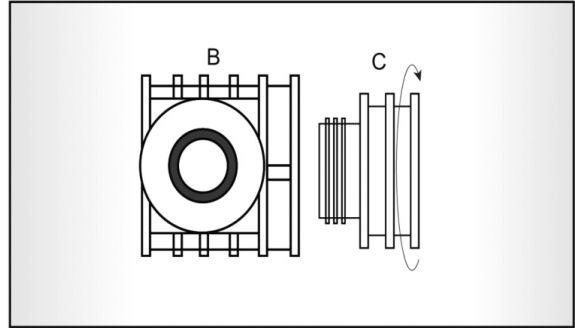

ASMA KLOZET MONTAJ SETİ / MONTAJ TALİMATI
CONCEALED FIXING FOR WALLHUNG / INSTALLATION INSTRUCTIONS

1. Çelik silindirler ok yönünde sabitlenir.
2. Montaj elemanlarını klozetin montaj alanlarına yerleştirerek anahtar ile ok yönünde sıkılacaktır. Montaj elemanlarının sabitlendiğinden emin olunuz. Resimde gösterilen yere silikon sıkın.
3. Alyanı sabitleme vidalarına geçirerek ok yönünde sıkıştırılır.
4. Klozeti sabitlenen çelik silindirlerden geçirilerek klozetin yeri belirlenir.

1. Fasten steel cylinder in the direction of arrow
2. Put the fittings in stallation places and make fast with a spanner in the direction of arrow. Be sure that the fittings are fastened. Tighten the silicone in the location shown in the picture.
3. Put the closet in steel cylinder and adjust the place.
4. put the spanner in fixing screw and make fast in the direction of arrow.