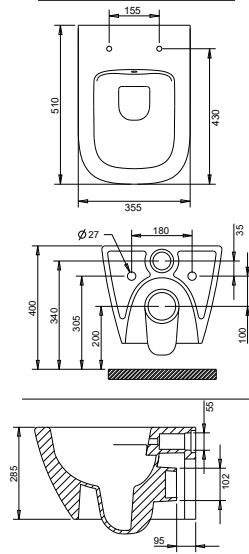

Ürün Adı

**Luna Rimless
Asma Klozet
Gizli Montaj**

kod. LN 5610

TURAVİT **TURASER**

1600.00₺ 1505.00₺