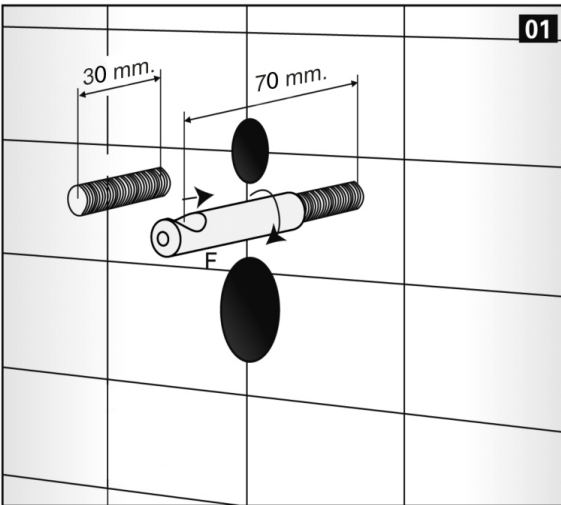

ASMA KLOZET MONTAJ SETİ / MONTAJ TALİMATI
CONCEALED FIXING FOR WALLHUNG / INSTALLATION INSTRUCTIONS

1. Çelik silindirler ok yönünde sabitlenir.
2. Montaj elemanlarını klozetin montaj alanlarına yerleştirerek anahtar ile ok yönünde sıkılacaktır. Montaj elemanlarının sabitlendiğinden emin olunuz. Resimde gösterilen yere silikon sıkın.
3. Alyanı sabitleme vidalarına geçirerek ok yönünde sıkıştırılır.
4. Klozeti sabitlenen çelik silindirlerden geçirilerek klozetin yeri belirlenir.

1. Fasten steel cylinder in the direction of arrow
2. Put the fittings in stallation places and make fast with a spanner in the direction of arrow. Be sure that the fittings are fastened. Tighten the silicone in the location shown in the picture.
3. Put the closet in steel cylinder and adjust the place.
4. put the spanner in fixing screw and make fast in the direction of arrow.