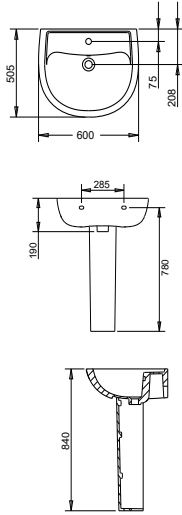

Ürün Adı

TURAVIT

TURASER

**Alize Lavabo 60 cm+
Kolon Ayak**

850.00₺

799.00₺

kod. ALZ 6001+6002

Alize Lavabo 60 cm

510.00₺

480.00₺

kod. ALZ 6001

Alize Kolon Ayak

340.00₺

319.00₺

kod. ALZ 6002