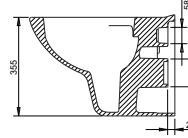

PERA RİMLESS

Ürün Adı

**Pera Rimless
Asma Klozet**

kod. PR 3510

TURAVIT

TURASER

960.00 ₺

903.00 ₺