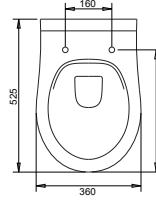

PERA RİMLESS

Ürün Adı

**Pera Rimless
Asma Klozet**

kod. PR 3510

TURAVIT

TURASER

960.00 ₺

903.00 ₺