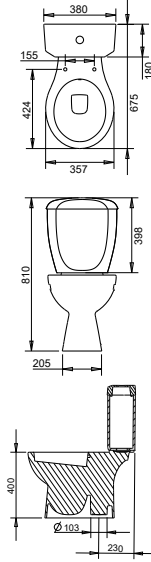

kod. ALZ 6001+6005

Alize Lavabo 60 cm**510.00₺****480.00₺**

kod. ALZ 6001

**Alize Lavabo
+Yarım Ayak****280.00₺****263.00₺**

kod. ALZ 6005

Ürün Adı

TURAVIT**TURASER****Alize Lavabo 60 cm+
Kolon Ayak****850.00₺****799.00₺**

kod. ALZ 6001+6002

Alize Lavabo 60 cm**510.00₺****480.00₺**

kod. ALZ 6001

Alize Kolon Ayak**340.00₺****319.00₺**

kod. ALZ 6002

POLO

Ürün Adı

TURAVIT

400.00 ₺

376.00 ₺

Ürün Adı

TURAVIT

TURASER

Polo Lavabo 55 cm +Yarım Ayak
kod. PL 1001+1005

710.00 ₺

668.00 ₺