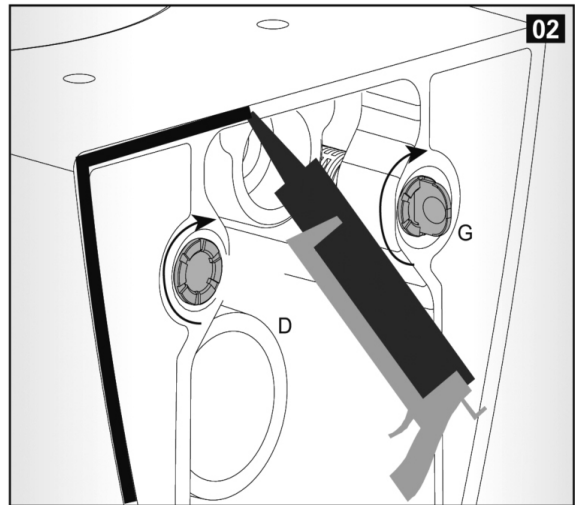

ASMA KLOZET MONTAJ SETİ / MONTAJ TALİMATI
CONCEALED FIXING FOR WALLHUNG / INSTALLATION INSTRUCTIONS

1. Çelik silindirler ok yönünde sabitlenir.
2. Montaj elemanlarını klozetin montaj alanlarına yerleştirerek anahtar ile ok yönünde sıkılacaktır. Montaj elemanlarının sabitlendiğinden emin olunuz. Resimde gösterilen yere silikon sıkın.
3. Alyanı sabitleme vidalarına geçirerek ok yönünde sıkıştırılır.
4. Klozeti sabitlenen çelik silindirlerden geçirilerek klozetin yeri belirlenir.

1. Fasten steel cylinder in the direction of arrow
2. Put the fittings in stallation places and make fast with a spanner in the direction of arrow. Be sure that the fittings are fastened. Tighten the silicone in the location shown in the picture.
3. Put the closet in steel cylinder and adjust the place.
4. put the spanner in fixing screw and make fast in the direction of arrow.