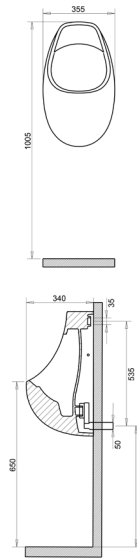

PİSUVAR

Ürün Adı

Onda Pisuvar

kod. 5800

TURAVIT
800.00 ₺

TURASER
752.00 ₺