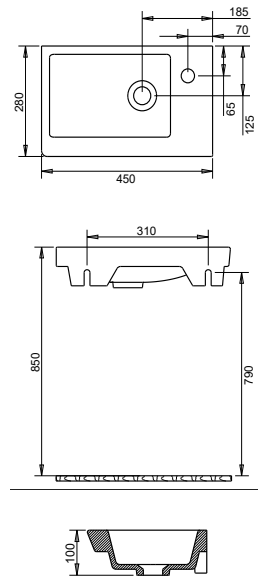

**Bella
Etajerli Lavabo
100 cm**

kod. BL 0403

TURAVIT

1030.00 ₺

İDA ETAJERLİ LAVABO

Ürün Adı

İda
Lavabo
28 x 45 cm

kod. ID 0703