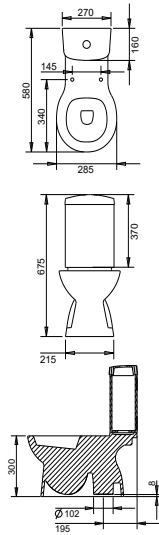

ÇOCUK TAKIMI

Ürün Adı

Dekorsuz Fiyat

Dekorlu Fiyat

**Klozet+
Rezervuar**
kod. 1503+1504

1300.00 ₺

1800.00 ₺

Klozet
kod. 1503

770.00 ₺

1070.00 ₺

Rezervuar
kod. 1504

530.00 ₺

730.00 ₺