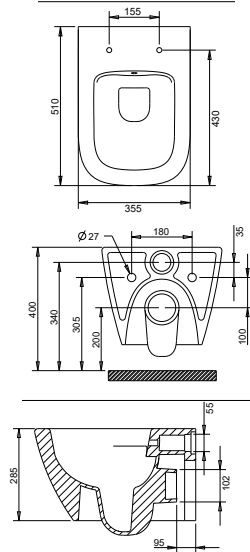

Ürün Adı

**Luna Rimless
Asma Klozet
Gizli Montaj (Ankastreli)**

kod. LN 5610-1

TURAVİT **TURASER**

2300.00₺ 2160.00₺