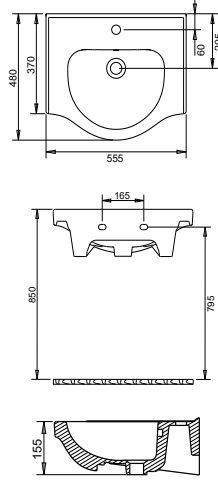

Ürün Adı

**Punto Lavabo
45 x 52**

kod. P 0702

TURAVIT

820.00 ₺

YAKAMOZ ETAJERLİ LAVABO

Ürün Adı

**Yakamoz
Etajerli Lavabo
55 cm**