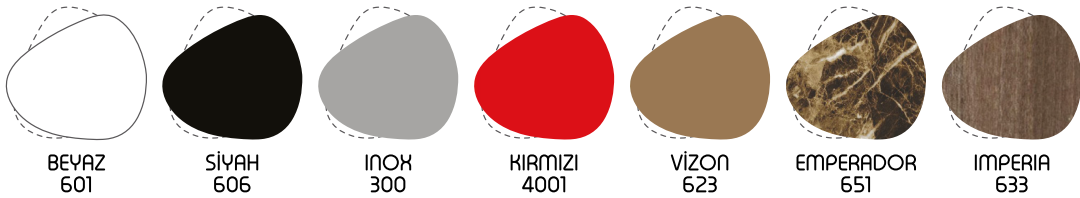

HIGH GLOSS / KAPAK

High Gloss Kapaklarda Fiyatlara %15 İlave Edilir.