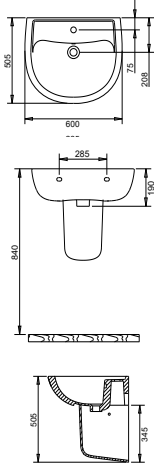

Ürün Adı

Alize Bide
kod. ALZ 6010

TURAVİT

TURASER

900.00 ₺

846.00 ₺

Ürün Adı

TURAVIT**TURASER****Alize Lavabo 60 cm+
Yarım Ayak****790.00₺****743.00₺**