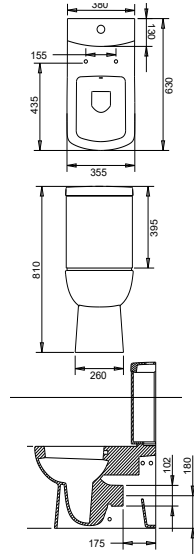

PLAZA

Ürün Adı

TURAVIT

TURASER

Plaza Duvara Dayalı Klozet +Rezervuar
kod. PLZ 1708+1704

1950.00 ₺

1833.00 ₺

Plaza Duvara Dayalı Klozet
kod. PLZ 1708

1434.00 ₺

1348.00 ₺

Plaza Rezervuar
kod. PLZ 1704

516.00 ₺

485.00 ₺