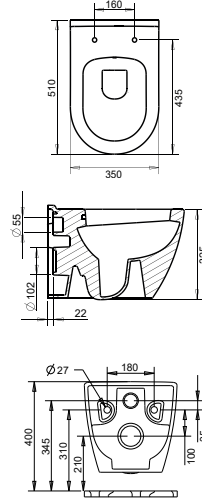

Ürün Adı

**Rondo
Asma Klozet**

kod. RND 5508

TURAVIT **TURASER**

1200.00 ₺ **1130.00 ₺**