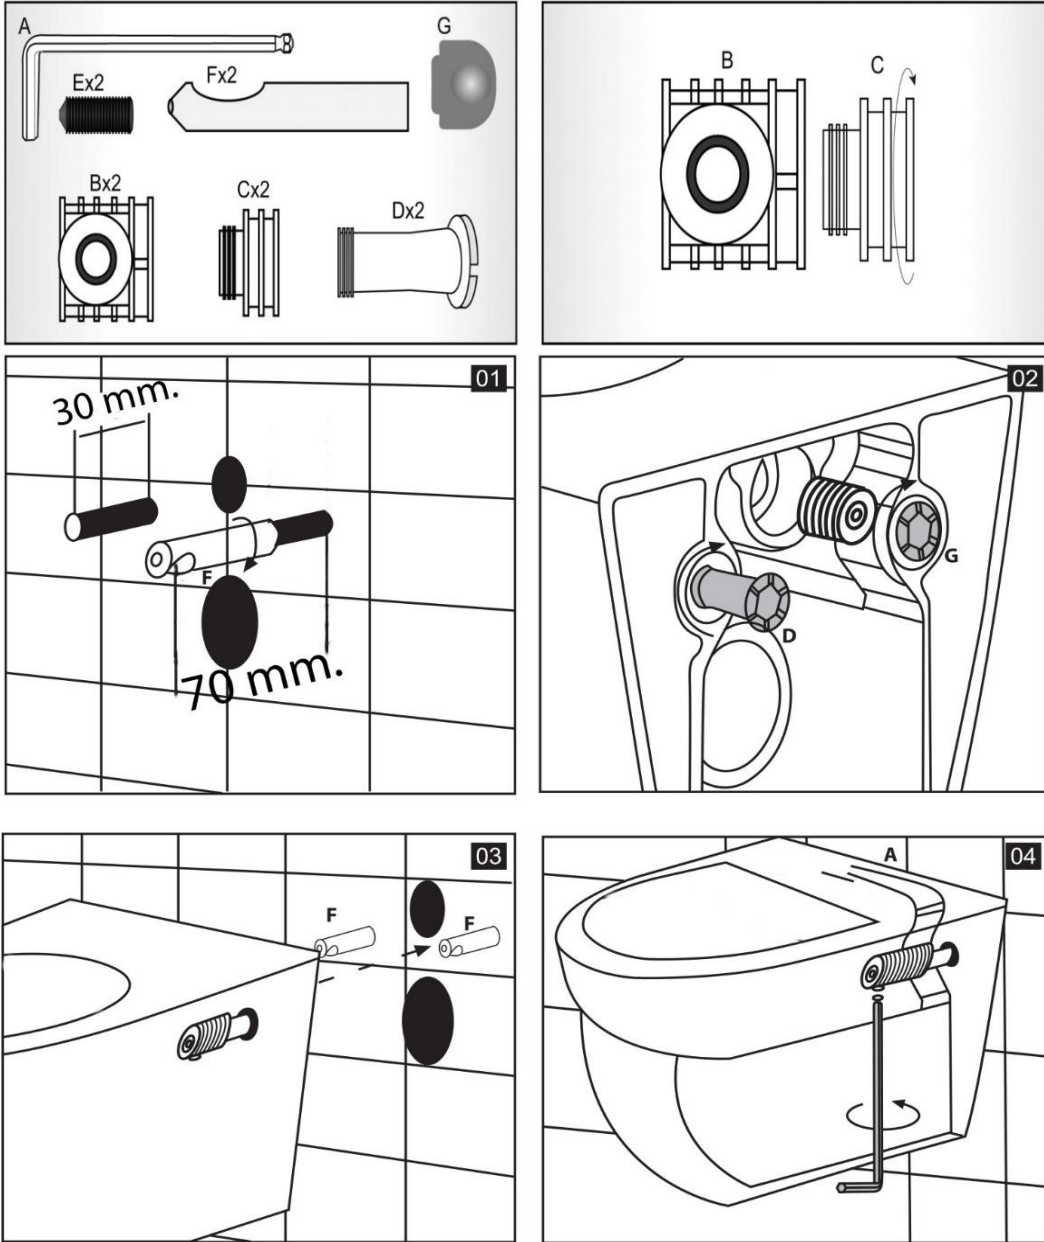

ASMA BİDE MONTAJ SETİ / MONTAJ TALİMATI
CONCEALED FIXING FOR WALL HUNG BIDET / INSTALLATION INSTRUCTIONS

1. 1 . Lengths of the studs are arranged to be 30 mm from the wall.
2. **1 . Saplamların boyu duvardan itibaren 30 mm olacak şekilde ayarlanır.**
2. The metal piece on the hidden fixing set is screwed into the stud.
4. **2. Gizli montaj setinin metal parçası saplamaya vidalanır.**
3. The wall hung bidet are placed onto the studs and the screws are tightened with allen key.
6. **3. Asma bide saplamalar yerleştirilir ve alyan ile sıkılır.**