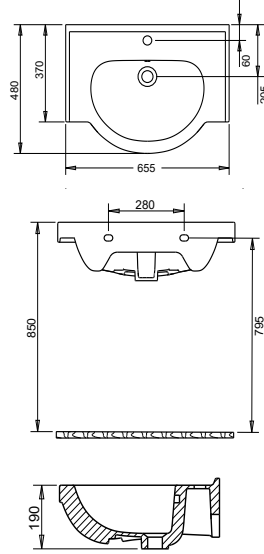

Ürün Adı

**Yakamoz
Etajerli Lavabo
65 cm**

kod. Y 0201

TURAVIT

600.00₺