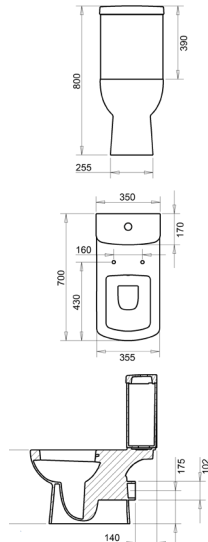

Ürün Adı

TURAVIT

TURASER

Plaza Arkadan Çıkışlı Klozet+Rezervuar
kod. PLZ 1706+1304

1250.00 ₺

1175.00 ₺

Plaza Arkadan Çıkışlı Klozet
kod. PLZ 1706

802.00 ₺

754.00 ₺

Plaza Rezervuar
kod. PLZ 1304

448.00 ₺

421.00 ₺