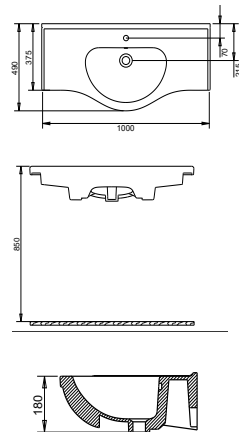

TURAVIT

700.00 ₺

Ürün Adı

**Yakamoz
Etajerli Lavabo
90 cm**

kod. Y 0204

TURAVIT

800.00 ₺

Ürün Adı