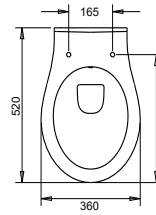

KLASİK ASMA KLOZET

Ürün Adı

**Klasik
Asma Klozet**

kod. KLS 5506

TURAVIT

TURASER

900.00 ₺

846.00 ₺