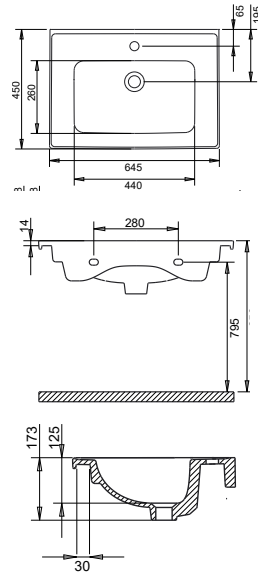

**Safir
Etajerli Lavabo
100 cm**

kod. S 0303

TURAVIT

1100.00₺

BELLA ETAJERLİ LAVABO

Ürün Adı

**Bella
Etajerli Lavabo
65 cm**

kod. BL 0401