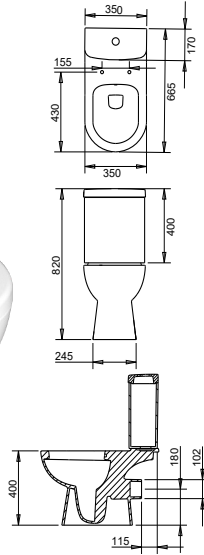

Ürün Adı

TURAVIT

TURASER

Alize Arkadan Çıkışlı Klozet +Rezervuar

1200.00 ₺

1128.00 ₺

kod. ALZ 6006+1304

Alize Arkadan Çıkışlı Klozet

752.00 ₺

707.00 ₺

kod. ALZ 6006

Alize Rezervuar

448.00 ₺

421.00 ₺

kod. ALZ 1304