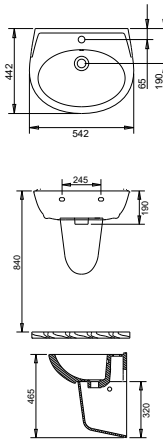

400.00 ₺

376.00 ₺

Ürün Adı

TURAVIT

TURASER

Polo Lavabo 55 cm +Yarım Ayak
kod. PL 1001+1005

710.00 ₺

668.00 ₺