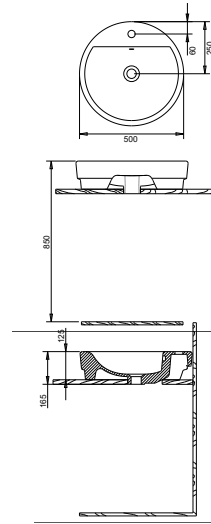

Ürün Adı

**Nova Lavabo
50 cm**

kod. N 0701

TURAVIT

820.00 ₺