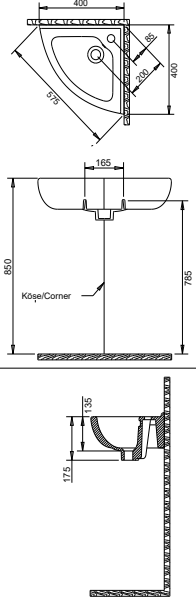

700.00 ₺

658.00 ₺

Ürün Adı

Köşe Lavabo
40 x 40 cm

kod. 5015

**TURAVİT****TURASER****450.00 ₺****423.00 ₺**

Ürün Adı

Hilton (oval)
Lavabo
37 x 47 cm