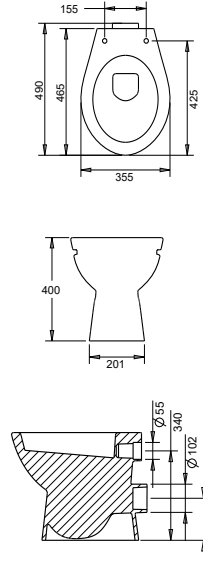

kod. 5500

TURAVİT

TURASER

650.00 ₺

611.00 ₺

Ürün Adı

**Arkadan Çıkışlı
Tek Klozet**

kod. 5505