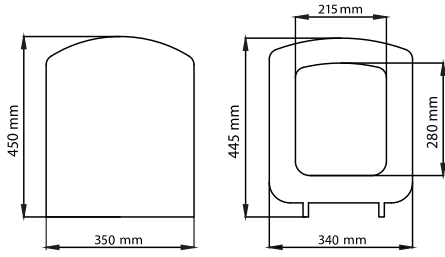

TERMOPLAST

YAVAŞ KAPANAN KLOZET KAPAKLARI

Plastik Menteşeli

kod	ürün adı	koli adedi	fiyat / ₺	kod	ürün adı	koli adedi	fiyat / ₺
533-001	LOTUS Alttan Sıkmalı	12	210.00	532-006	MİMOZA slim Alttan Sıkmalı	12	210.00
533-004	LOTUS Üstten Sıkmalı	12	235.00	532-008	MİMOZA slim Üstten Sıkmalı	12	235.00