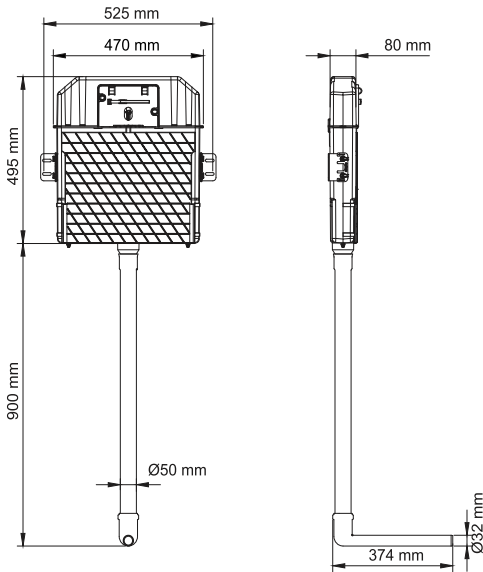

**GÖMME REZERVUARLAR**

**SLİM 80**

İKİ KADEMELİ GÖMME REZERVUARLAR  
3/6 litre

kod	ürün bilgisi	fiyat / ₺	kod	ürün bilgisi	fiyat / ₺
111-001	Hela taşları için	<b>530.00</b>	112-001	Alçıpan duvarlar için Hızlı montaj	<b>1050.00</b>