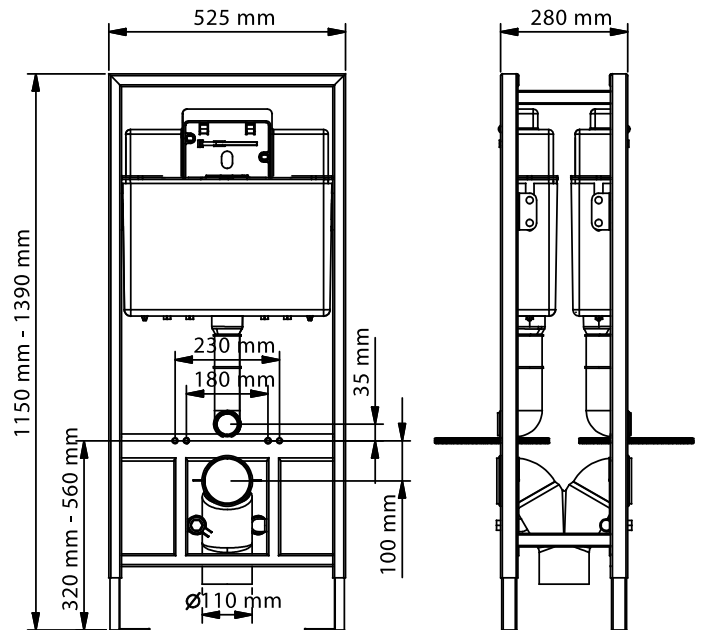

kod	ürün bilgisi	fiyat / ₺
133-001	Sırt sırtta montaj	2400.00