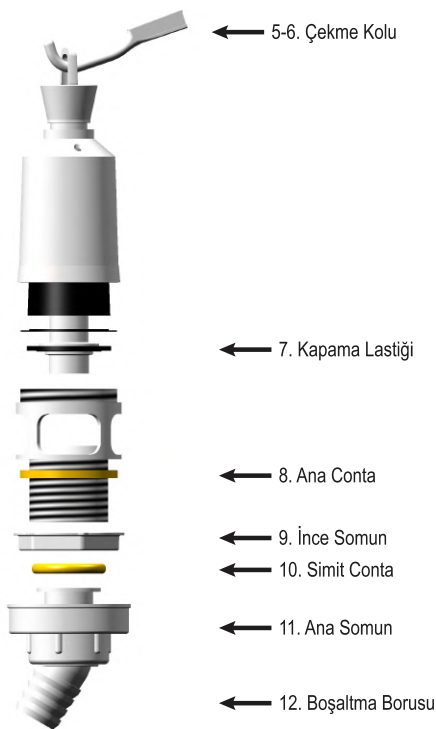

ASMA REZERVUAR YEDEK PARÇALARI

3-4. BOŞALTMA GRUBU