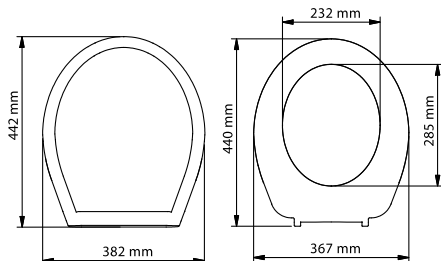

kod	ürün adı	koli adedi	fiyat / ₺
505-001	<b>EGE</b> Plastik menteşeli Üstten Sıkmalı	10	<b>155.00</b>
506-001	<b>EGE</b> Metal menteşeli Üstten Sıkmalı	10	<b>195.00</b>

kod	ürün adı	koli adedi	fiyat / ₺
501-001	<b>SARDUNYA</b> Plastik menteşeli Alttan Sıkmalı	10	<b>135.00</b>
502-001	<b>SARDUNYA</b> Metal menteşeli Alttan Sıkmalı	10	<b>205.00</b>