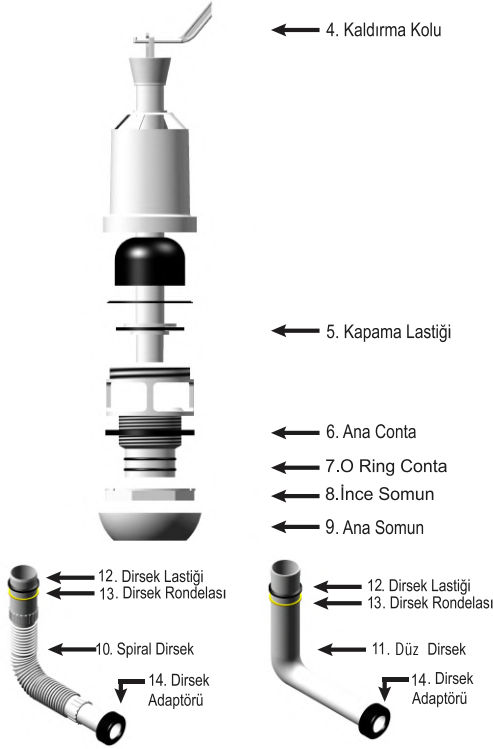

KLOZET ÜSTÜ REZERVUAR YEDEK PARÇALARI

3. BOŞALTMA GRUBU