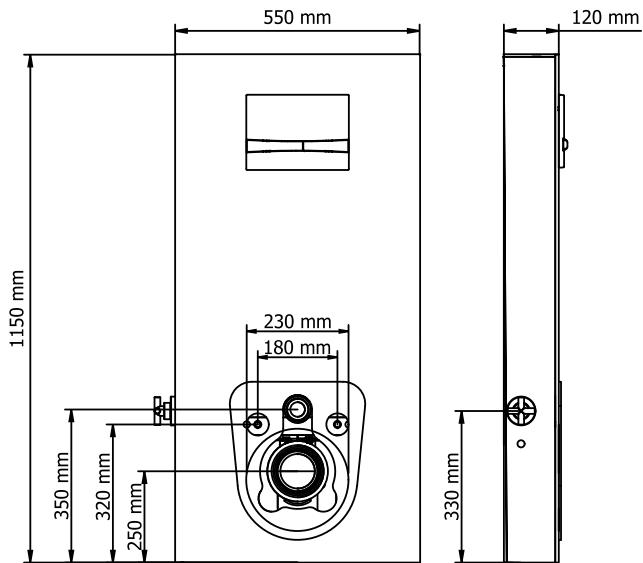

CAM GÖVDELİ DUVAR ÖNÜ REZERVUARLAR

Siyah

kod

180-001

ürün bilgisi

AGORA

fiyat /₺

7000.00