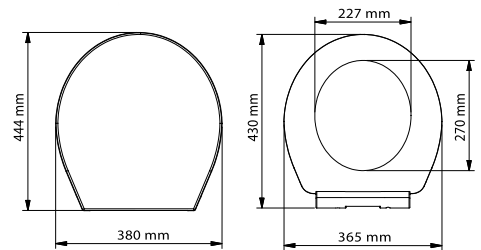

kod	ürün adı	koli adedi	fiyat / ₺
515-001	KAMELYA	5	310.00