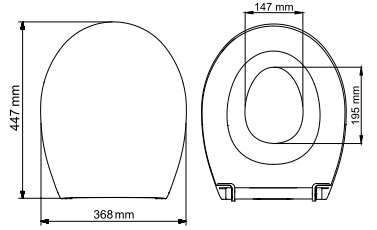

ÇOCUK OTURAKLI