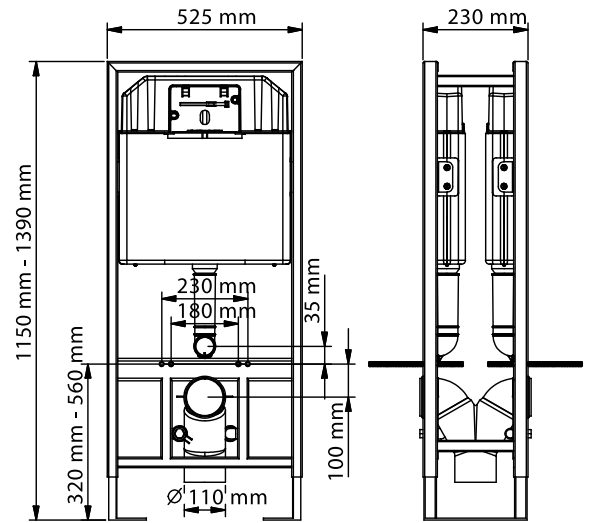

SLİM 80

İKİ KADEMELİ GÖMME REZERVUARLAR
3/6 litre

kod	ürün bilgisi	fiyat / ₺	kod	ürün bilgisi	fiyat / ₺
112-002	Alçıpan duvarlar için Yere hızlı montaj	1250.00	113-001	Sırt sırta montaj	2000.00