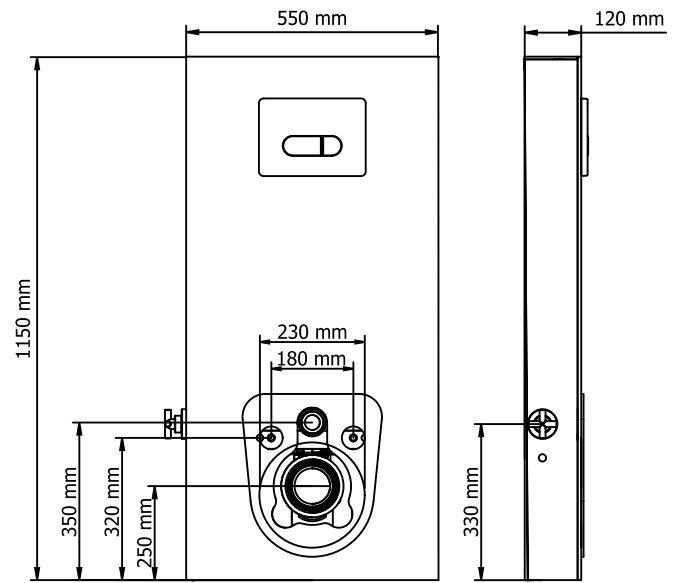

kod

181-002

ürün bilgisi

TİTUS

Metal Çerçevesi

fiyat /₺

8500.00