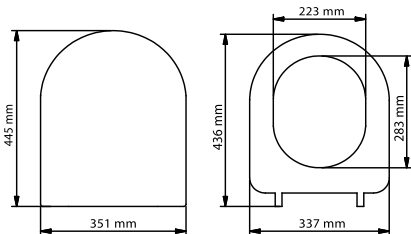

kod	ürün adı	koli adedi	fiyat / ₺
532-001	MİMOZA Altan Sıkmalı	12	170.00
532-004	MİMOZA Üstten Sıkmalı	12	210.00