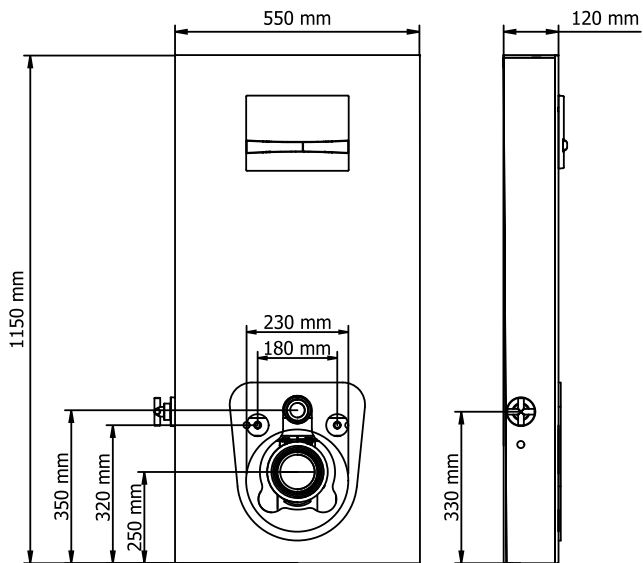

CAM GÖVDELİ DUVAR ÖNÜ REZERVUARLAR

Beyaz

kod

181-001

ürün bilgisi

LAGİNA

fiyat /₺

8500.00