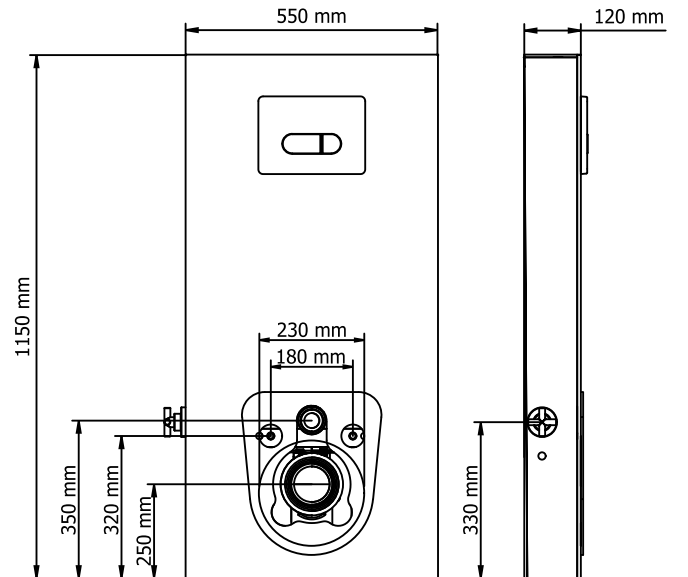

kod

180-002

ürün bilgisi

ARTEMİS

Metal Çerçevesi

fiyat /₺

7000.00