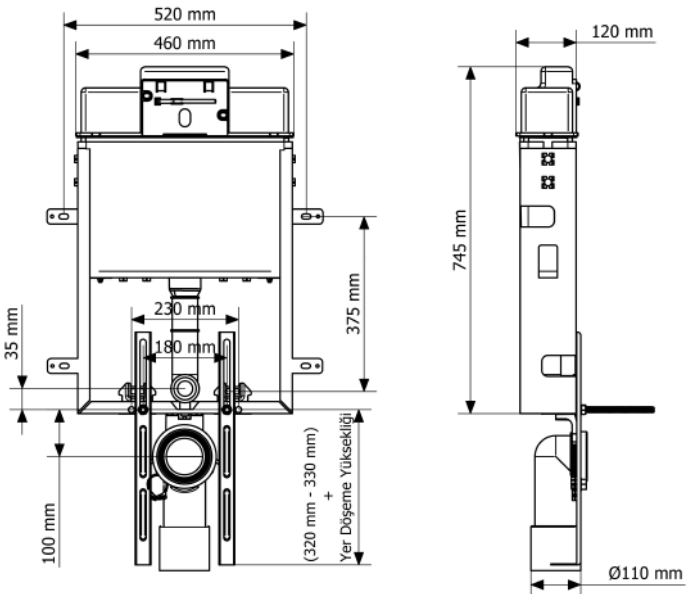

NORM 120

İKİ KADEMELİ GÖMME REZERVUARLAR
3/6 litre

kod	ürün bilgisi	fiyat / ₺	kod	ürün bilgisi	fiyat / ₺
130-001	Asma klozetler için Metal Ayaklı	865.00	130-002	Asma klozetler için Metal Ayaksız	830.00