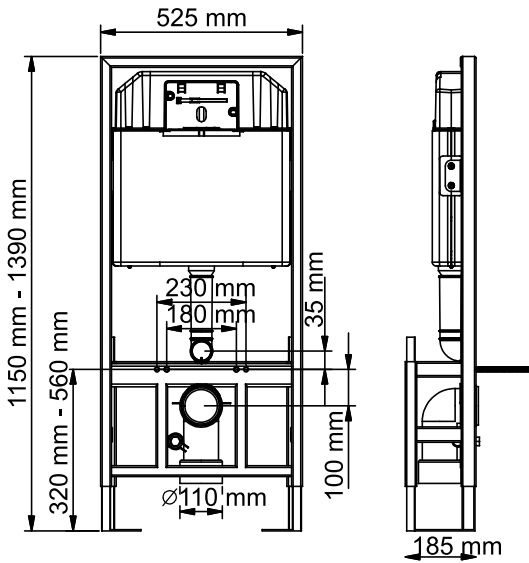

SLİM 80

İKİ KADEMELİ GÖMME REZERVUARLAR
3/6 litre

kod	ürün bilgisi	fiyat / ₺	kod	ürün bilgisi	fiyat / ₺
112-002	Alçıpan duvarlar için Yere hızlı montaj	1250.00	113-001	Sırt sırta montaj	2000.00