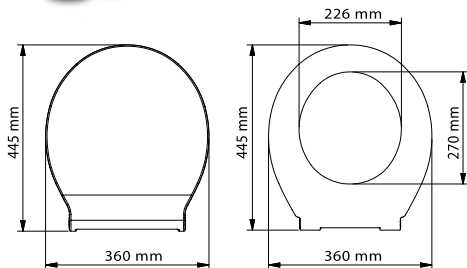

kod	ürün adı	koli adedi	fiyat / ₺
513-001	BEGONYA slim	5	300.00