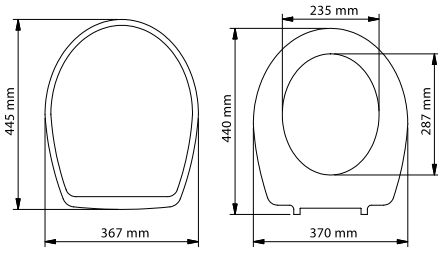

DUROPLAST KLOZET KAPAKLARI

kod	ürün adı	koli adedi	fiyat / ₺
508-001	KLASİK Plastik menteşeli Alttan Sıkmalı	10	155.00
509-001	KLASİK Metal menteşeli Alttan Sıkmalı	10	215.00