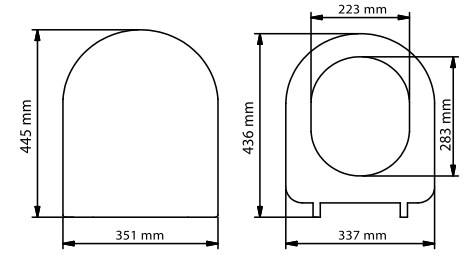

TERMOPLAST

YAVAŞ KAPANAN KLOZET KAPAKLARI

Plastik Menteşeli

kod	ürün adı	koli adedi	fiyat / ₺	kod	ürün adı	koli adedi	fiyat / ₺
533-001	LOTUS Alttan Sıkmalı	12	210.00	532-006	MİMOZA slim Alttan Sıkmalı	12	210.00
533-004	LOTUS Üstten Sıkmalı	12	235.00	532-008	MİMOZA slim Üstten Sıkmalı	12	235.00