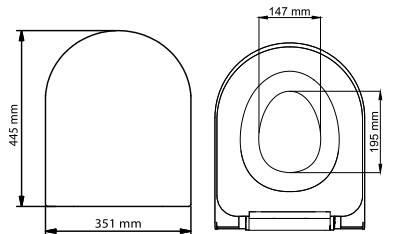

ÇOCUK OTURAKLI