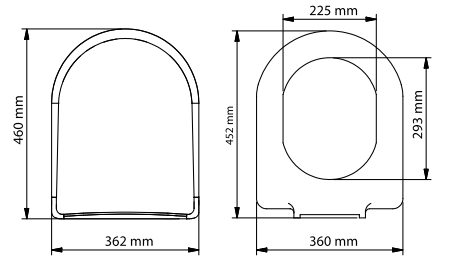

kod	ürün adı	koli adedi	fiyat / ₺
505-001	EGE Plastik menteşeli Üstten Sıkmalı	10	155.00
506-001	EGE Metal menteşeli Üstten Sıkmalı	10	195.00