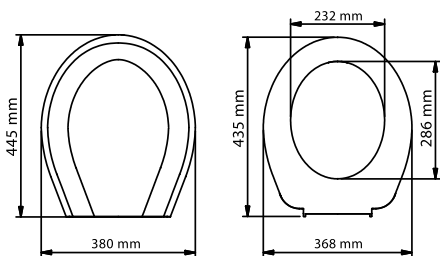

TERMOPLAST

KLOZET KAPAKLARI

kod	ürün adı	koli adedi	fiyat / ₺	kod	ürün adı	koli adedi	fiyat / ₺
525-001	İRİS Plastik menteşeli Altan Sıkmalı	12	95.00	526-001	MELİSA Plastik menteşeli Altan Sıkmalı	12	105.00