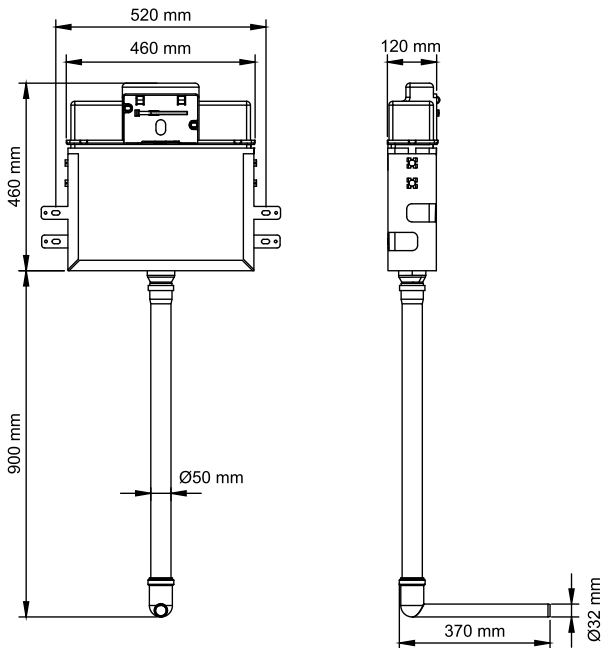

### İKİ KADEMELİ GÖMME REZERVUARLAR 3/6 litre

kod

131-001

ürün bilgisi

Hela taşları için

fiyat / ₺

**750.00**

kod