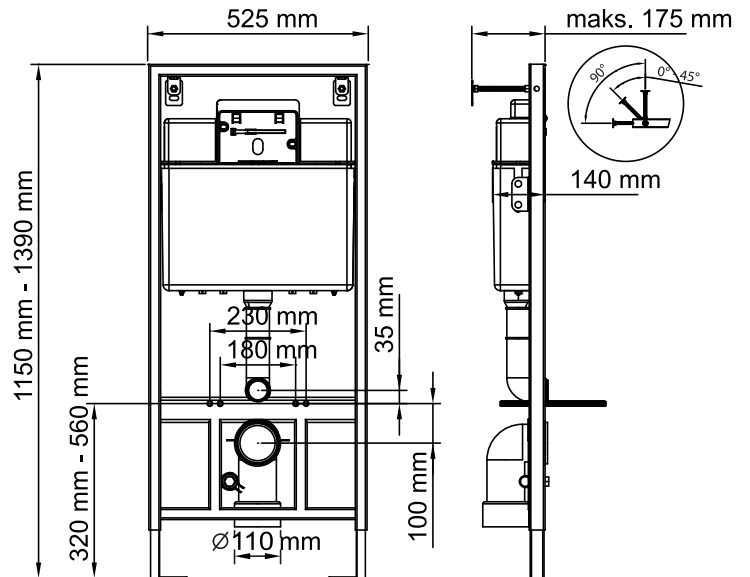

kod

132-001

ürün bilgisi

Alçıpan duvarlar için
Hızlı montaj

fiyat / ₺

1200.00