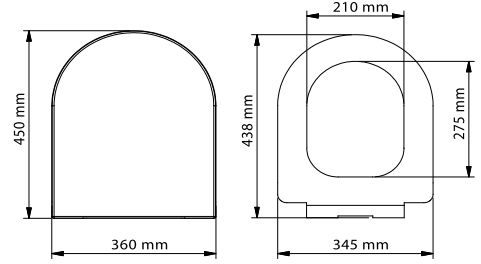

### YAVAŞ KAPANAN KLOZET KAPAKLARI

Metal Menteşeli Üstten Sıkmalı

kod	ürün adı	koli adedi	fiyat / ₺
512-001	<b>AÇELYA slim</b>	5	<b>300.00</b>

kod	ürün adı	koli adedi	fiyat / ₺
514-001	<b>AKASYA</b>	5	<b>310.00</b>