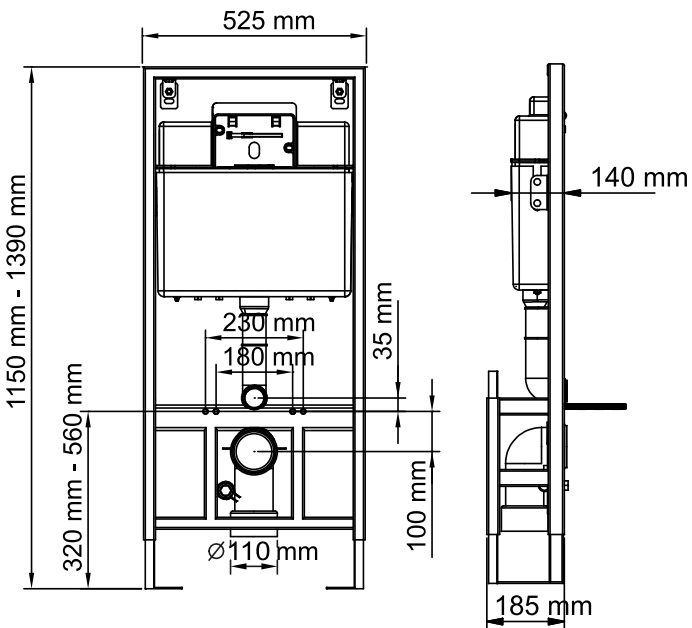

132-001

ürün bilgisi

Alçıpan duvarlar için  
Hızlı montaj

fiyat / ₺

**1200.00**

**NORM 120****İKİ KADEMELİ GÖMME REZERVUARLAR**  
3/6 litre

kod	ürün bilgisi	fiyat / ₺
132-003	Alçıpan duvarlar için Yere hızlı montaj	<b>1400.00</b>