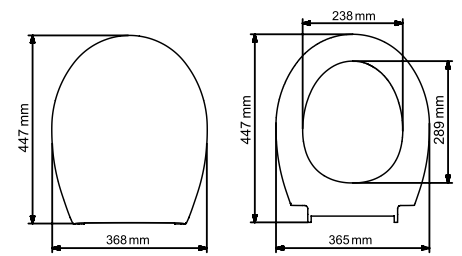

TERMOPLAST

KLOZET KAPAKLARI

kod	ürün adı	koli adedi	fiyat / ₺	kod	ürün adı	koli adedi	fiyat / ₺
525-001	İRİS Plastik menteşeli Altan Sıkmalı	12	95.00	526-001	MELİSA Plastik menteşeli Altan Sıkmalı	12	105.00