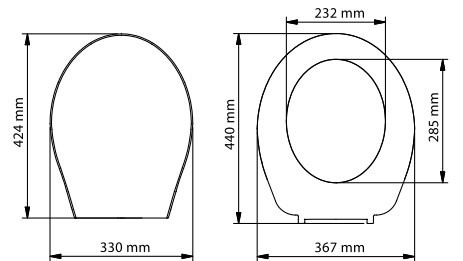

kod	ürün adı	koli adedi	fiyat / ₺
503-001	LAVANTA Plastik menteşeli Alttan Sıkmalı	10	125.00
504-001	LAVANTA Metal menteşeli Alttan Sıkmalı	10	195.00