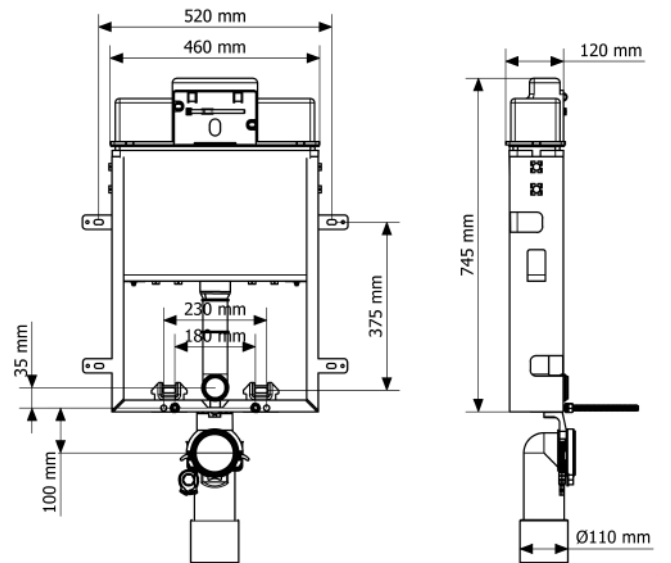

NORM 120

İKİ KADEMELİ GÖMME REZERVUARLAR
3/6 litre

kod	ürün bilgisi	fiyat / ₺	kod	ürün bilgisi	fiyat / ₺
130-001	Asma klozetler için Metal Ayaklı	865.00	130-002	Asma klozetler için Metal Ayaksız	830.00