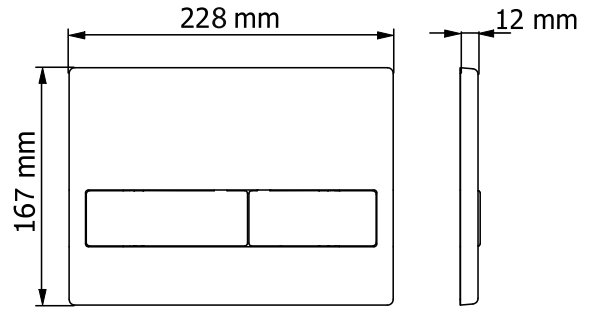

PASLANMAZ ÇELİK KUMANDA PANELİ