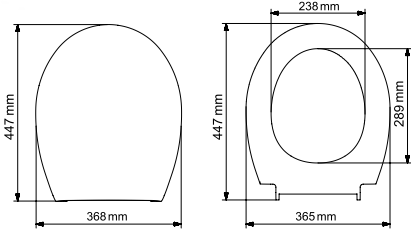

TERMOPLAST

YAVAŞ KAPANAN KLOZET KAPAKLARI

Plastik Menteşeli

kod	ürün adı	koli adedi	fiyat / ₺
529-001	LEYLAK Alttan Sıkmalı	12	155.00
529-004	LEYLAK Üstten Sıkmalı	12	170.00