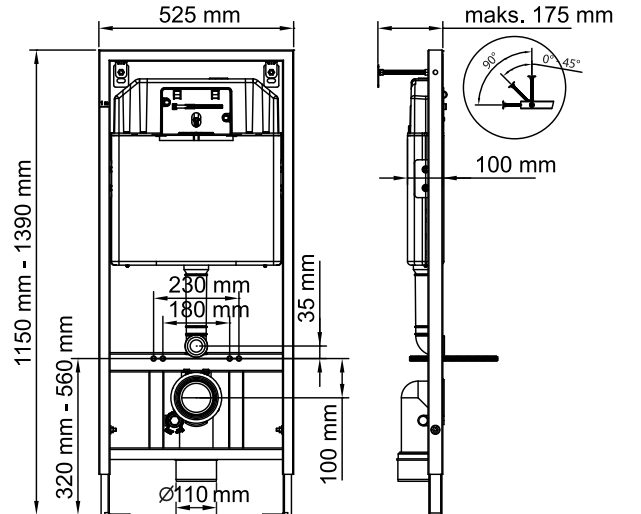

**GÖMME REZERVUARLAR**

**SLİM 80**

İKİ KADEMELİ GÖMME REZERVUARLAR  
3/6 litre

kod	ürün bilgisi	fiyat / ₺	kod	ürün bilgisi	fiyat / ₺
111-001	Hela taşları için	<b>530.00</b>	112-001	Alçıpan duvarlar için Hızlı montaj	<b>1050.00</b>