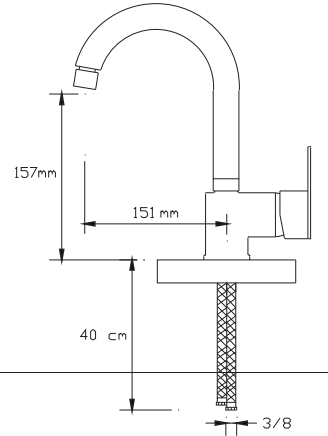

Mix Lavabo Bataryası (Mat Beyaz) (Oynar başlıklı perlatör)

1024 WW

Koli içindeki adedi	Fiyatı
8	1.375 TL

(Döküm Gövde)