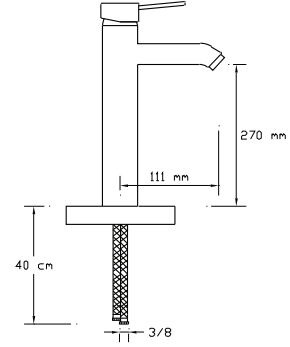

Mix Çanak Lavabo Bataryası

051

Koli içindeki adedi	Fiyatı
6	1.550 TL