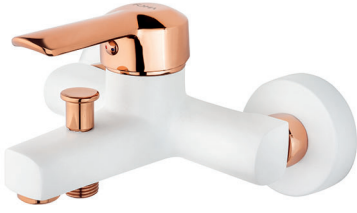

1021 VWR

Koli içindeki adedi	Fiyatı
8	1.600 TL