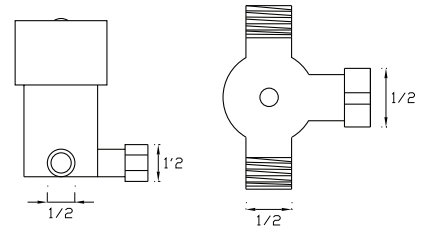

Sıcak Soğuk Karıştırıcı

070

Koli içindeki adedi	Fiyatı
1	700 TL