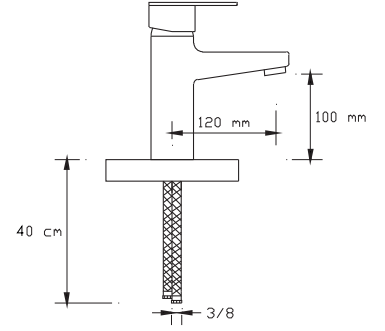

Mix Yüksek Lavabo Bataryası (Antik Sarı)

1022 VA

Koli içindeki adedi	Fiyatı
8	1.800 TL

NANO
TECHNOLOGY