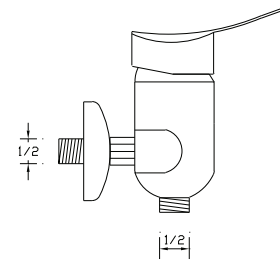

Mix Duş Bataryası

080

Koli içindeki adedi	Fiyatı
12	1.000 TL