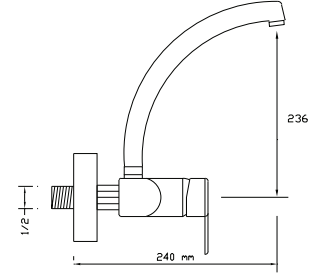

Mix Aplike Eviye Bataryası

1053

Koli içindeki adedi	Fiyatı
6	1.050 TL