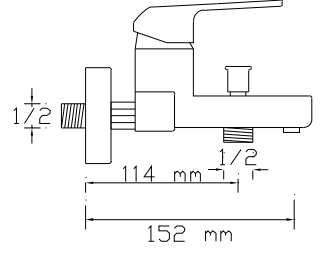

3001 BR

Koli içindeki adedi	Fiyatı
8	1.700 TL

NANO
TECHNOLOGY

Mix Yüksek Lavabo Bataryası
(Mat Siyah - Rose Altın)