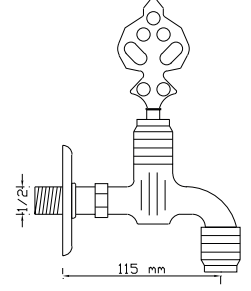

Osmanlı Musluğu (Antik Sarı) Aç-Kapa Salmastra

2317

Koli içindeki adedi	Fiyatı
10	720 TL