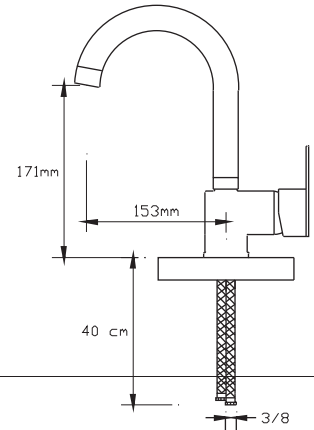

Koli içindeki adedi	Fiyatı
8	1.475 TL

(Döküm Gövde)