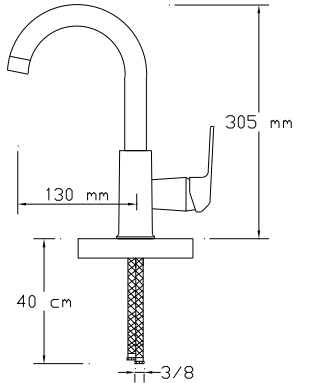

Mix Lavabo Bataryası (Krom - Rose Altın) (Döküm Gövde)

3004 SR

Koli içindeki adedi	Fiyatı
8	1.300 TL

NANO
TECHNOLOGY