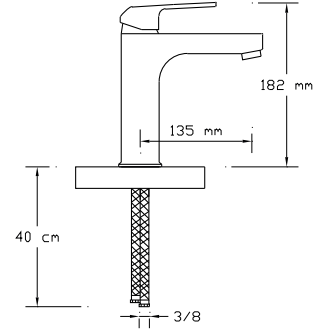

3002 BR

Koli içindeki adedi	Fiyatı
8	1.600 TL

NANO
TECHNOLOGY