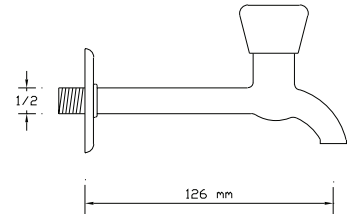

### Uzun Musluk (Rozet Dahil)

Koli içindeki adedi	Kodu	Fiyatı
50	299	195 TL
(Aç-Kapa)	389	205 TL