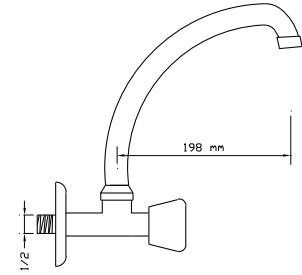

Tekli Musluk Duvardan Kuğu

Koli içindeki adedi	Kodu	Fiyatı
20	1460	320 TL
(Aç-Kapa)	2439	330 TL