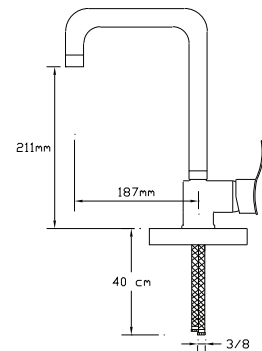

Mix Eviye Bataryası

(Döküm Gövde)

1003

Koli içindeki adedi	Fiyatı
8	1.000 TL