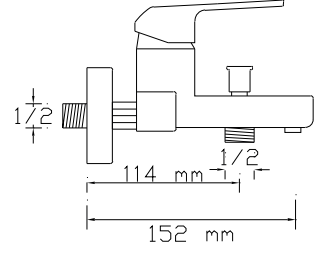

Mix Yüksek Lavabo Bataryası
(Krom - Mat Siyah)

3002 SB

Koli içindeki adedi	Fiyatı
8	1.300 TL