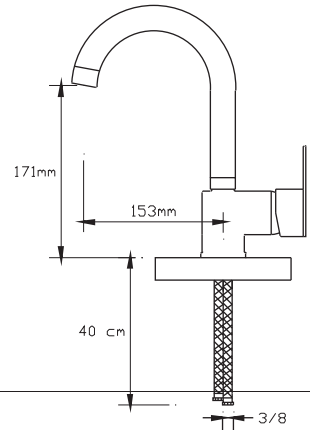

Mix Lavabo Bataryası (Altın)

1024 VG

Koli içindeki adedi	Fiyatı
8	1.775 TL

(Döküm Gövde)

NANO
TECHNOLOGY