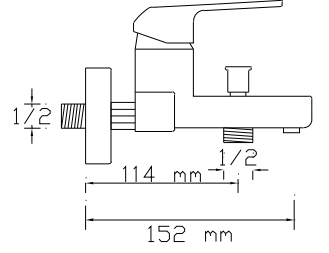

Mix Banyo Bataryası (Krom - Rose Altın)

3001 SR

Koli içindeki adedi	Fiyatı
8	1.450 TL

NANO
TECHNOLOGY