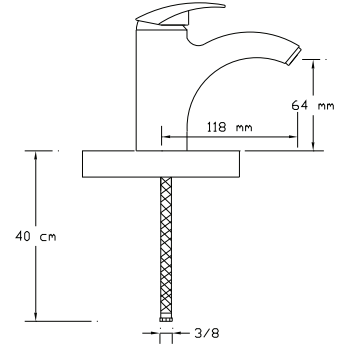

Mix Lavabo Bataryası (Tek Su Girişli)

029

Koli içindeki adedi	Fiyatı
12	775 TL