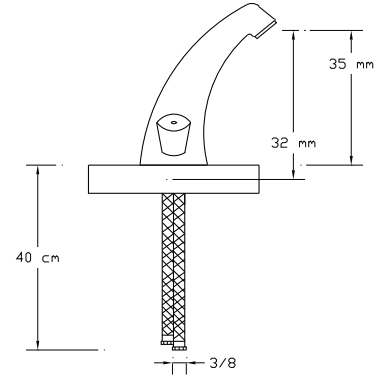

Kartal Batarya

Koli içindeki adedi	Kodu	Fiyatı
12	258	850 TL
(Aç-Kapa)	348	870 TL

Tekli Musluk Duvardan Kuğu

Koli içindeki adedi	Kodu	Fiyatı
20	260	300 TL
(Aç-Kapa)	350	310 TL