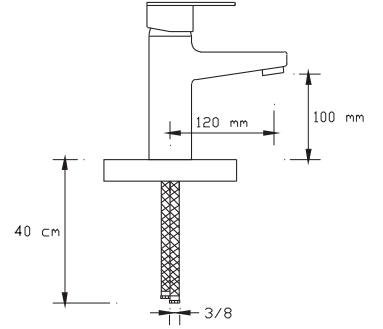

1022 VSP

Koli içindeki adedi	Fiyatı
8	1.800 TL

NANO
TECHNOLOGY

Mix Eviye Bataryası
(İnci Siyah)