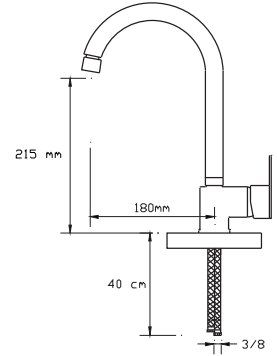

**Mix Lavabo Bataryası
(Oynar başlıklı perlatör. Döküm Gövde)**

1024

Koli içindeki adedi	Fiyatı
8	1.025 TL