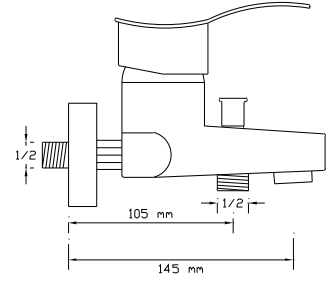

Mix Banyo Bataryası

1001

Koli içindeki adedi	Fiyatı
8	1.150 TL