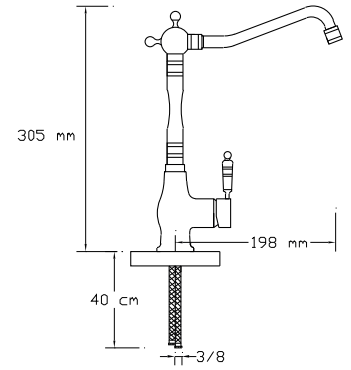

Mix Eviye Bataryası (Altın)

2004

Koli içindeki adedi	Fiyatı
2	4.000 TL