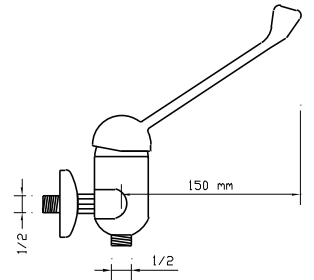

Koli içindeki adedi	Fiyatı
8	1.250 TL

Mix Aplike Lavabo  
Bataryası

194

Koli içindeki adedi	Fiyatı
8	1.250 TL

Mix Duş  
Bataryası

195

Koli içindeki adedi	Fiyatı
8	1.150 TL

**Mix Uzun Musluk  
(Rozet Dahil)**