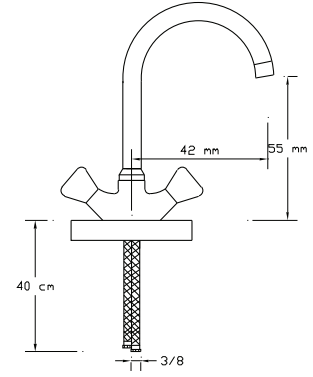

Tekli Gövde Lavabo Bataryası

Koli içindeki adedi	Kodu	Fiyatı
12	287	720 TL
(Aç-Kapa)	377	740 TL