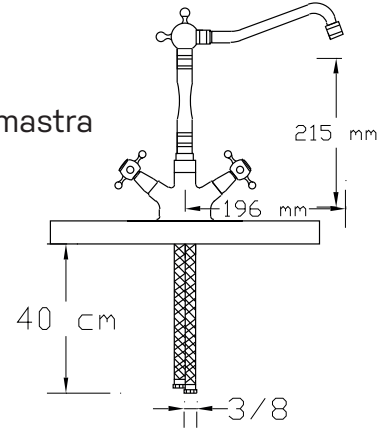

Koli içindeki adedi	Fiyatı
1	2.750 TL

**Tek Gövde Eviye Bataryası  
Lüks Boru (Antik Sarı) Manuel Salmastra**  
2303

Koli içindeki adedi	Fiyatı
1	2.900 TL

**Tek Gövde Eviye Bataryası  
(Antik Sarı) Manuel Salmastra**  
2304