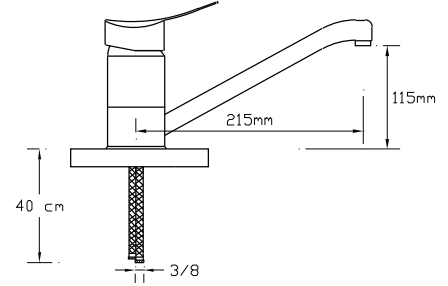

## Mix Eviye Bataryası

075

Koli içindeki adedi	Fiyatı
12	950 TL