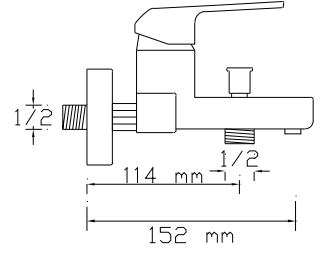

Mix Banyo Bataryası (Mat Siyah)

3001 B

Koli içindeki adedi	Fiyatı
8	1.600 TL

NANO
TECHNOLOGY