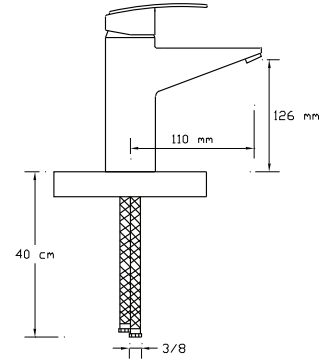

## Mix Eviye Bataryası (Döküm Gövde)

1823

Koli içindeki adedi	Fiyatı
8	1.000 TL