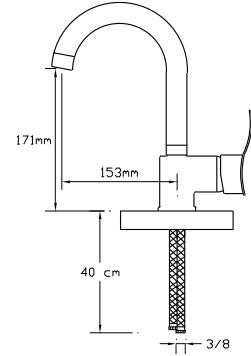

Mix Lavabo Bataryası (Döküm Gövde)

1005

Koli içindeki adedi	Fiyatı
8	1.000 TL

Mix Spiralli Eviye Bataryası (Döküm Gövde)

1006

Koli içindeki adedi	Fiyatı
6	1.750 TL