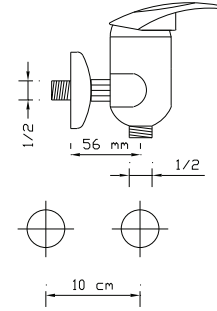

Mix Taharet Bataryası

033

Koli içindeki adedi	Fiyatı
12	725 TL