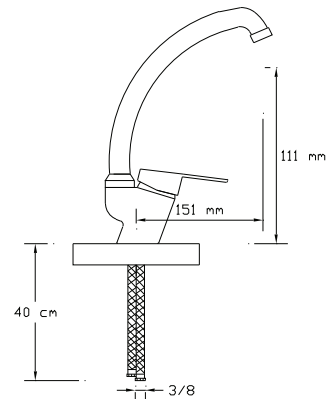

Mix Lavabo Bataryası (Döküm Gövde)

605

Koli içindeki adedi	Fiyatı
12	600 TL