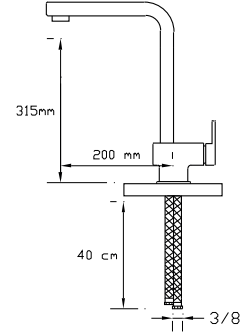

**Mix Lavabo
Bataryası**

064

Koli içindeki adedi	Fiyatı
8	1.600 TL