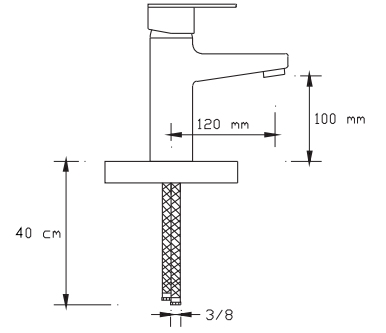

1021 VBR

Koli içindeki adedi	Fiyatı
8	1.600 TL

**NANO**  
TECHNOLOGY

Mix Yüksek Lavabo Bataryası  
(Mat Siyah - Rose Altın)

1022 VBR

Koli içindeki adedi	Fiyatı
8	1.500 TL

**NANO**  
TECHNOLOGY

Mix Eviye Bataryası  
(Mat Siyah - Rose Altın)