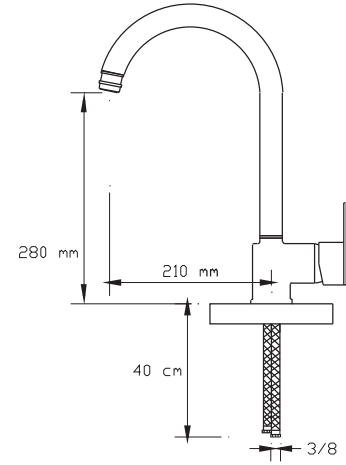

Mix Spiralli Eviye Bataryası (Antrasit Gri)

2419 AG

Koli içindeki adedi	Fiyatı
6	2.100 TL

(Döküm Gövde)

NANO
TECHNOLOGY