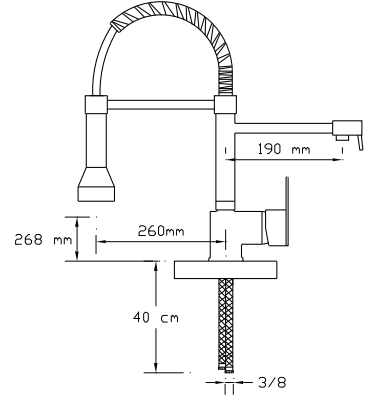

Çiftli Endüstriyel Eviye Bataryası (Döküm Gövde)

2422

Koli içindeki adedi	Fiyatı
1	4.600 TL

Su Arıtma Cihazı Bağlantılı Mix Eviye Batarya (Üç girişli ve çift çıkışlıdır.)

2423

Koli içindeki adedi	Fiyatı
1	2.250 TL