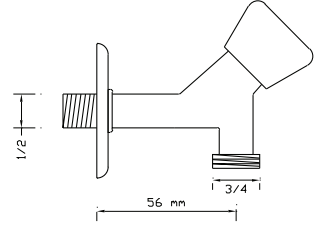

Çamaşır Makine Musluğu (Rozet Dahil)

Koli içindeki adedi	Kodu	Fiyatı
50	301	195 TL
(Aç-Kapa)	391	205 TL