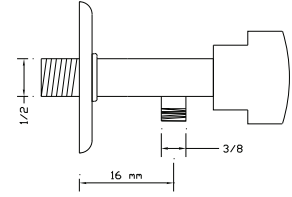

Taharet Musluęu Küresel Filtreli (Uzun Model)

509

Koli içindeki adedi	Fiyatı
100	85 TL