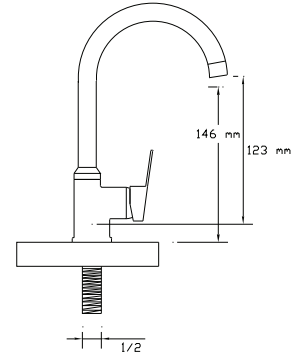

## Uzun Musluk (Rozet Dahil)

471

Koli içindeki adedi	Fiyatı
50	235 TL