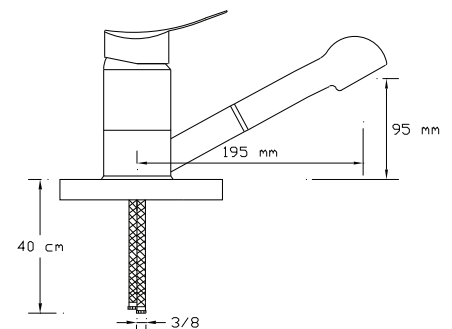

### Mix Eviye Bataryası (Döküm Gövde)

078

Koli içindeki adedi	Fiyatı
12	800 TL