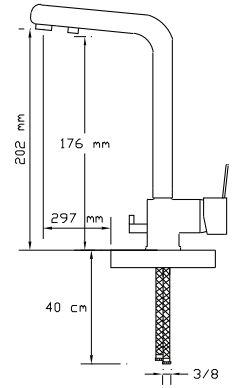

**Su Arıtma Cihazı Bağlantılı
Mix Eviye Batarya (Altın)**
(Üç girişli ve çift çıkışlıdır.)

2423 G

Koli içindeki adedi	Fiyatı
1	3.250 TL

NANO
TECHNOLOGY