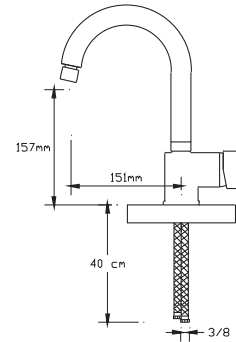

Mix Eviye Bataryası

(Döküm Gövde)

163

Koli içindeki adedi	Fiyatı
8	1.000 TL