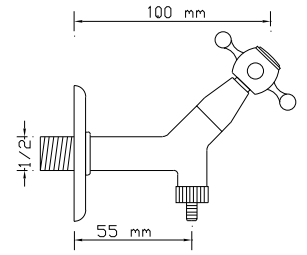

Taharet Musluğu
(Antik Sarı) Aç-Kapa Salmastra

2313

Koli içindeki adedi	Fiyatı
10	660 TL