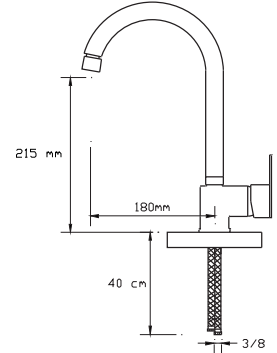

Mix Eviye Bataryası (Mat Siyah) (Oynar başlıklı perlatör)

1023 VB

Koli içindeki adedi	Fiyatı
8	1.375 TL

(Döküm Gövde)

NANO
TECHNOLOGY