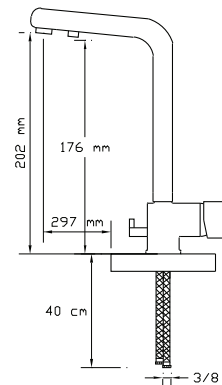

Su Arıtma Cihazı Bağlantılı Mix Eviye Batarya (Mat Siyah)

2423 VB

Koli içindeki adedi	Fiyatı
1	2.750 TL

NANO
TECHNOLOGY