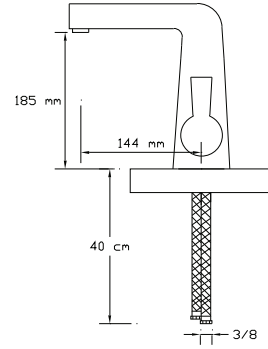

Mix Yüksek Lavabo Bataryası	
1062	
Koli içindeki adedi	Fiyatı
6	1.750 TL