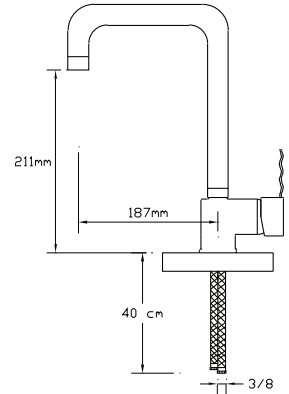

### Mix Eviye Bataryası (Döküm Gövde)

167

Koli içindeki adedi	Fiyatı
8	1.000 TL