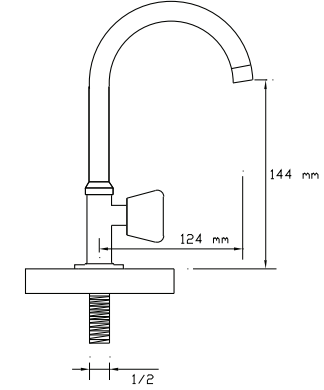

**Tekli Musluk
Duvardan Eviye**

Koli içindeki adedi	Kodu	Fiyatı
20	1462	320 TL
(Aç-Kapa)	2441	330 TL

**Tekli Musluk
Alttan Kuğu**

Koli içindeki adedi	Kodu	Fiyatı
20	1463	420 TL
(Aç-Kapa)	2442	430 TL

**Tekli Musluk
Alttan Lavabo**

Koli içindeki adedi	Kodu	Fiyatı
20	1464	420 TL
(Aç-Kapa)	2443	430 TL

**Uzun Musluk
(Rozet Dahil)**

Koli içindeki adedi	Kodu	Fiyatı
50	1465	205 TL
(Aç-Kapa)	2444	215 TL

**Kısa Musluk
(Rozet Dahil)**

Koli içindeki adedi	Kodu	Fiyatı
50	1466	204 TL
(Aç-Kapa)	2445	214 TL