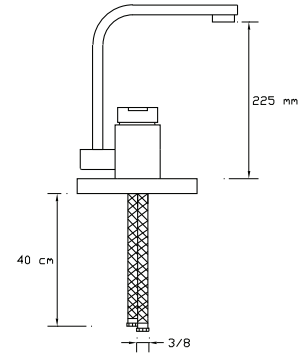

Mix Lavabo Bataryası

152

Koli içindeki
adedi

8

Fiyatı

1.600 TL