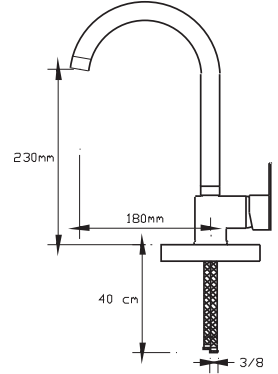

Mix Lavabo Bataryası
(Mat Beyaz - Rose Altın)

1024 VWR

Koli içindeki adedi	Fiyatı
8	1.475 TL

(Döküm Gövde)