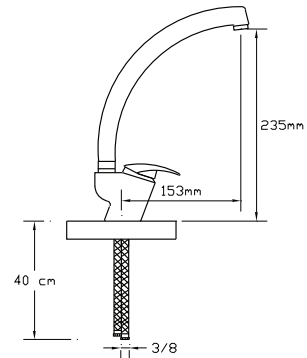

### Mix Eviye Bataryası (Lüks Kalın Borulu)

027

Koli içindeki adedi	Fiyatı
12	700 TL

(Döküm Gövde)