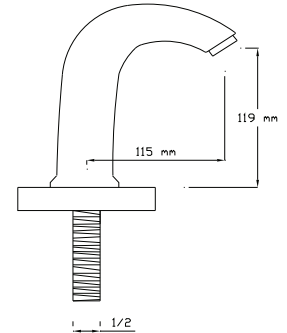

Fotoselli Lavabo Bataryası (Rose Altın / Tek Su Girişli)

067 R

Koli içindeki adedi	Fiyatı
1	4.650 TL

NANO
TECHNOLOGY