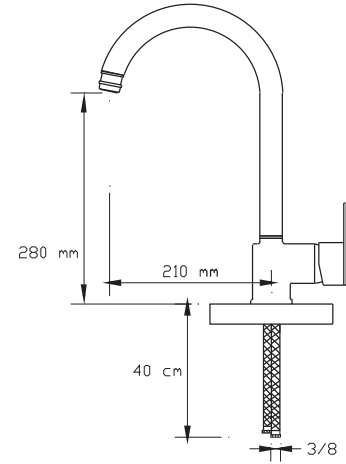

Mix Spiralli Eviye Bataryası (Antik Sarı)

2419 A

Koli içindeki adedi	Fiyatı
6	2.500 TL

(Döküm Gövde)

NANO
TECHNOLOGY