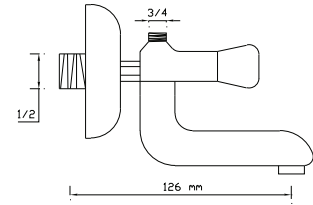

Banyo Bataryası (Küresel Yönlendirici)

Koli içindeki adedi	Kodu	Fiyatı
8	1452	990 TL
(Aç-Kapa)	2432	1.010 TL