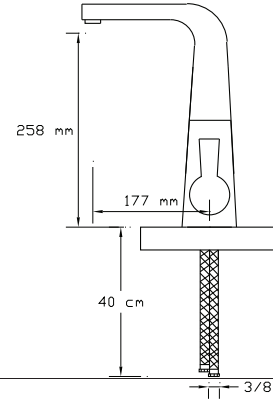

Mix Eviye Bataryası Döküm Boru	
1064	
Koli içindeki adedi	Fiyatı
6	1.800 TL