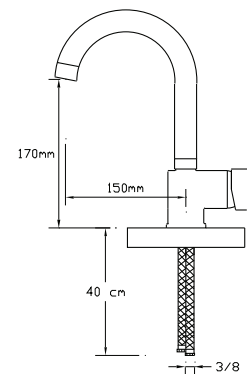

Mix Lavabo Bataryası (Döküm Gövde)

1825

Koli içindeki adedi	Fiyatı
8	1.000 TL