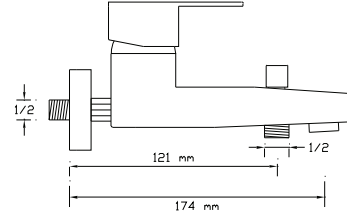

Mix Banyo Bataryası	
1061	
Koli içindeki adedi	Fiyatı
6	1.900 TL