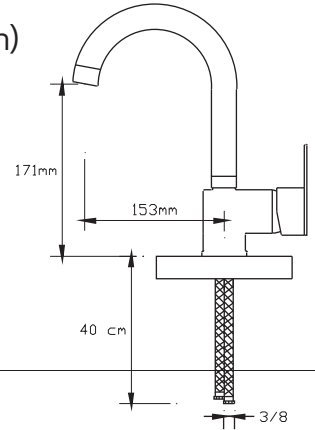

(Döküm Gövde)

NANO  
TECHNOLOGY

Mix Lavabo Bataryası (Mat Siyah - Altın)

1024 VBG

Koli içindeki adedi	Fiyatı
8	1.475 TL

(Döküm Gövde)

NANO  
TECHNOLOGY

Mix Banyo Bataryası  
(Mat Siyah - Rose Altın)