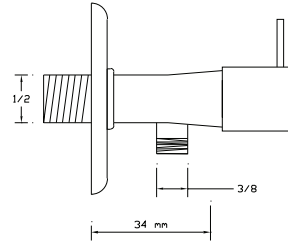

## Taharet Musluğu Smart (Aç-Kapa) (Rozet Dahil)

518

Koli içindeki adedi	Fiyatı
75	155 TL