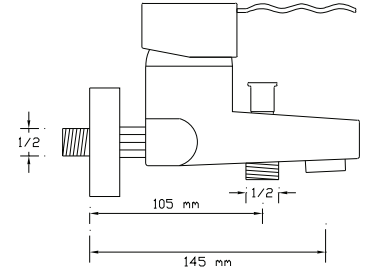

Mix Banyo Bataryası

161

Koli içindeki adedi	Fiyatı
8	1.150 TL