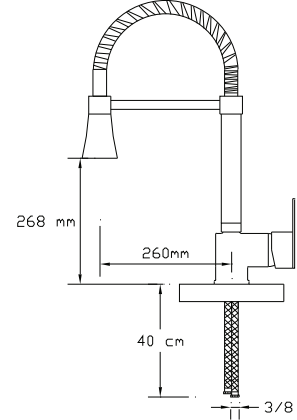

## Tekli Endüstriyel Eviye Bataryası (Döküm Gövde)

2421

Koli içindeki adedi	Fiyatı
1	2.250 TL