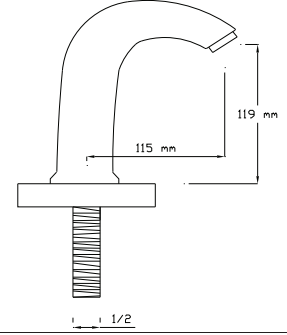

## Fotoselli Lavabo Bataryası (Mat Siyah / Tek Su Girişli)

067 VB

Koli içindeki adedi	Fiyatı
1	4.250 TL

**NANO**  
TECHNOLOGY