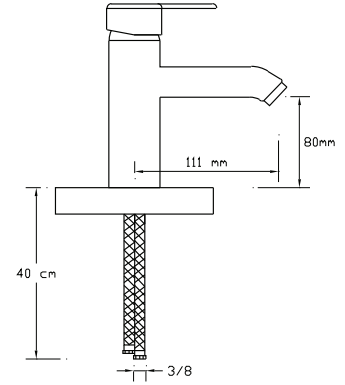

Mix Yüksek Lavabo Bataryası

1043

Koli içindeki adedi	Fiyatı
12	950 TL

Mix Eviye Bataryası (Döküm Gövde)

1044

Koli içindeki adedi	Fiyatı
8	1.050 TL