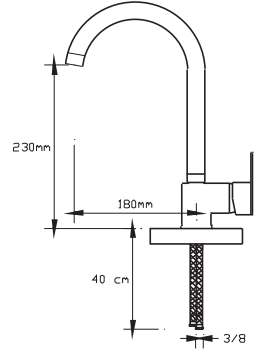

Mix Eviye Bataryası (Mat Siyah - Altın)

1023 VBG

Koli içindeki adedi	Fiyatı
8	1.475 TL

(Döküm Gövde)

NANO
TECHNOLOGY