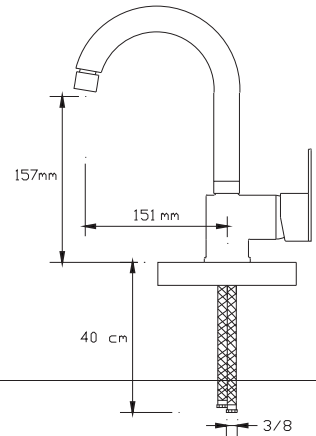

Mix Lavabo Bataryası (Antrasit Gri) (Oynar başlıklı perlatör)

1024 AG

Koli içindeki adedi	Fiyatı
8	1.375 TL

(Döküm Gövde)

NANO
TECHNOLOGY