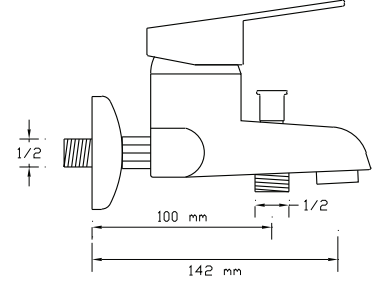

Mix Banyo Bataryası

601

Koli içindeki adedi	Fiyatı
8	900 TL

Mix Eviye Bataryası (Lüks Kalın Borulu)

602

Koli içindeki adedi	Fiyatı
12	650 TL

(Döküm Gövde)