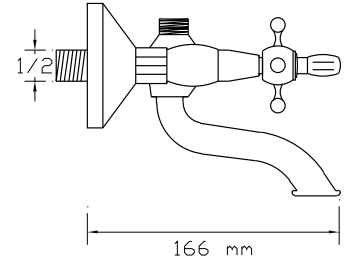

**Lavabo Bataryası
(Antik Sarı) Aç-Kapa Salmastra**
2302

Koli içindeki adedi	Fiyatı
1	2.750 TL