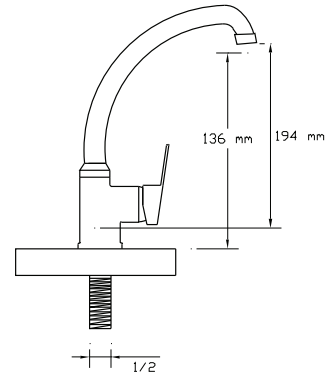

**Mix Tekli Musluk
Alttan Kuğu**

142

Koli içindeki adedi	Fiyatı
20	500 TL