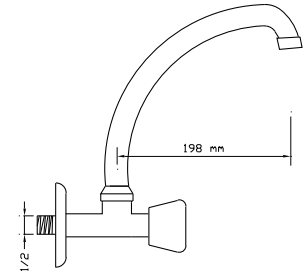

Tekli Musluk Duvardan Lavabo

Koli içindeki adedi	Kodu	Fiyatı
20	291	310 TL
(Aç-Kapa)	381	320 TL