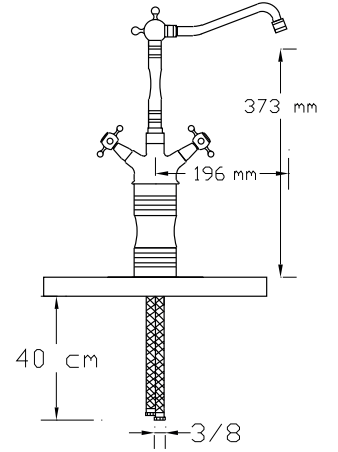

Koli içindeki adedi	Fiyatı
1	2.400 TL

Çanak Lavabo Bataryası  
(Antik Sarı) Manuel Salmastra

2305

Koli içindeki adedi	Fiyatı
1	3.850 TL

Eviye Bataryası  
(Antik Sarı) Manuel Salmastra

2306

Koli içindeki adedi	Fiyatı
1	2.500 TL