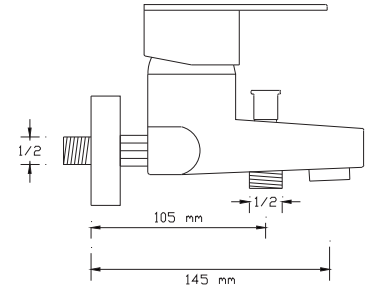

Mix Banyo Bataryası (Antik Bakır)

1021 VR

Koli içindeki adedi	Fiyatı
8	1.900 TL

NANO
TECHNOLOGY