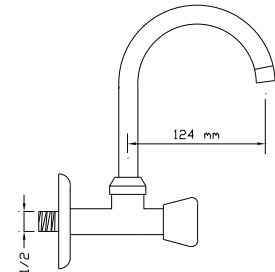

Tekli Musluk Duvardan Lavabo

Koli içindeki adedi	Kodu	Fiyatı
20	1461	320 TL
(Aç-Kapa)	2440	330 TL