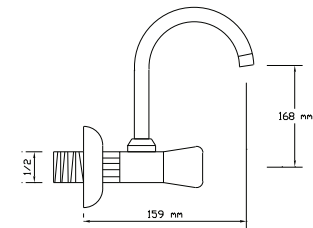

Lavabo Bataryası

Koli içindeki adedi	Kodu	Fiyatı
12	1454	890 TL
(Aç-Kapa)	2434	910 TL

Sabit Batarya

Koli içindeki adedi	Kodu	Fiyatı
12	1455	910 TL