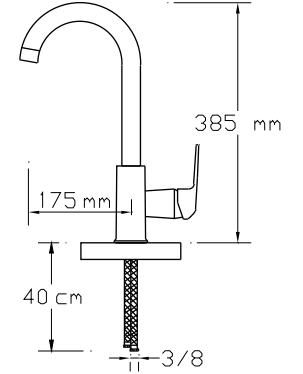

Mix Eviye Bataryası (Krom - Rose Altın) (Döküm Gövde)

3003 SR

Koli içindeki adedi	Fiyatı
8	1.300 TL

NANO
TECHNOLOGY