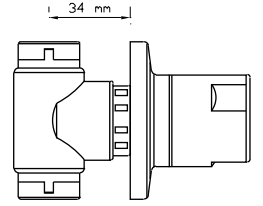

Ankastre Stop Valf (Altın)

Kod	Model	Koli içindeki adedi	Fiyatı
511 G	1/2	10	690 TL