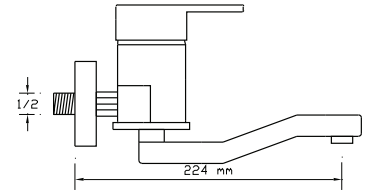

## Mix Aplike Eviye Bataryası (Döküm Boru)

154

Koli içindeki  
adedi

6

Fiyatı

1.700 TL

Foma ürünleri ile  
siz ve sevdikleriniz huzur içinde

CE