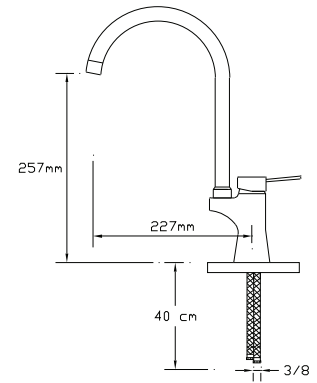

### Mix Eviye Bataryası (Döküm Gövde)

044

Koli içindeki adedi	Fiyatı
8	1.050 TL