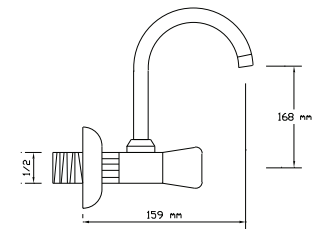

Lavabo Bataryası

Koli içindeki adedi	Kodu	Fiyatı
12	254	850 TL
(Aç-Kapa)	344	870 TL