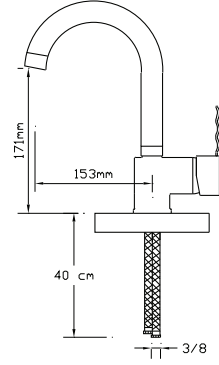

Mix Lavabo Bataryası (Döküm Gövde)

164

Koli içindeki adedi	Fiyatı
8	1.000 TL

Mix Spiralli Eviye Bataryası (Döküm Gövde)

165

Koli içindeki adedi	Fiyatı
6	1.750 TL