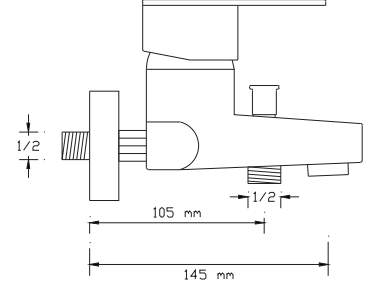

Mix Banyo Bataryası (Antik Sarı)

1021 VA

Koli içindeki adedi	Fiyatı
8	1.900 TL

NANO
TECHNOLOGY