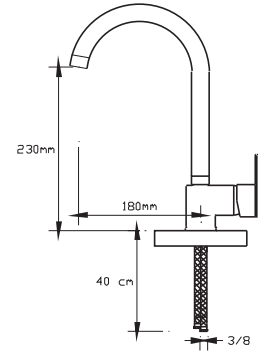

Mix Eviye Bataryası (Antik Bakır)

1023 VR

Koli içindeki adedi	Fiyatı
8	1.775 TL

(Döküm Gövde)

NANO
TECHNOLOGY