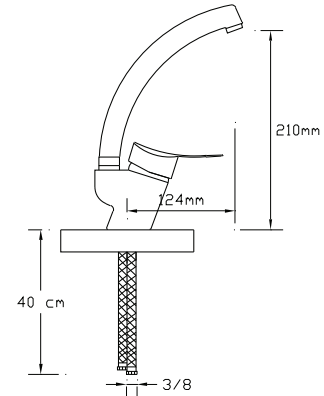

Mix Lavabo Bataryası (Döküm Gövde)

079

Koli içindeki adedi	Fiyatı
12	800 TL