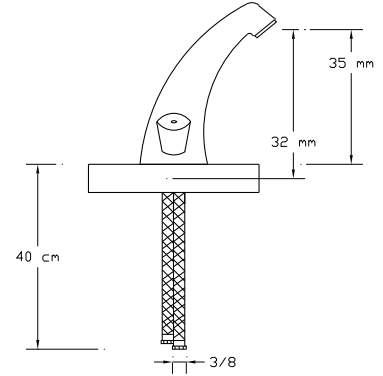

Kartal Batarya

Koli içindeki adedi	Kodu	Fiyatı
12	1458	890 TL
(Aç-Kapa)	2438	910 TL