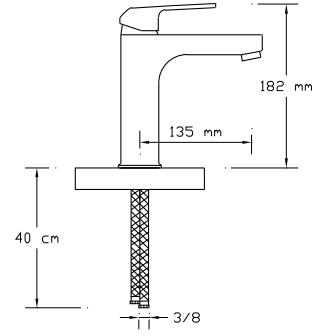

Mix Eviye Bataryası (Döküm Gövde)

3003

Koli içindeki adedi	Fiyatı
8	1.100 TL