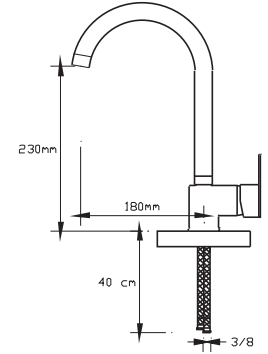

Mix Eviye Bataryası (Antik Sarı)

1023 VA

Koli içindeki adedi	Fiyatı
8	1.775 TL

(Döküm Gövde)

NANO
TECHNOLOGY