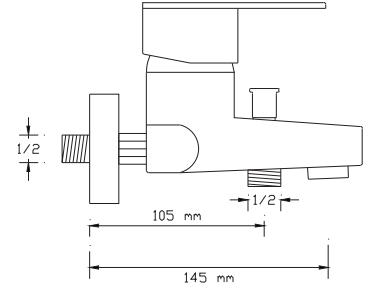

Mix Banyo Bataryası (İnci Siyah-Altın)

1021 VP

Koli içindeki adedi	Fiyatı
8	1.900 TL

NANO
TECHNOLOGY