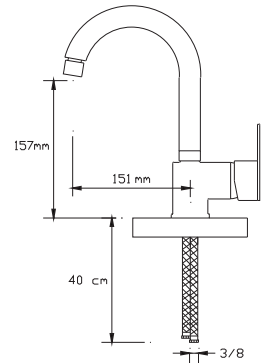

**Mix Banyo
Bataryası**

1021

Koli içindeki adedi	Fiyatı
8	1.150 TL

**Mix Yüksek Lavabo
Bataryası**

1022

Koli içindeki adedi	Fiyatı
8	1.050 TL

**Mix Eviye Bataryası
(Oynar başlıklı perlatör. Döküm Gövde)**

1023

Koli içindeki adedi	Fiyatı
8	1.025 TL

**Mix Lavabo Bataryası
(Oynar başlıklı perlatör. Döküm Gövde)**

1024

Koli içindeki adedi	Fiyatı
8	1.025 TL