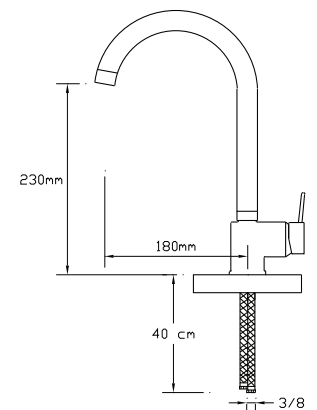

Mix Eviye Bataryası (Döküm Gövde)

046

Koli içindeki adedi	Fiyatı
8	925 TL