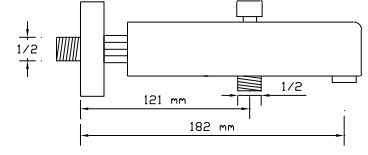

Mix Banyo Bataryası

1091

Koli içindeki adedi	Fiyatı
6	1.850 TL