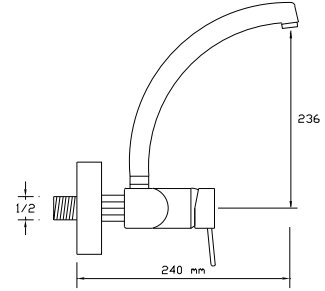

Mix Aplike Eviye Bataryası

053

Koli içindeki adedi	Fiyatı
6	1.050 TL