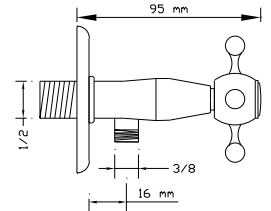

**Çamaşır Makine Musluğu**  
(Antik Sarı) Aç-Kapa Salmastra

2312

Koli içindeki adedi	Fiyatı
10	680 TL

**Taharet Musluğu**  
(Antik Sarı) Aç-Kapa Salmastra

2313

Koli içindeki adedi	Fiyatı
10	660 TL