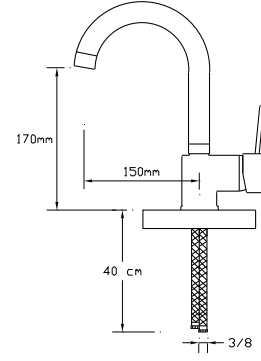

Mix Lavabo Bataryası (Döküm Gövde)

047

Koli içindeki adedi	Fiyatı
8	925 TL