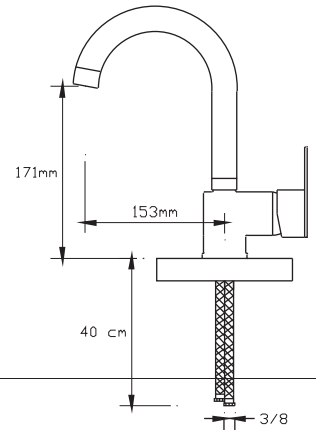

Mix Lavabo Bataryası (Antik Bakır)

1024 VR

Koli içindeki adedi	Fiyatı
8	1.775 TL

(Döküm Gövde)

NANO
TECHNOLOGY