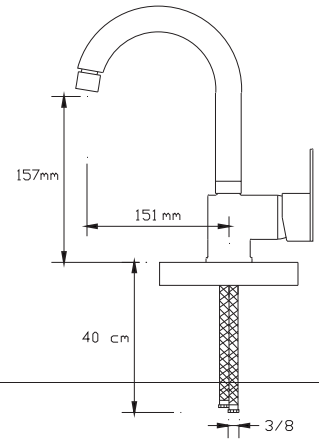

Mix Lavabo Bataryası (Mat Siyah) (Oynar başlıklı perlatör)

1024 VB

Koli içindeki adedi	Fiyatı
8	1.375 TL

(Döküm Gövde)

NANO
TECHNOLOGY