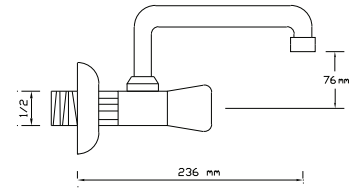

Eviye Bataryası

Koli içindeki adedi	Kodu	Fiyatı
12	253	850 TL
(Aç-Kapa)	343	870 TL