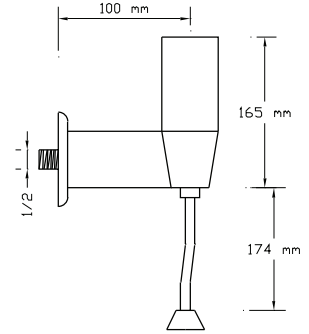

Fotoselli Sıva Üstü Pisuar Musluğu

069

Koli içindeki adedi	Fiyatı
1	3.800 TL