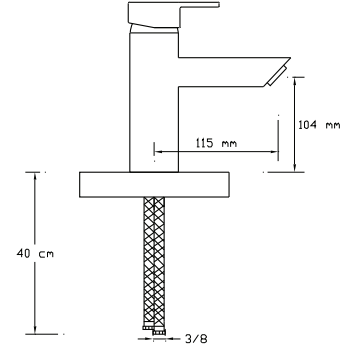

**Mix Yüksek Lavabo
Bataryası**

062

Koli içindeki adedi	Fiyatı
12	1.500 TL

**Mix Eviye
Bataryası**

063

Koli içindeki adedi	Fiyatı
8	1.600 TL