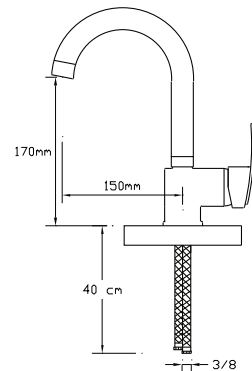

1825

Koli içindeki adedi	Fiyatı
8	1.050 TL