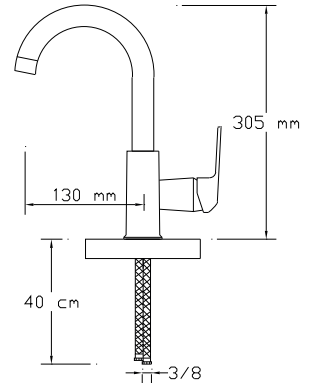

Mix Lavabo Bataryası (Mat Siyah) (Döküm Gövde)

3004 B

Koli içindeki adedi	Fiyatı
8	1.450 TL

NANO
TECHNOLOGY