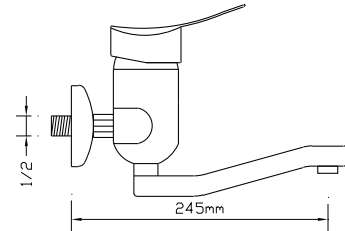

Mix Aplike Eviye Bataryası

081

Koli içindeki adedi	Fiyatı
12	1.100 TL