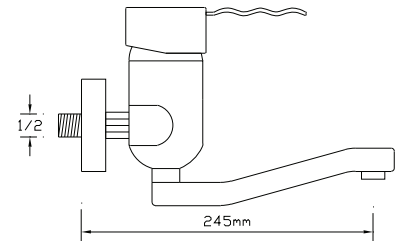

Mix Lavabo Bataryası (Döküm Gövde)

164

Koli içindeki adedi	Fiyatı
8	1.000 TL

Mix Spiralli Eviye Bataryası (Döküm Gövde)

165

Koli içindeki adedi	Fiyatı
6	1.750 TL

Mix Çanak Lavabo Bataryası

166

Koli içindeki adedi	Fiyatı
6	1.650 TL

Mix Eviye Bataryası (Döküm Gövde)

167

Koli içindeki adedi	Fiyatı
8	1.000 TL

Mix Aplike Eviye Bataryası

169

Koli içindeki adedi	Fiyatı
12	1.150 TL