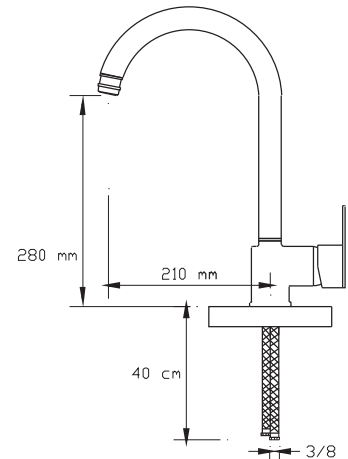

Mix Spiralli Eviye Bataryası (Mat Siyah)

2419 VB

Koli içindeki adedi	Fiyatı
6	2.100 TL

(Döküm Gövde)

NANO
TECHNOLOGY