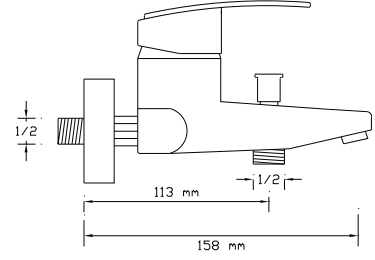

Mix Banyo Bataryası

1821

Koli içindeki adedi	Fiyatı
8	1.200 TL