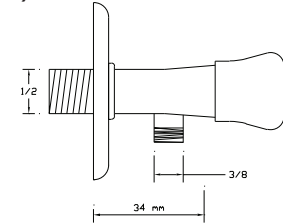

Taharet Musluğu Mini Alfa (Aç-Kapa) (Rozet Dahil)

519

Koli içindeki adedi	Fiyatı
75	145 TL

Taharet Musluğu Planet (Rozet Dahil)

Koli içindeki adedi	Kodu	Fiyatı
75	1469	190 TL
(Aç-Kapa)	2448	200 TL