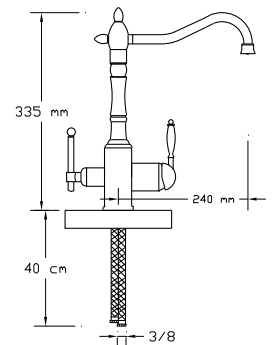

**Su Arıtma Cihazı Bağlantılı
Mix Eviye Bataryası (Antik Sarı)**
(Üç girişli ve çift çıkışlıdır.)

2505

Koli içindeki adedi	Fiyatı
1	6.750 TL