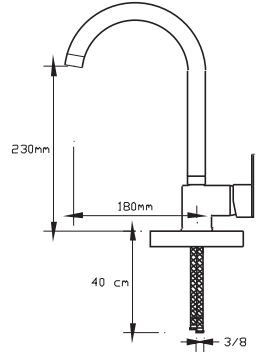

Koli içindeki adedi	Fiyatı
8	1.800 TL

NANO  
TECHNOLOGY

Mix Eviye Bataryası  
(İnci Siyah)

1023 VSP

Koli içindeki adedi	Fiyatı
8	1.775 TL

(Döküm Gövde)

NANO  
TECHNOLOGY

Mix Lavabo Bataryası  
(İnci Siyah)