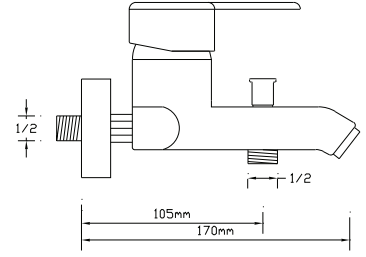

Mix Banyo Bataryası

1041

Koli içindeki adedi	Fiyatı
8	1.050 TL