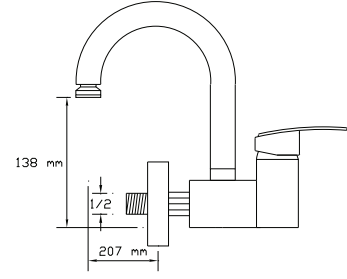

### Mix Aplike Eviye Bataryası

1829

Koli içindeki  
adedi

Fiyatı

12

1.200 TL

<b>Mix Banyo Bataryası</b>	
1061	
Koli içindeki adedi	Fiyatı
6	1.900 TL

<b>Mix Yüksek Lavabo Bataryası</b>	
1062	
Koli içindeki adedi	Fiyatı
6	1.750 TL