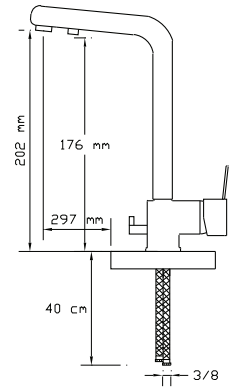

**Su Arıtma Cihazı Bağlantılı
Mix Eviye Batarya (Rose Gold)**
(Üç girişli ve çift çıkışlıdır.)

2423 RG

Koli içindeki adedi	Fiyatı
1	3.250 TL

NANO
TECHNOLOGY