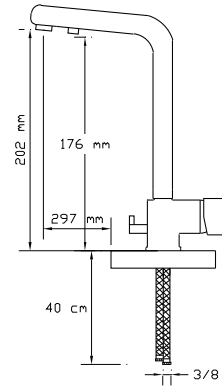

Tekli Endüstriyel Eviye Bataryası (Döküm Gövde)

2421

Koli içindeki adedi	Fiyatı
1	2.250 TL

Çiftli Endüstriyel Eviye Bataryası (Döküm Gövde)

2422

Koli içindeki adedi	Fiyatı
1	4.600 TL

Su Arıtma Cihazı Bağlantılı Mix Eviye Batarya (Üç girişli ve çift çıkışlıdır.)

2423

Koli içindeki adedi	Fiyatı
1	2.250 TL

Su Arıtma Cihazı Bağlantılı Mix Eviye Batarya (Mat Siyah)

2423 VB

Koli içindeki adedi	Fiyatı
1	2.750 TL

NANO
TECHNOLOGY