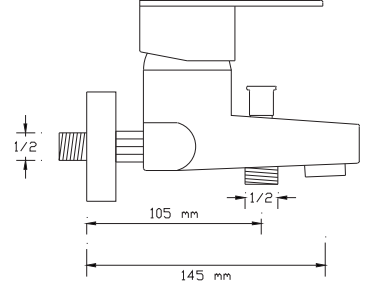

1021 VBG

Koli içindeki adedi	Fiyatı
8	1.600 TL

NANO
TECHNOLOGY

Mix Yüksek Lavabo
Bataryası (Mat Siyah - Altın)