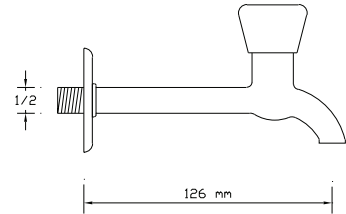

Koli içindeki adedi	Kodu	Fiyatı
50	1465	205 TL
(Aç-Kapa)	2444	215 TL

**Kısa Musluk  
(Rozet Dahil)**

Koli içindeki adedi	Kodu	Fiyatı
50	1466	204 TL
(Aç-Kapa)	2445	214 TL