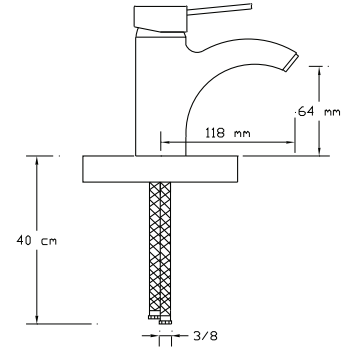

Mix Lavabo Bataryası

042

Koli içindeki adedi	Fiyatı
12	800 TL