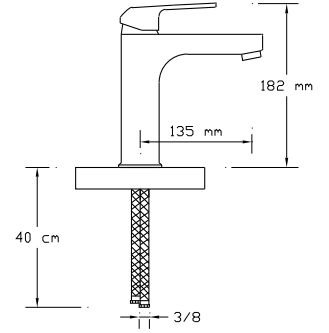

Mix Yüksek Lavabo Bataryası (Krom - Rose Altın)

3002 SR

Koli içindeki adedi	Fiyatı
8	1.350 TL

NANO
TECHNOLOGY