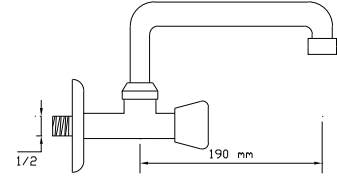

Tekli Musluk Duvardan Eviye

Koli içindeki adedi	Kodu	Fiyatı
20	262	300 TL
(Aç-Kapa)	352	310 TL