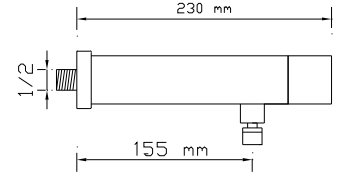

Fotoselli Duvardan Lavabo Bataryası (Tek Su Girişli)

066

Koli içindeki adedi	Fiyatı
1	3.800 TL

Fotoselli Sıva Altı Pisuar Musluğu

068

Koli içindeki adedi	Fiyatı
1	3.800 TL

Fotoselli Sıva Üstü Pisuar Musluğu

069

Koli içindeki adedi	Fiyatı
1	3.800 TL

Sıcak Soğuk Karıştırıcı

070

Koli içindeki adedi	Fiyatı
1	700 TL