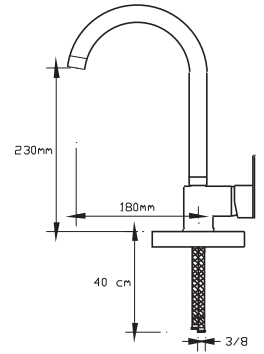

1023 VBR

Koli içindeki adedi	Fiyatı
8	1.475 TL

(Döküm Gövde)

NANO
TECHNOLOGY

Mix Lavabo Bataryası
(Mat Siyah - Rose Altın)