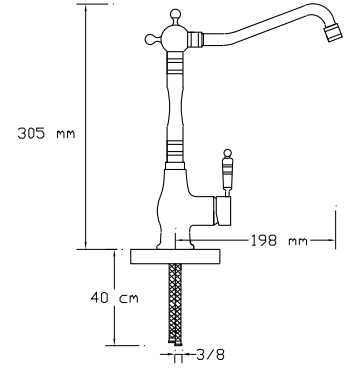

Mix Eviye Bataryası

2001

Koli içindeki adedi	Fiyatı
8	3.000 TL