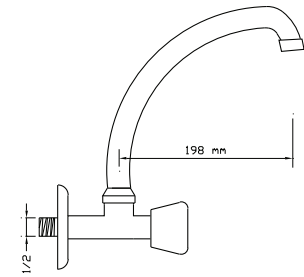

Tekli Musluk Duvardan Lavabo

Koli içindeki adedi	Kodu	Fiyatı
20	261	300 TL
(Aç-Kapa)	351	310 TL