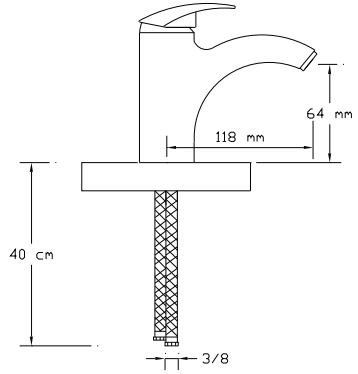

Mix Yüksek Lavabo Bataryası

022

Koli içindeki adedi	Fiyatı
12	800 TL