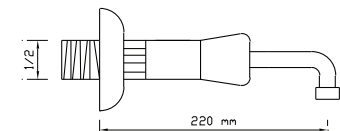

Sabit Batarya

Koli içindeki adedi	Kodu	Fiyatı
12	255	870 TL