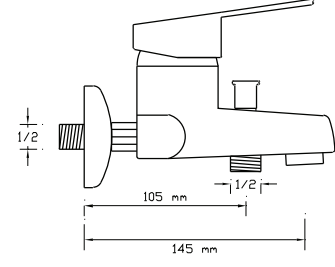

## Mix Eviye Bataryası

(Döküm Gövde)

1078

Koli içindeki adedi	Fiyatı
12	725 TL