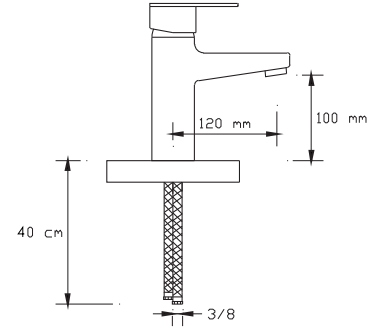

Mix Yüksek Lavabo Bataryası (Mat Beyaz - Altın)

1022 VVG

Koli içindeki adedi	Fiyatı
8	1.500 TL

Mix Eviye Bataryası (Mat Beyaz - Altın)

1023 VVG

Koli içindeki adedi	Fiyatı
8	1.475 TL

(Döküm Gövde)