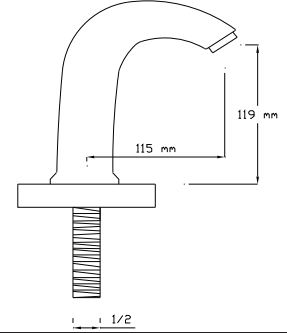

Fotoselli Lavabo Bataryası (Mat Beyaz / Tek Su Girişli)

067 VW

Koli içindeki adedi	Fiyatı
1	4.250 TL

NANO
TECHNOLOGY