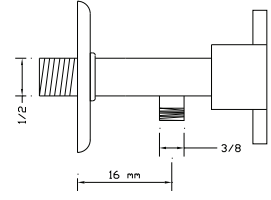

Taharet Musluęu Kromlu

507

Koli içindeki adedi	Fiyatı
100	80 TL