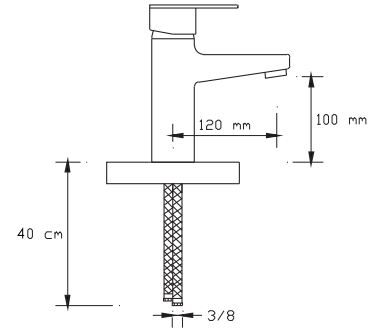

**Mix Yüksek Lavabo
Bataryası**

1022

Koli içindeki adedi	Fiyatı
8	1.050 TL

**Mix Eviye Bataryası
(Oynar başlıklı perlatör. Döküm Gövde)**

1023

Koli içindeki adedi	Fiyatı
8	1.025 TL