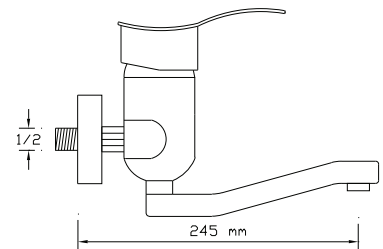

Mix Aplike Eviye Bataryası

1009

Koli içindeki adedi	Fiyatı
12	1.150 TL