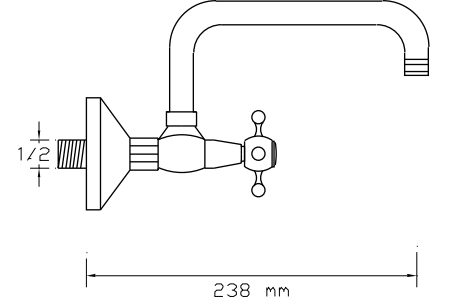

Koli içindeki adedi	Fiyatı
1	2.400 TL

Çanak Lavabo Bataryası  
(Antik Sarı) Manuel Salmastra

2305

Koli içindeki adedi	Fiyatı
1	3.850 TL

Eviye Bataryası  
(Antik Sarı) Manuel Salmastra

2306

Koli içindeki adedi	Fiyatı
1	2.500 TL