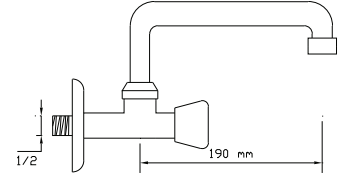

Tekli Musluk Duvardan Eviye

Koli içindeki adedi	Kodu	Fiyatı
20	292	310 TL
(Aç-Kapa)	382	320 TL

Tekli Musluk Alttan Kuğu

Koli içindeki adedi	Kodu	Fiyatı
20	293	410 TL
(Aç-Kapa)	383	420 TL

Tekli Musluk Alttan Lavabo

Koli içindeki adedi	Kodu	Fiyatı
20	294	410 TL
(Aç-Kapa)	384	420 TL

Uzun Musluk (Rozet Dahil)

Koli içindeki adedi	Kodu	Fiyatı
50	299	195 TL
(Aç-Kapa)	389	205 TL

Kısa Musluk (Rozet Dahil)

Koli içindeki adedi	Kodu	Fiyatı
50	300	194 TL
(Aç-Kapa)	390	204 TL