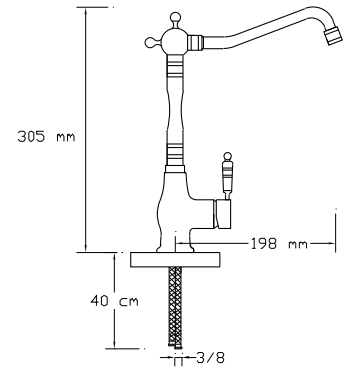

Mix Eviye Bataryası (Antik Sarı)

2005

Koli içindeki adedi	Fiyatı
2	3.750 TL