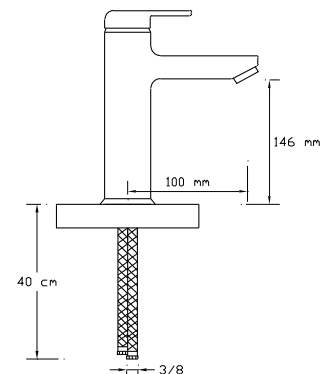

Mix Yüksek Lavabo Bataryası

1095

Koli içindeki adedi	Fiyatı
8	1.700 TL