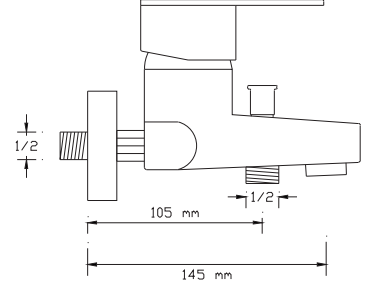

1024

Koli içindeki adedi	Fiyatı
8	1.025 TL

Mix Banyo  
Bataryası (İnci Siyah)

1021 VSP

Koli içindeki adedi	Fiyatı
8	1.900 TL

NANO  
TECHNOLOGY

Mix Yüksek Lavabo  
Bataryası (İnci Siyah)

1022 VSP