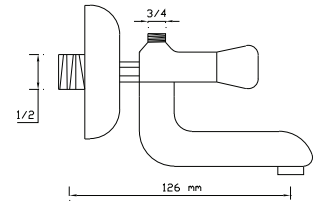

Banyo Bataryası (Küresel Yönlendirici)

Koli içindeki adedi	Kodu	Fiyatı
8	252	950 TL
(Aç-Kapa)	342	970 TL