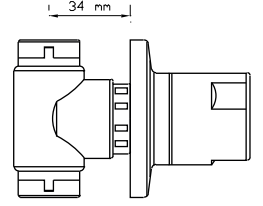

Ankastre Stop Valf

Kod	Model	Koli içindeki adedi	Fiyatı
511	1/2	36	290 TL