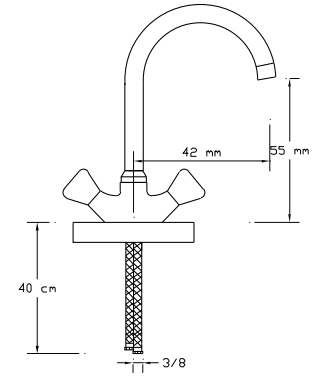

Tekli Gövde Lavabo Bataryası

Koli içindeki adedi	Kodu	Fiyatı
12	257	700 TL
(Aç-Kapa)	347	720 TL