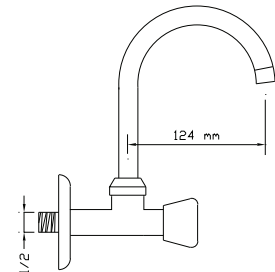

Tek Gövde Kuğu Batarya

Koli içindeki adedi	Kodu	Fiyatı
12	256	700 TL
(Aç-Kapa)	346	720 TL

Tekli Gövde Lavabo Bataryası

Koli içindeki adedi	Kodu	Fiyatı
12	257	700 TL
(Aç-Kapa)	347	720 TL

Kartal Batarya

Koli içindeki adedi	Kodu	Fiyatı
12	258	850 TL
(Aç-Kapa)	348	870 TL

Tekli Musluk Duvardan Kuğu

Koli içindeki adedi	Kodu	Fiyatı
20	260	300 TL
(Aç-Kapa)	350	310 TL

Tekli Musluk Duvardan Lavabo

Koli içindeki adedi	Kodu	Fiyatı
20	261	300 TL
(Aç-Kapa)	351	310 TL