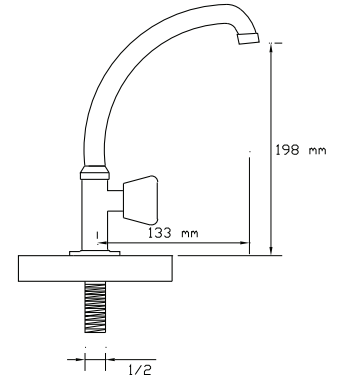

Tekli Musluk Alttan Kuğu

Koli içindeki adedi	Kodu	Fiyatı
20	263	400 TL
(Aç-Kapa)	353	410 TL