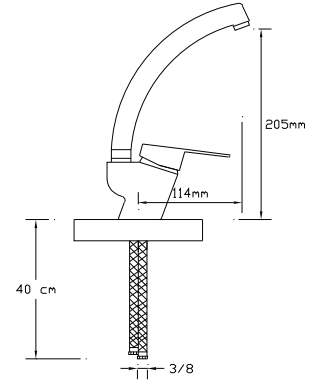

### Mix Eviye Bataryası (Döküm Gövde)

604

Koli içindeki adedi	Fiyatı
12	600 TL