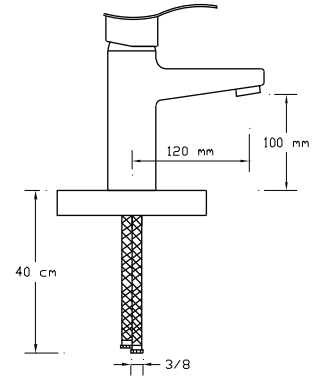

Mix Yüksek Lavabo Bataryası

1002

Koli içindeki adedi	Fiyatı
8	1.050 TL

Mix Eviye Bataryası

(Oynar başlıklı perlatör. Döküm Gövde)

1004-P

Koli içindeki adedi	Fiyatı
8	1.025 TL