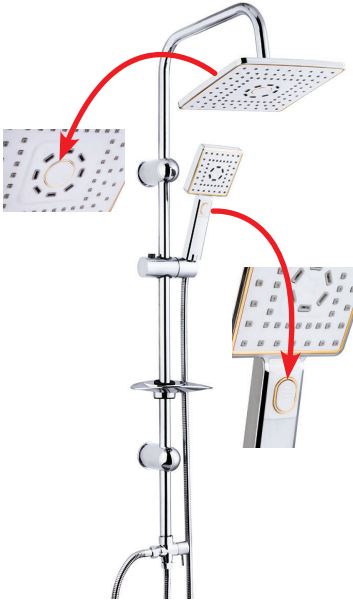

## Çiftli Taharet Musluęu

509-ÇT

Koli içindeki adedi	Fiyatı
50	310 TL

Tepe Duş Seti  
Fonksiyonlu Kare  
529

Koli içindeki adedi	Fiyatı
5	2.300 TL

Tepe Duş Seti  
Fonksiyonlu Yuvarlak  
530

Koli içindeki adedi	Fiyatı
5	1.750 TL