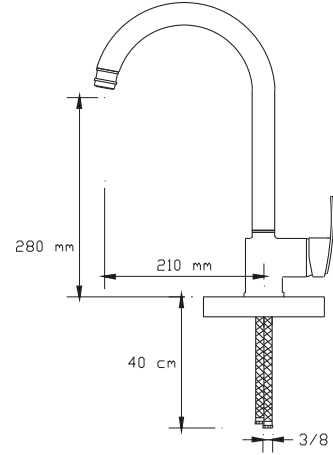

Mix Spiralli Eviye Bataryası (Döküm Gövde)

2419

Koli içindeki adedi	Fiyatı
6	1.750 TL