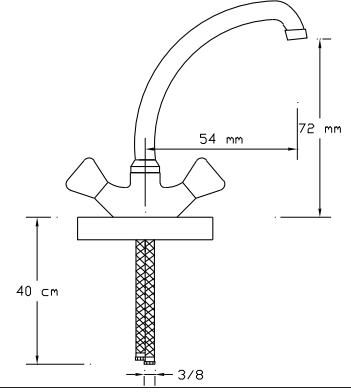

Tek Gövde Kuğu Batarya

Koli içindeki adedi	Kodu	Fiyatı
12	1456	740 TL
(Aç-Kapa)	2436	760 TL