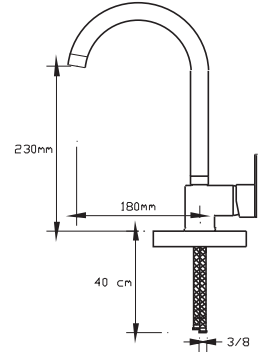

Mix Lavabo Bataryası (Rose Altın)

1024 VRG

Koli içindeki adedi	Fiyatı
8	1.825 TL

(Döküm Gövde)