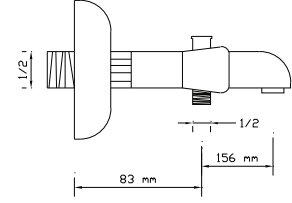

Banyo Bataryası

Koli içindeki adedi	Kodu	Fiyatı
12	1451	940 TL
(Aç-Kapa)	2431	960 TL