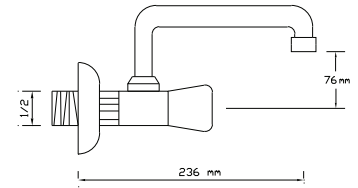

Lavabo Bataryası

Koli içindeki adedi	Kodu	Fiyatı
12	284	870 TL
(Aç-Kapa)	374	890 TL