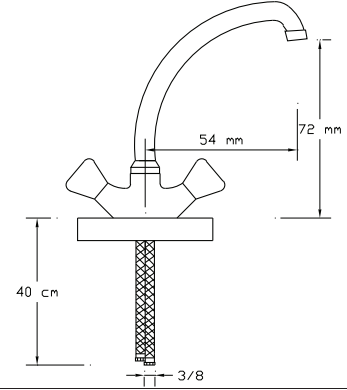

Tek Gövde Kuğu Batarya

Koli içindeki adedi	Kodu	Fiyatı
12	256	700 TL
(Aç-Kapa)	346	720 TL