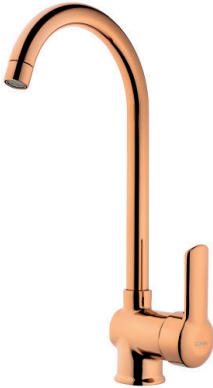

Mix Yüksek Lavabo Bataryası (Rose Altın)

1022 VRG

Koli içindeki adedi	Fiyatı
8	1.850 TL

Mix Eviye Bataryası (Rose Altın)

1023 VRG

Koli içindeki adedi	Fiyatı
8	1.825 TL

(Döküm Gövde)