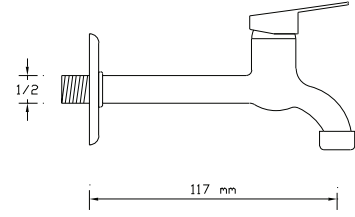

**Mix Uzun Musluk
(Rozet Dahil)**

141

Koli içindeki adedi	Fiyatı
20	290 TL