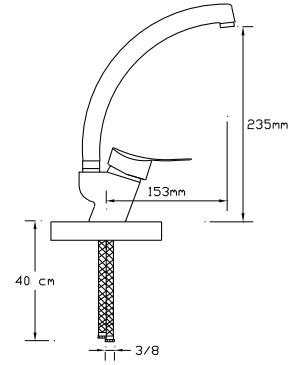

### Mix Eviye Bataryası (Döküm Gövde)

078

Koli içindeki adedi	Fiyatı
12	800 TL