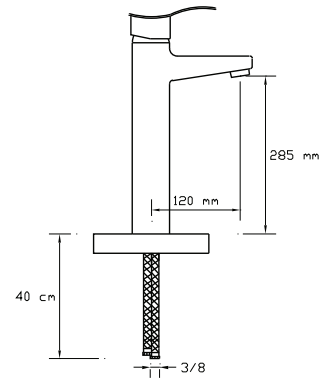

Mix Çanak Lavabo Bataryası

1007

Koli içindeki adedi	Fiyatı
6	1.650 TL