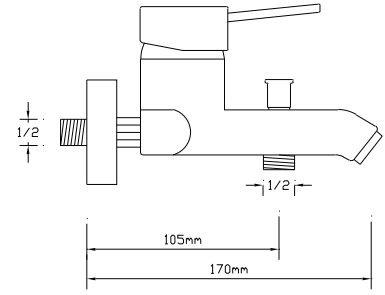

Mix Banyo Bataryası

041

Koli içindeki adedi	Fiyatı
8	1.050 TL