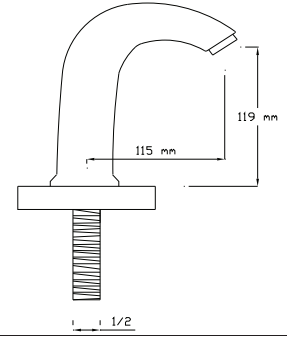

Fotoselli Lavabo Bataryası (Tek Su Girişli)

067

Koli içindeki adedi	Fiyatı
1	3.900 TL