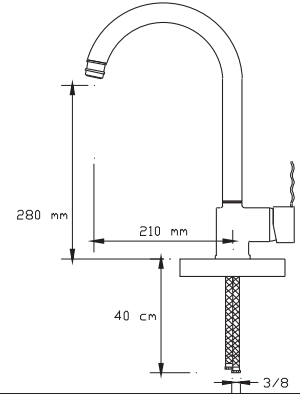

Mix Lavabo Bataryası (Döküm Gövde)

164

Koli içindeki adedi	Fiyatı
8	1.000 TL

Mix Spiralli Eviye Bataryası (Döküm Gövde)

165

Koli içindeki adedi	Fiyatı
6	1.750 TL

Mix Çanak Lavabo Bataryası

166

Koli içindeki adedi	Fiyatı
6	1.650 TL

Mix Eviye Bataryası (Döküm Gövde)

167

Koli içindeki adedi	Fiyatı
8	1.000 TL

Mix Aplike Eviye Bataryası

169

Koli içindeki adedi	Fiyatı
12	1.150 TL