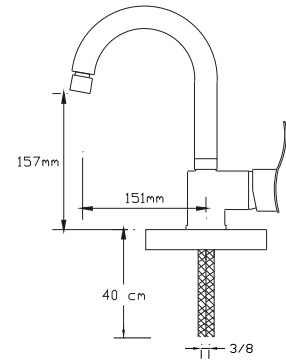

Mix Banyo Bataryası

1001

Koli içindeki adedi	Fiyatı
8	1.150 TL

Mix Yüksek Lavabo Bataryası

1002

Koli içindeki adedi	Fiyatı
8	1.050 TL

Mix Eviye Bataryası

(Oynar başlıklı perlatör. Döküm Gövde)

1004-P

Koli içindeki adedi	Fiyatı
8	1.025 TL

Mix Lavabo Bataryası

(Oynar başlıklı perlatör. Döküm Gövde)

1005-P

Koli içindeki adedi	Fiyatı
8	1.025 TL

Mix Eviye Bataryası

(Döküm Gövde)

1003

Koli içindeki adedi	Fiyatı
8	1.000 TL