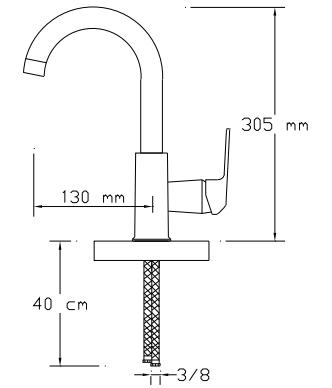

Mix Lavabo Bataryası (Mat Siyah-Rose Altın)
(Döküm Gövde)

3004 BR

Koli içindeki adedi	Fiyatı
8	1.550 TL

NANO
TECHNOLOGY