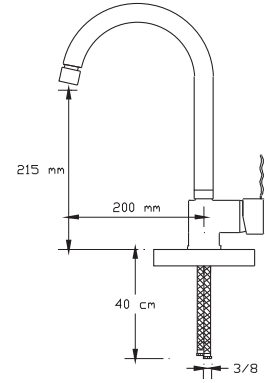

### Mix Eviye Bataryası

(Oynar başlıklı perlatör. Döküm Gövde)

163-P

Koli içindeki adedi	Fiyatı
8	1.025 TL