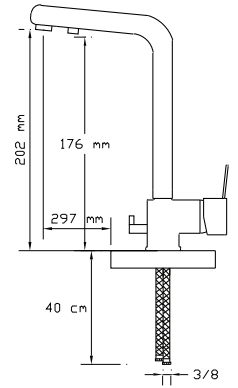

**Su Arıtma Cihazı Bağlantılı
Mix Eviye Batarya (Antrastit Gri)**
(Üç girişli ve çift çıkışlıdır.)

2423 AG

Koli içindeki adedi	Fiyatı
1	2.750 TL

NANO
TECHNOLOGY