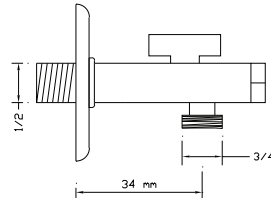

Taharet Musluęu Kromlu

504

Koli içindeki adedi	Fiyatı
100	85 TL

Taharet Musluęu Kromlu

507

Koli içindeki adedi	Fiyatı
100	80 TL

Taharet Musluęu Küresel Filtreli (Uzun Model)

509

Koli içindeki adedi	Fiyatı
100	85 TL

Taharet Musluęu Kumlama

510

Koli içindeki adedi	Fiyatı
100	75 TL

Küresel Kumlama Çamaşır Makine Musluęu

509-Ç

Koli içindeki adedi	Fiyatı
100	95TL

Çiftli Taharet Musluęu

509-ÇT

Koli içindeki adedi	Fiyatı
50	310 TL