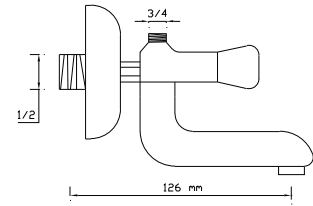

Banyo Bataryası (Küresel Yönlendirici)

Koli içindeki adedi	Kodu	Fiyatı
8	282	970 TL
(Aç-Kapa)	372	990 TL

Eviye Bataryası

Koli içindeki adedi	Kodu	Fiyatı
12	283	870 TL
(Aç-Kapa)	373	890 TL