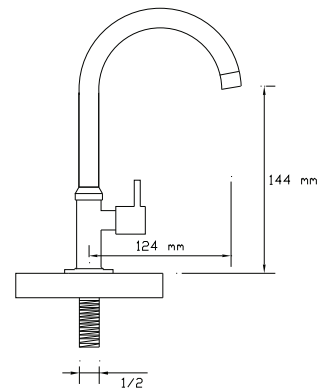

Uzun Musluk (Rozet Dahil)

471

Koli içindeki adedi	Fiyatı
50	235 TL

Kısa Musluk (Rozet Dahil)

472

Koli içindeki adedi	Fiyatı
50	234 TL

Çamaşır Makine Musluğu (Rozet Dahil)

473

Koli içindeki adedi	Fiyatı
50	235 TL

Tekli Musluk Alttan Kuğu

474

Koli içindeki adedi	Fiyatı
20	450 TL

Tekli Musluk Alttan Lavabo

475

Koli içindeki adedi	Fiyatı
20	450 TL