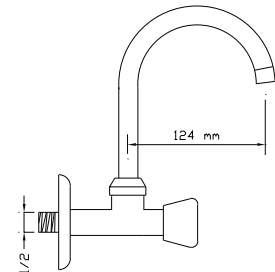

Tek Gövde Kuğu Batarya

Koli içindeki adedi	Kodu	Fiyatı
12	286	720 TL
(Aç-Kapa)	376	740 TL

Tekli Gövde Lavabo Bataryası

Koli içindeki adedi	Kodu	Fiyatı
12	287	720 TL
(Aç-Kapa)	377	740 TL

Kartal Batarya

Koli içindeki adedi	Kodu	Fiyatı
12	288	870 TL
(Aç-Kapa)	378	890 TL

Tekli Musluk Duvardan Kuğu

Koli içindeki adedi	Kodu	Fiyatı
20	290	310 TL
(Aç-Kapa)	380	320 TL

Tekli Musluk Duvardan Lavabo

Koli içindeki adedi	Kodu	Fiyatı
20	291	310 TL
(Aç-Kapa)	381	320 TL