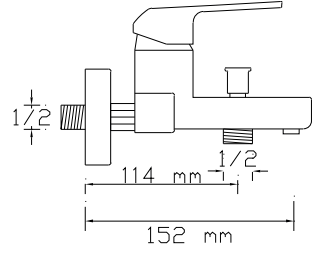

Mix Yüksek Lavabo Bataryası

3002

Koli içindeki adedi	Fiyatı
8	1.150 TL