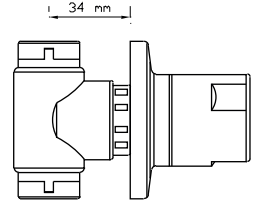

Ankastre Stop Valf (Rose Altın)

Kod	Model	Koli içindeki adedi	Fiyatı
511 R	1/2	10	690 TL