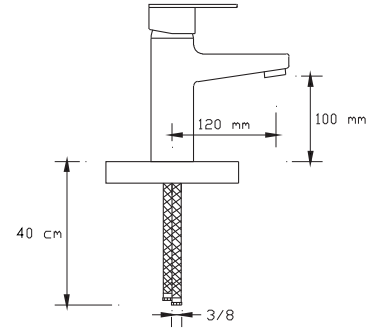

Mix Yüksek Lavabo Bataryası (İnci Siyah-Altın)

1022 VP

Koli içindeki adedi	Fiyatı
8	1.800 TL

NANO
TECHNOLOGY