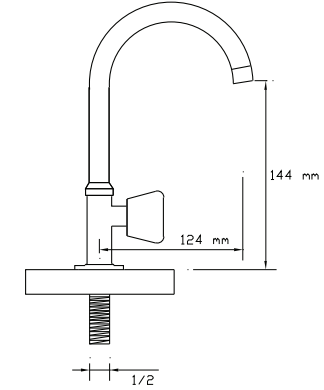

Tekli Musluk Alttan Lavabo

Koli içindeki adedi	Kodu	Fiyatı
20	264	400 TL
(Aç-Kapa)	354	410 TL

Uzun Musluk (Rozet Dahil)

Koli içindeki adedi	Kodu	Fiyatı
50	269	185 TL
(Aç-Kapa)	359	195 TL