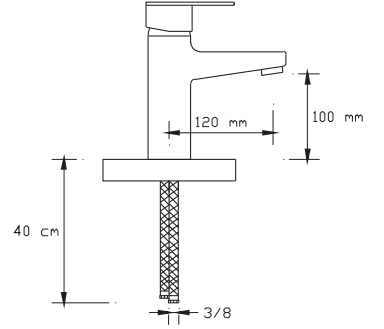

NANO  
TECHNOLOGY

Mix Yüksek Lavabo  
Bataryası (Mat Siyah - Altın)

1022 VBG

Koli içindeki adedi	Fiyatı
8	1.500 TL

NANO  
TECHNOLOGY

Mix Eviye Bataryası (Mat Siyah - Altın)

1023 VBG

Koli içindeki adedi	Fiyatı
8	1.475 TL