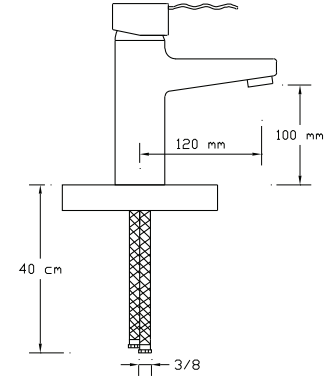

Mix Yüksek Lavabo Bataryası

162

Koli içindeki adedi	Fiyatı
8	1.050 TL