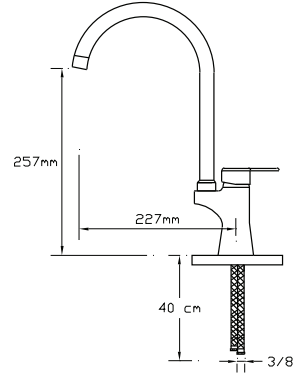

Mix Eviye Bataryası (Döküm Gövde)

1046

Koli içindeki adedi	Fiyatı
8	925 TL