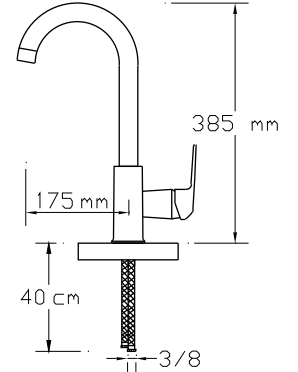

**Mix Yüksek Lavabo Bataryası**  
(Krom - Mat Siyah)

3002 SB

Koli içindeki adedi	Fiyatı
8	1.300 TL

**Mix Eviye Bataryası (Krom - Mat Siyah)**  
(Döküm Gövde)

3003 SB

Koli içindeki adedi	Fiyatı
8	1.250 TL

**Mix Lavabo Bataryası (Krom - Mat Siyah)**  
(Döküm Gövde)