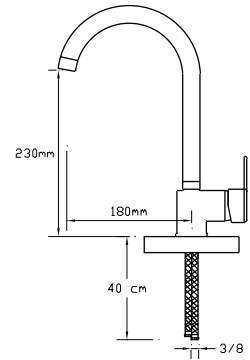

Mix Lavabo Bataryası (Döküm Gövde)

1047

Koli içindeki adedi	Fiyatı
8	925 TL