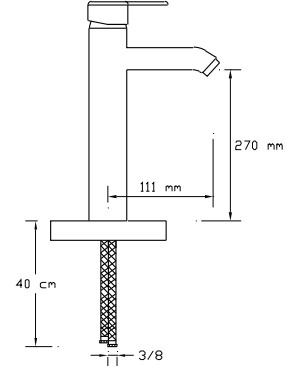

Mix Çanak Lavabo Bataryası

1051

Koli içindeki adedi	Fiyatı
6	1.550 TL