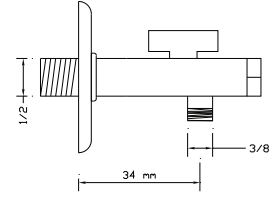

Taharet Musluęu Kumlama

510

Koli içindeki adedi	Fiyatı
100	75 TL