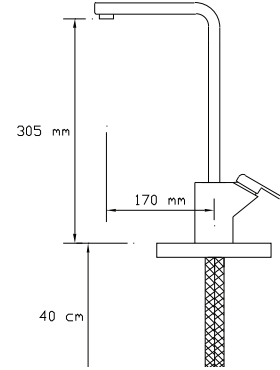

Mix Eviye Bataryası

1093

Koli içindeki adedi	Fiyatı
8	1.750 TL