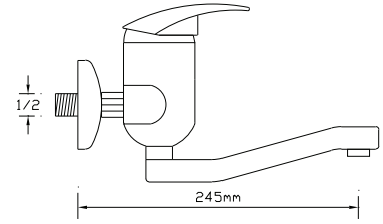

Mix Aplike Eviye Bataryası

032

Koli içindeki adedi	Fiyatı
12	900 TL