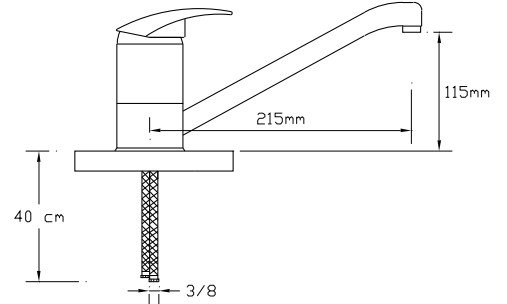

### Mix Eviye Bataryası (Lüks Kalın Borulu)

027

Koli içindeki adedi	Fiyatı
12	700 TL

(Döküm Gövde)