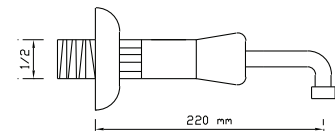

Banyo Bataryası

Koli içindeki adedi	Kodu	Fiyatı
12	1451	940 TL
(Aç-Kapa)	2431	960 TL

Banyo Bataryası (Küresel Yönlendirici)

Koli içindeki adedi	Kodu	Fiyatı
8	1452	990 TL
(Aç-Kapa)	2432	1.010 TL

Eviye Bataryası

Koli içindeki adedi	Kodu	Fiyatı
12	1453	890 TL
(Aç-Kapa)	2433	910 TL

Lavabo Bataryası

Koli içindeki adedi	Kodu	Fiyatı
12	1454	890 TL
(Aç-Kapa)	2434	910 TL

Sabit Batarya

Koli içindeki adedi	Kodu	Fiyatı
12	1455	910 TL