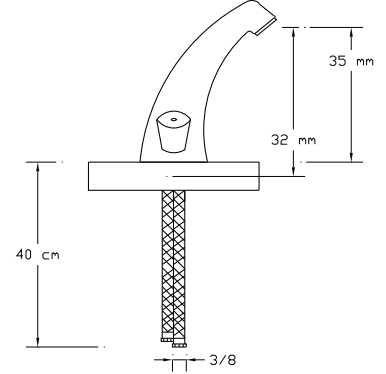

Kartal Batarya

Koli içindeki adedi	Kodu	Fiyatı
12	288	870 TL
(Aç-Kapa)	378	890 TL

Tekli Musluk Duvardan Kuğu

Koli içindeki adedi	Kodu	Fiyatı
20	290	310 TL
(Aç-Kapa)	380	320 TL