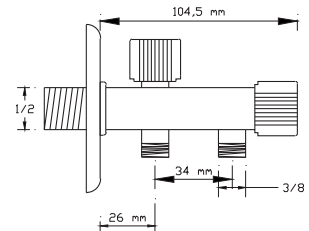

## Çiftli Taharet Musluęu

509-ÇT

Koli içindeki adedi	Fiyatı
50	310 TL

Tepe Duş Seti  
Fonksiyonlu Kare  
529

Koli içindeki adedi	Fiyatı
5	2.300 TL

Tepe Duş Seti  
Fonksiyonlu Yuvarlak  
530

Koli içindeki adedi	Fiyatı
5	1.750 TL