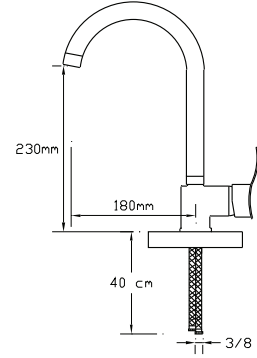

Mix Eviye Bataryası (Döküm Gövde)

1004

Koli içindeki adedi	Fiyatı
8	1.000 TL