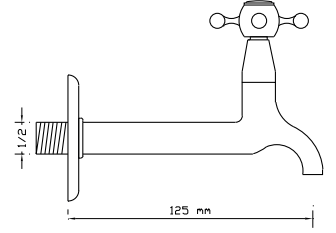

Kısa Musluk
(Antik Sarı) Aç-Kapa Salmastra

2311

Koli içindeki adedi	Fiyatı
10	670 TL