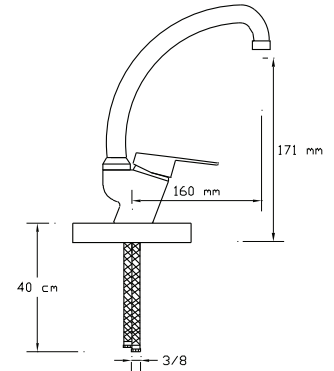

### Mix Eviye Bataryası (Döküm Gövde)

604

Koli içindeki adedi	Fiyatı
12	600 TL