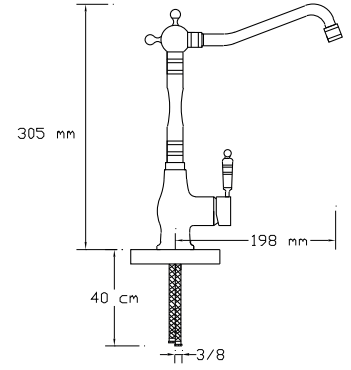

Mix Eviye Bataryası (Rose Altın)

2003

Koli içindeki adedi	Fiyatı
2	4.000 TL