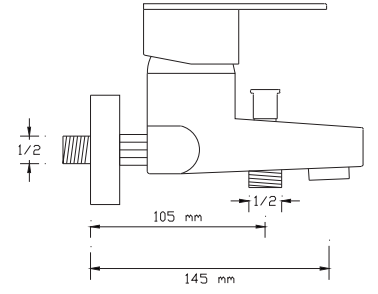

Mix Banyo Bataryası (Mat Beyaz - Altın)

1021 VVG

Koli içindeki adedi	Fiyatı
8	1.600 TL

Mix Yüksek Lavabo Bataryası (Mat Beyaz - Altın)

1022 VVG

Koli içindeki adedi	Fiyatı
8	1.500 TL

Mix Eviye Bataryası (Mat Beyaz - Altın)

1023 VVG

Koli içindeki adedi	Fiyatı
8	1.475 TL

(Döküm Gövde)

Mix Lavabo Bataryası (Mat Beyaz - Altın)

1024 VVG

Koli içindeki adedi	Fiyatı
8	1.45 TL

(Döküm Gövde)