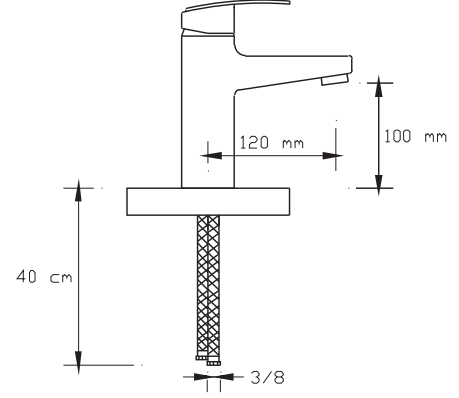

1032

Koli içindeki adedi	Fiyatı
8	1.075 TL

Mix Spiralli Eviye Bataryası
(Pb 0.2 Döküm Gövde)