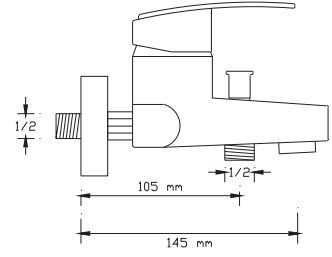

1031

Koli içindeki adedi	Fiyatı
8	1.175 TL

Mix Yüksek Lavabo
Bataryası (Pb 0.2)