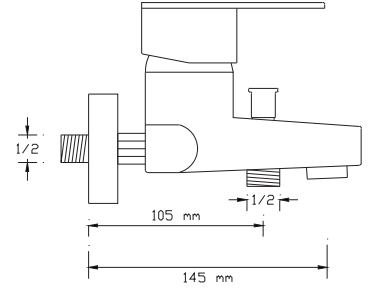

Mix Banyo Bataryası (Antrasit Gri)

1021 AG

Koli içindeki adedi	Fiyatı
8	1.500 TL

NANO
TECHNOLOGY