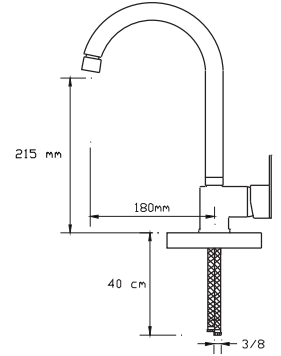

Mix Eviye Bataryası (Mat Beyaz) (Oynar başlıklı perlatör)

1023 WW

Koli içindeki adedi	Fiyatı
8	1.375 TL

(Döküm Gövde)