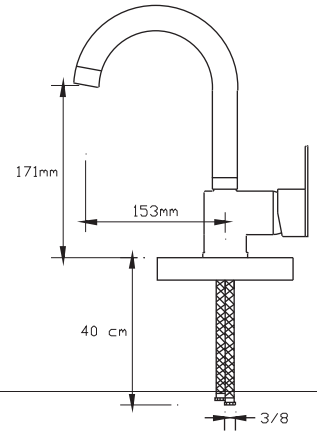

Mix Lavabo Bataryası (Antik Sarı)

1024 VA

Koli içindeki adedi	Fiyatı
8	1.775 TL

(Döküm Gövde)

NANO
TECHNOLOGY