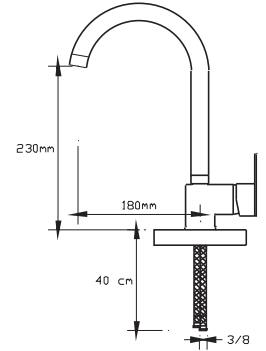

Mix Lavabo Bataryası (Mat Beyaz - Altın)

1024 VVG

Koli içindeki adedi	Fiyatı
8	1.45 TL

(Döküm Gövde)