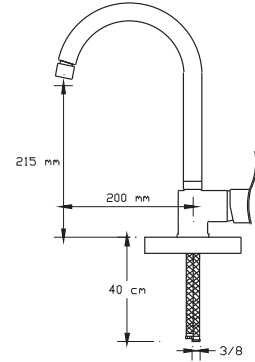

### Mix Eviye Bataryası

(Oynar başlıklı perlatör. Döküm Gövde)

1004-P

Koli içindeki adedi	Fiyatı
8	1.025 TL