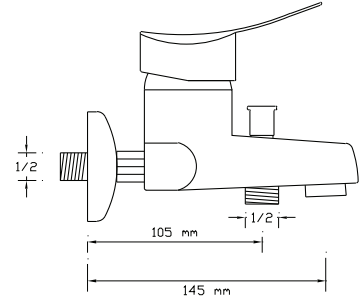

Mix Banyo Bataryası

071

Koli içindeki adedi	Fiyatı
8	1.200 TL