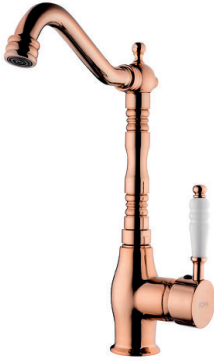

Mix Eviye Bataryası (Mat Siyah)

2002

Koli içindeki adedi	Fiyatı
2	3.500 TL