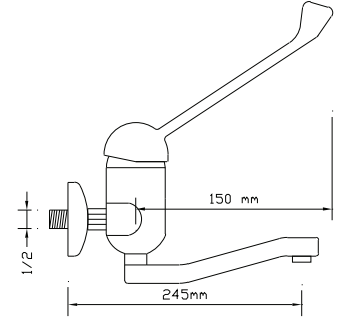

Mix Aplike Lavabo
Bataryası

194

Koli içindeki adedi	Fiyatı
8	1.250 TL