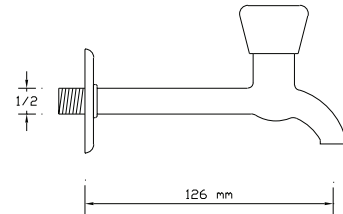

### Uzun Musluk (Rozet Dahil)

Koli içindeki adedi	Kodu	Fiyatı
50	269	185 TL
(Aç-Kapa)	359	195 TL