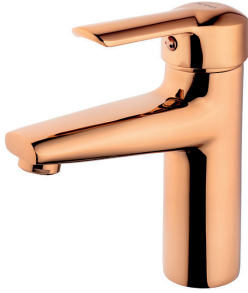

Mix Banyo Bataryası (Rose Altın)

1021 VRG

Koli içindeki adedi	Fiyatı
8	1.950 TL