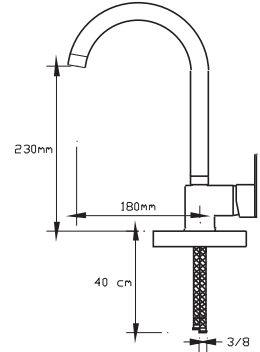

Mix Eviye Bataryası (İnci Siyah-Altın)

1023 VP

Koli içindeki adedi	Fiyatı
8	1.775 TL

(Döküm Gövde)

NANO
TECHNOLOGY