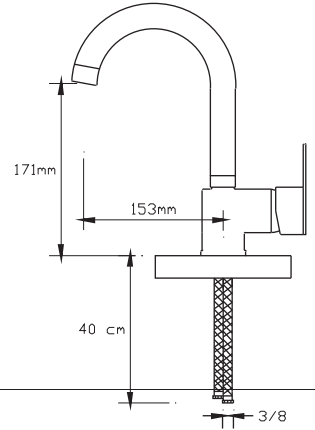

1024 VSP

Koli içindeki adedi	Fiyatı
8	1.775 TL

(Döküm Gövde)

NANO
TECHNOLOGY