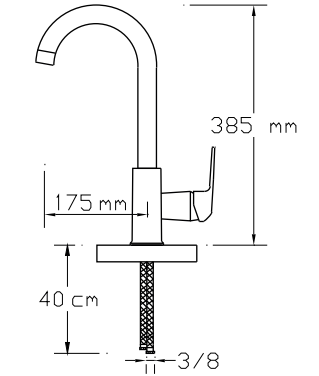

Mix Eviye Bataryası (Mat Siyah - Rose Altın)
(Döküm Gövde)

3003 BR

Koli içindeki adedi	Fiyatı
8	1.550 TL

NANO
TECHNOLOGY