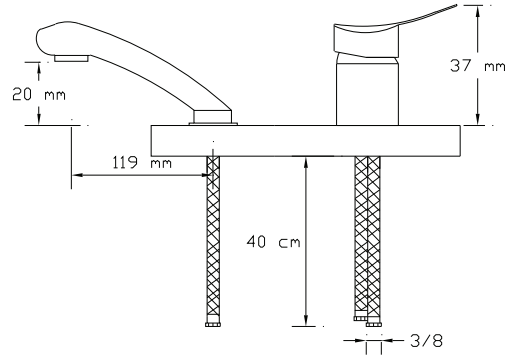

Mix Ankastra Berber
Bataryası

083

Koli içindeki
adedi

Fiyatı

8

1.500 TL