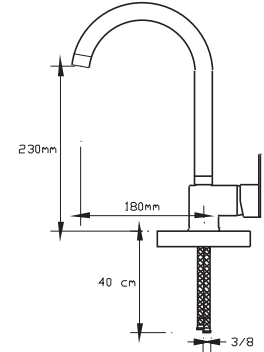

Mix Eviye Bataryası (Altın)

1023 VG

Koli içindeki adedi	Fiyatı
8	1.775 TL

(Döküm Gövde)

NANO
TECHNOLOGY