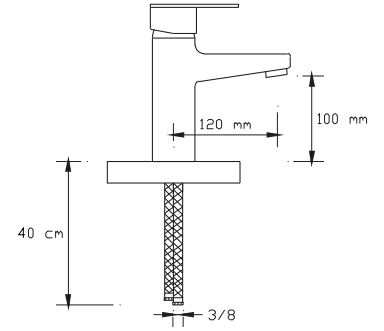

Mix Yüksek Lavabo Bataryası (Antik Bakır)

1022 VR

Koli içindeki adedi	Fiyatı
8	1.800 TL

NANO
TECHNOLOGY