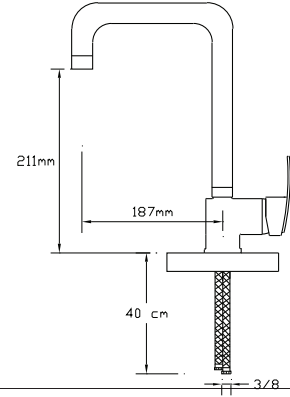

## Mix Eviye Bataryası (Döküm Gövde)

1823

Koli içindeki adedi	Fiyatı
8	1.000 TL