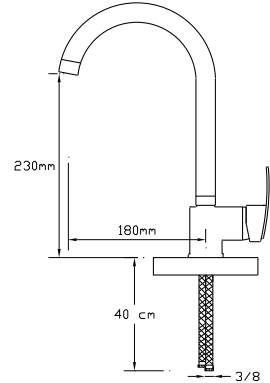

1824

Koli içindeki adedi	Fiyatı
8	1.050 TL

Mix Lavabo Bataryası
(Pb 0.2 Döküm Gövde)