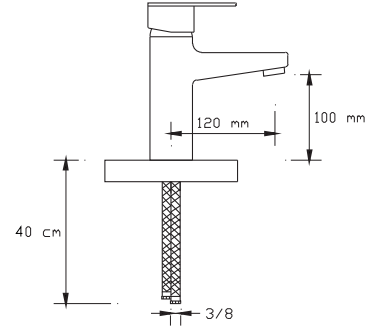

Mix Yüksek Lavabo Bataryası (Antrasit Gri)

1022 AG

Koli içindeki adedi	Fiyatı
8	1.400 TL

NANO
TECHNOLOGY