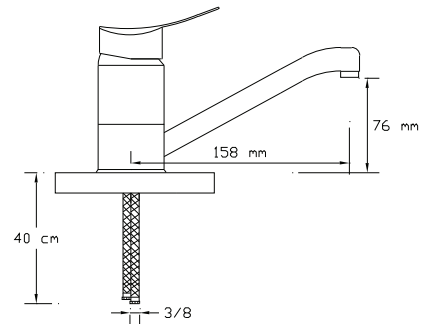

Mix Lavabo Bataryası

076

Koli içindeki adedi	Fiyatı
12	925 TL