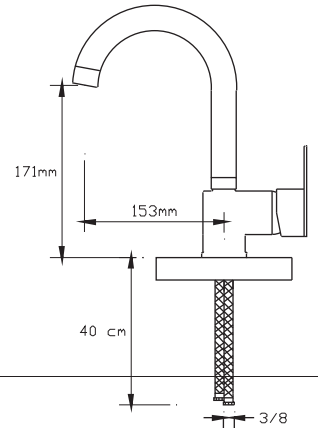

Mix Banyo Bataryası (Mat Beyaz - Altın)

1021 VVG

Koli içindeki adedi	Fiyatı
8	1.600 TL

Mix Yüksek Lavabo Bataryası (Mat Beyaz - Altın)

1022 VVG

Koli içindeki adedi	Fiyatı
8	1.500 TL

Mix Eviye Bataryası (Mat Beyaz - Altın)

1023 VVG

Koli içindeki adedi	Fiyatı
8	1.475 TL

(Döküm Gövde)

Mix Lavabo Bataryası (Mat Beyaz - Altın)

1024 VVG

Koli içindeki adedi	Fiyatı
8	1.45 TL

(Döküm Gövde)