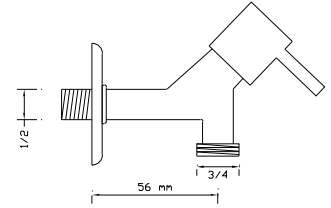

Tekli Musluk Alttan Kuğu

474

Koli içindeki adedi	Fiyatı
20	450 TL