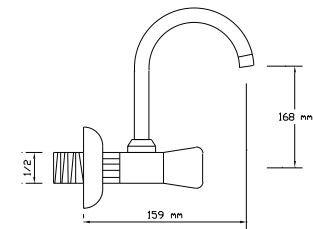

Sabit Batarya

Koli içindeki adedi	Kodu	Fiyatı
12	285	890 TL