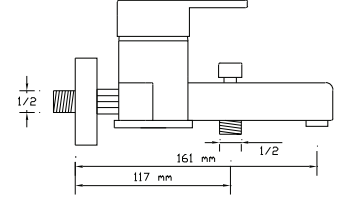

**Mix Banyo
Bataryası**

061

Koli içindeki adedi	Fiyatı
8	1.600 TL