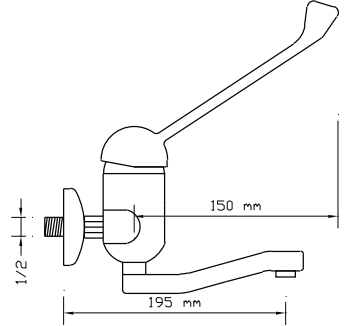

Mix Duş
Bataryası

195

Koli içindeki adedi	Fiyatı
8	1.150 TL