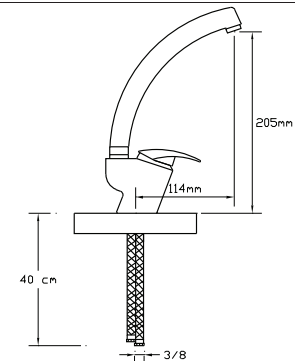

Mix Lavabo Bataryası (Lüks Kalın Borulu)

028

Koli içindeki adedi	Fiyatı
12	700 TL

(Döküm Gövde)