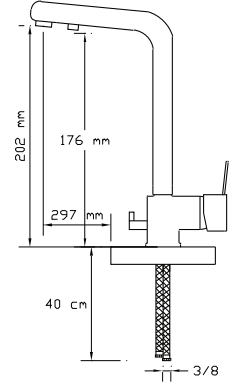

**Su Arıtma Cihazı Bağlantılı
Mix Eviye Batarya (Antik Sarı)**
(Üç girişli ve çift çıkışlıdır.)

2423 A

Koli içindeki adedi	Fiyatı
1	3.000 TL

NANO
TECHNOLOGY