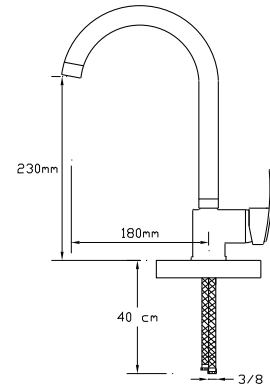

Mix Eviye Bataryası (Döküm Gövde)

1824

Koli içindeki adedi	Fiyatı
8	1.000 TL