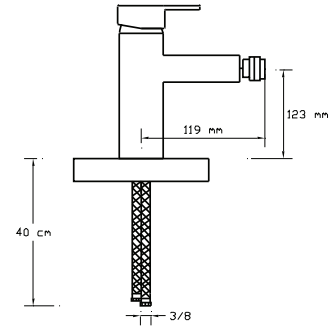

## Bide Bataryası

153

Koli içindeki  
adedi

12

Fiyatı

1.550 TL