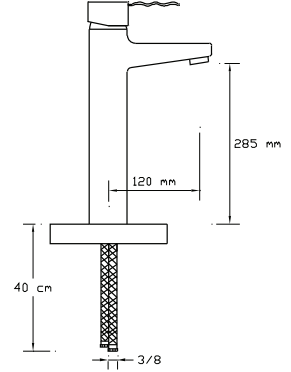

Mix Çanak Lavabo Bataryası

166

Koli içindeki adedi	Fiyatı
6	1.650 TL