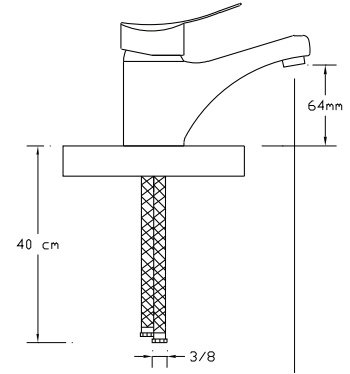

Mix Lavabo Bataryası

072

Koli içindeki adedi	Fiyatı
12	850 TL