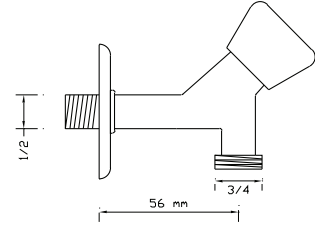

Çamaşır Makine Musluğu (Rozet Dahil)

Koli içindeki adedi	Kodu	Fiyatı
50	271	185 TL
(Aç-Kapa)	361	195 TL