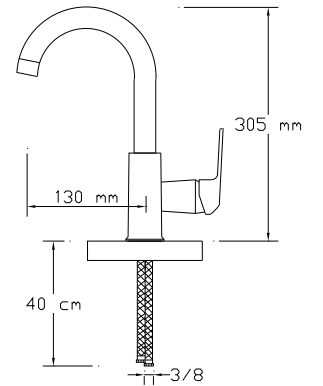

Mix Banyo Bataryası
(Krom - Mat Siyah)

3001 SB

Koli içindeki adedi	Fiyatı
8	1.400 TL

Mix Yüksek Lavabo Bataryası
(Krom - Mat Siyah)

3002 SB

Koli içindeki adedi	Fiyatı
8	1.300 TL

3003 SB

Koli içindeki adedi	Fiyatı
8	1.250 TL

3004 SB

Koli içindeki adedi	Fiyatı
8	1.250 TL