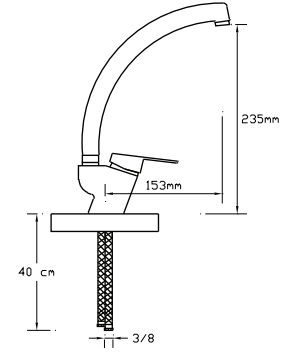

## Mix Eviye Bataryası

(Döküm Gövde)

1078

Koli içindeki adedi	Fiyatı
12	725 TL