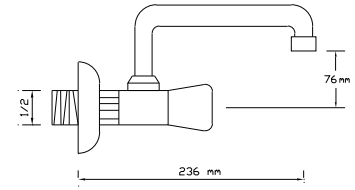

Eviye Bataryası

Koli içindeki adedi	Kodu	Fiyatı
12	1453	890 TL
(Aç-Kapa)	2433	910 TL