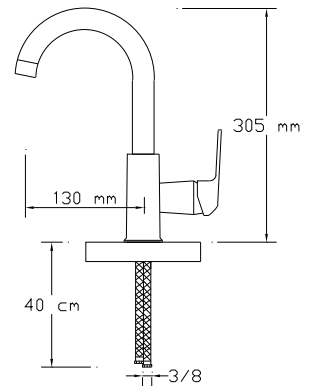

Mix Banyo Bataryası

3001

Koli içindeki adedi	Fiyatı
8	1.250 TL

Mix Yüksek Lavabo Bataryası

3002

Koli içindeki adedi	Fiyatı
8	1.150 TL

Mix Eviye Bataryası (Döküm Gövde)

3003

Koli içindeki adedi	Fiyatı
8	1.100 TL

Mix Lavabo Bataryası (Döküm Gövde)

3004

Koli içindeki adedi	Fiyatı
8	1.100 TL