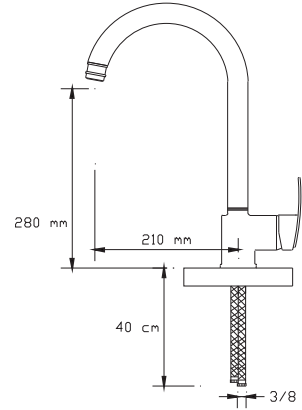

1033

Koli içindeki adedi	Fiyatı
6	1.775 TL

Mix Eviye Bataryası
(Pb 0.2 Döküm Gövde)