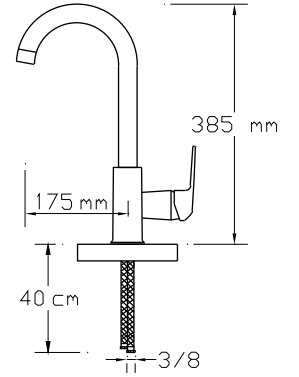

Mix Lavabo Bataryası (Döküm Gövde)

3004

Koli içindeki adedi	Fiyatı
8	1.100 TL