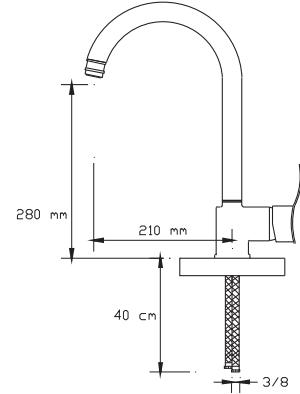

Mix Eviye Bataryası (Döküm Gövde)

1004

Koli içindeki adedi	Fiyatı
8	1.000 TL

Mix Lavabo Bataryası (Döküm Gövde)

1005

Koli içindeki adedi	Fiyatı
8	1.000 TL

Mix Spiralli Eviye Bataryası (Döküm Gövde)

1006

Koli içindeki adedi	Fiyatı
6	1.750 TL

Mix Çanak Lavabo Bataryası

1007

Koli içindeki adedi	Fiyatı
6	1.650 TL

Mix Aplike Eviye Bataryası

1009

Koli içindeki adedi	Fiyatı
12	1.150 TL