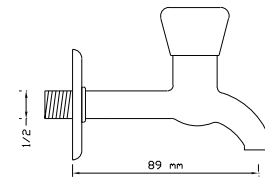

Kısa Musluk (Rozet Dahil)

Koli içindeki adedi	Kodu	Fiyatı
50	270	184 TL
(Aç-Kapa)	360	194 TL