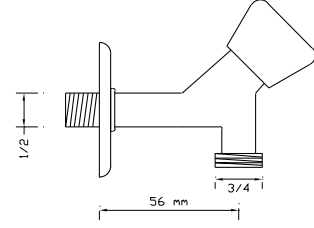

Çamaşır Makine Musluğu (Rozet Dahil)

Koli içindeki adedi	Kodu	Fiyatı
50	1467	205 TL
(Aç-Kapa)	2446	215 TL