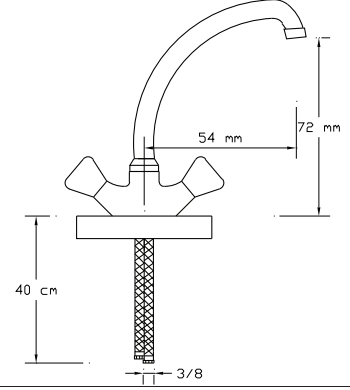

## Tekli Gövde Lavabo Bataryası

Koli içindeki adedi	Kodu	Fiyatı
12	287	720 TL
(Aç-Kapa)	377	740 TL