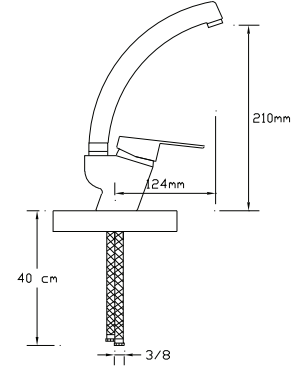

Mix Banyo Bataryası

1071

Koli içindeki adedi	Fiyatı
8	1.150 TL

Mix Eviye Bataryası

(Döküm Gövde)

1078

Koli içindeki adedi	Fiyatı
12	725 TL

Mix Lavabo Bataryası

(Döküm Gövde)

1079

Koli içindeki adedi	Fiyatı
12	725 TL