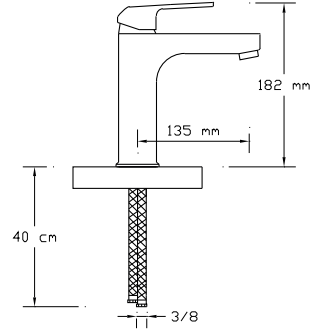

3003 SB

Koli içindeki adedi	Fiyatı
8	1.250 TL