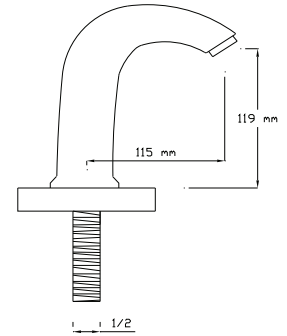

Fotoselli Lavabo Bataryası (Altın / Tek Su Girişli)

067 G

Koli içindeki adedi	Fiyatı
1	4.650 TL

NANO
TECHNOLOGY