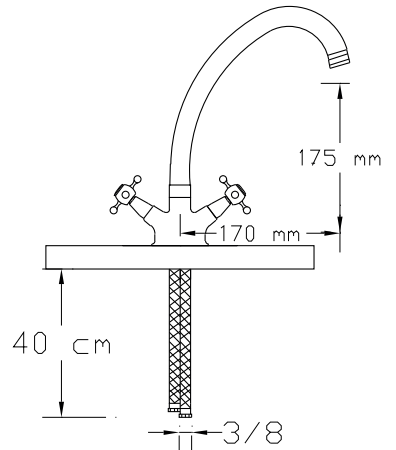

Koli içindeki adedi	Fiyatı
1	2.400 TL