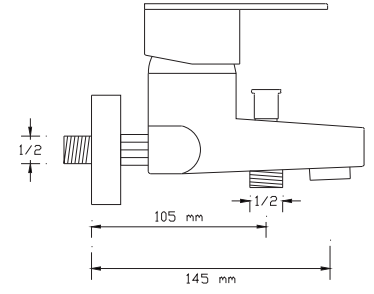

## Mix Lavabo Bataryası (Mat Beyaz - Altın)

1024 VVG

Koli içindeki adedi	Fiyatı
8	1.45 TL

(Döküm Gövde)

Mix Banyo Bataryası  
(Mat Beyaz - Rose Altın)

1021 VWR

Koli içindeki adedi	Fiyatı
8	1.600 TL

Mix Yüksek Lavabo Bataryası  
(Mat Beyaz - Rose Altın)