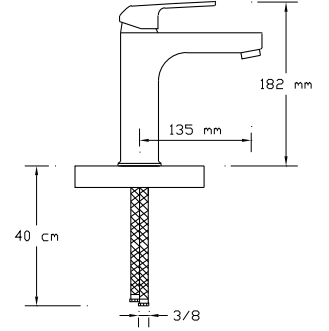

Mix Yüksek Lavabo Bataryası (Mat Siyah)

3002 B

Koli içindeki adedi	Fiyatı
8	1.500 TL

NANO
TECHNOLOGY