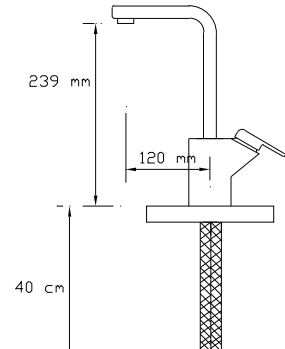

Mix Lavabo Bataryası

1094

Koli içindeki adedi	Fiyatı
8	1.750 TL