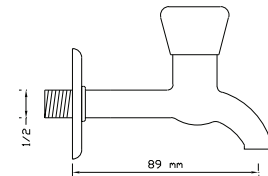

Koli içindeki adedi	Kodu	Fiyatı
50	1465	205 TL
(Aç-Kapa)	2444	215 TL

**Kısa Musluk  
(Rozet Dahil)**

Koli içindeki adedi	Kodu	Fiyatı
50	1466	204 TL
(Aç-Kapa)	2445	214 TL