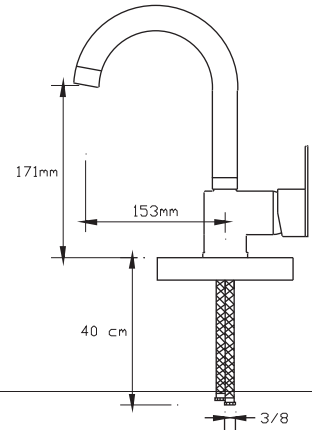

Mix Lavabo Bataryası (İnci Siyah-Altın)

1024 VP

Koli içindeki adedi	Fiyatı
8	1.775 TL

(Döküm Gövde)

NANO
TECHNOLOGY