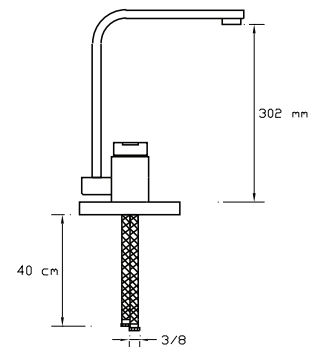

**Mix Eviye
Bataryası**

151

Koli içindeki adedi	Fiyatı
8	1.600 TL