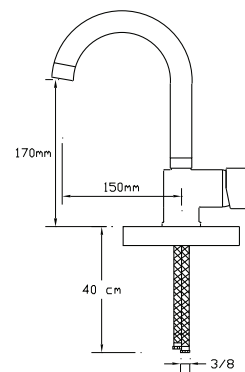

Mix Banyo Bataryası

1041

Koli içindeki adedi	Fiyatı
8	1.050 TL

Mix Yüksek Lavabo Bataryası

1043

Koli içindeki adedi	Fiyatı
12	950 TL

Mix Eviye Bataryası (Döküm Gövde)

1044

Koli içindeki adedi	Fiyatı
8	1.050 TL

Mix Eviye Bataryası (Döküm Gövde)

1046

Koli içindeki adedi	Fiyatı
8	925 TL

Mix Lavabo Bataryası (Döküm Gövde)

1047

Koli içindeki adedi	Fiyatı
8	925 TL