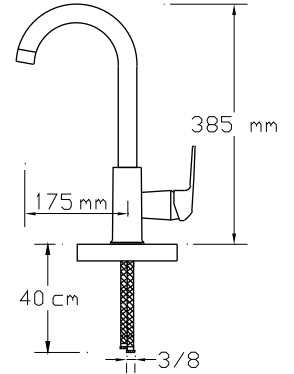

Mix Eviye Bataryası (Mat Siyah) (Döküm Gövde)

3003 B

Koli içindeki adedi	Fiyatı
8	1.450 TL

NANO
TECHNOLOGY