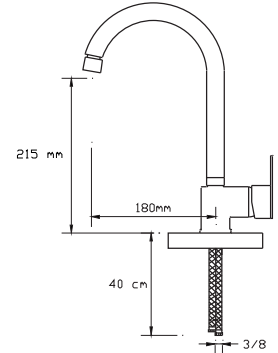

Mix Eviye Bataryası (Antrasit Gri) (Oynar başlıklı perlatör)

1023 AG

Koli içindeki adedi	Fiyatı
8	1.375 TL

(Döküm Gövde)

NANO
TECHNOLOGY