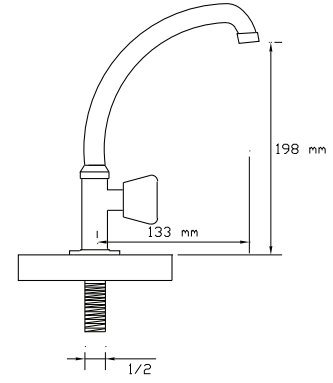

**Tekli Musluk
Alttan Lavabo**

Koli içindeki adedi	Kodu	Fiyatı
20	1464	420 TL
(Aç-Kapa)	2443	430 TL