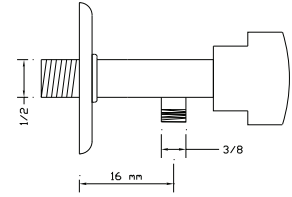

Küresel Kumlama Çamaşır Makine Musluęu

509-Ç

Koli içindeki adedi	Fiyatı
100	95TL