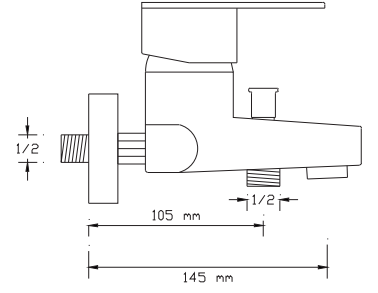

1021 VBR

Koli içindeki adedi	Fiyatı
8	1.600 TL

NANO
TECHNOLOGY

Mix Yüksek Lavabo Bataryası
(Mat Siyah - Rose Altın)