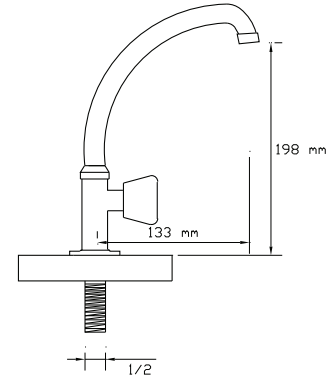

Tekli Musluk Duvardan Eviye

Koli içindeki adedi	Kodu	Fiyatı
20	292	310 TL
(Aç-Kapa)	382	320 TL

Tekli Musluk Alttan Kuğu

Koli içindeki adedi	Kodu	Fiyatı
20	293	410 TL
(Aç-Kapa)	383	420 TL

Tekli Musluk Alttan Lavabo

Koli içindeki adedi	Kodu	Fiyatı
20	294	410 TL
(Aç-Kapa)	384	420 TL

Uzun Musluk (Rozet Dahil)

Koli içindeki adedi	Kodu	Fiyatı
50	299	195 TL
(Aç-Kapa)	389	205 TL

Kısa Musluk (Rozet Dahil)

Koli içindeki adedi	Kodu	Fiyatı
50	300	194 TL
(Aç-Kapa)	390	204 TL