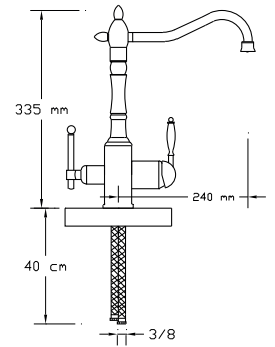

2503

Koli içindeki adedi	Fiyatı
1	7.000 TL

**Su Arıtma Cihazı Bağlantılı  
Mix Eviye Bataryası (Altın)**  
(Üç girişli ve çift çıkışlıdır.)

2504

Koli içindeki adedi	Fiyatı
1	7.000 TL

**Su Arıtma Cihazı Bağlantılı  
Mix Eviye Bataryası (Antik Sarı)**  
(Üç girişli ve çift çıkışlıdır.)