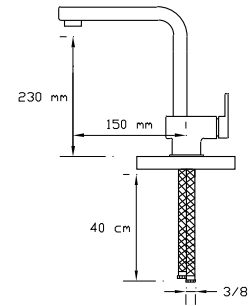

**Mix Banyo
Bataryası**

061

Koli içindeki adedi	Fiyatı
8	1.600 TL

**Mix Yüksek Lavabo
Bataryası**

062

Koli içindeki adedi	Fiyatı
12	1.500 TL

**Mix Eviye
Bataryası**

063

Koli içindeki adedi	Fiyatı
8	1.600 TL

**Mix Lavabo
Bataryası**

064

Koli içindeki adedi	Fiyatı
8	1.600 TL

**Mix Eviye
Bataryası**

151

Koli içindeki adedi	Fiyatı
8	1.600 TL