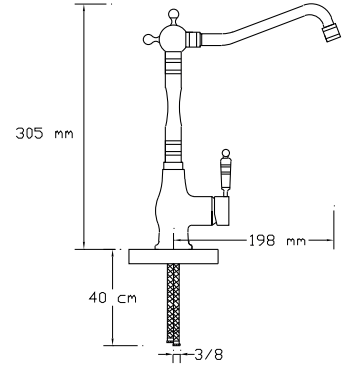

Mix Eviye Bataryası (Antik Bakır)

2006

Koli içindeki adedi	Fiyatı
2	3.750 TL