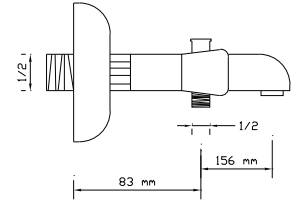

Banyo Bataryası

Koli içindeki adedi	Kodu	Fiyatı
12	251	900 TL
(Aç-Kapa)	341	920 TL