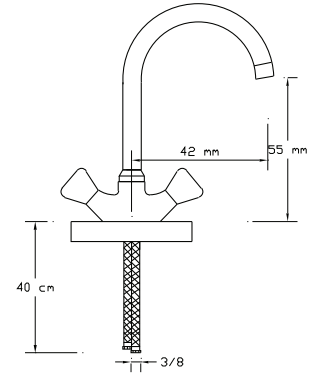

Tek Gövde Lavabo Bataryası

Koli içindeki adedi	Kodu	Fiyatı
12	1457	740 TL
(Aç-Kapa)	2437	760 TL