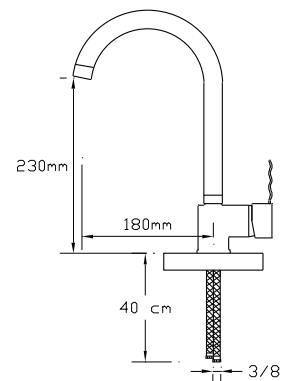

Mix Banyo Bataryası

161

Koli içindeki adedi	Fiyatı
8	1.150 TL

Mix Yüksek Lavabo Bataryası

162

Koli içindeki adedi	Fiyatı
8	1.050 TL

Mix Eviye Bataryası

(Oynar başlıklı perlatör. Döküm Gövde)

163-P

Koli içindeki adedi	Fiyatı
8	1.025 TL

Mix Lavabo Bataryası

(Oynar başlıklı perlatör. Döküm Gövde)

164-P

Koli içindeki adedi	Fiyatı
8	1.025 TL

Mix Eviye Bataryası

(Döküm Gövde)

163

Koli içindeki adedi	Fiyatı
8	1.000 TL