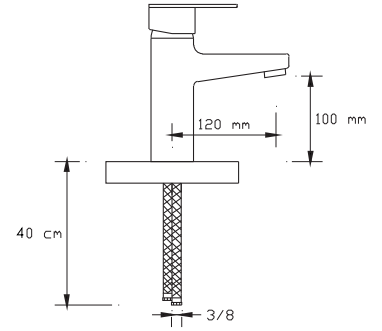

Mix Yüksek Lavabo Bataryası (Rose Altın)

1022 VRG

Koli içindeki adedi	Fiyatı
8	1.850 TL

Mix Eviye Bataryası (Rose Altın)

1023 VRG

Koli içindeki adedi	Fiyatı
8	1.825 TL

(Döküm Gövde)