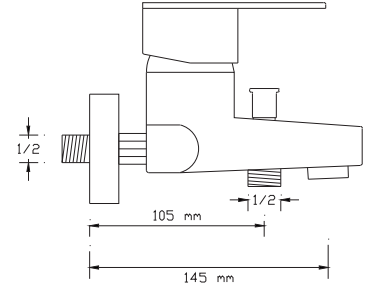

Mix Banyo Bataryası (Rose Altın)

1021 VRG

Koli içindeki adedi	Fiyatı
8	1.950 TL