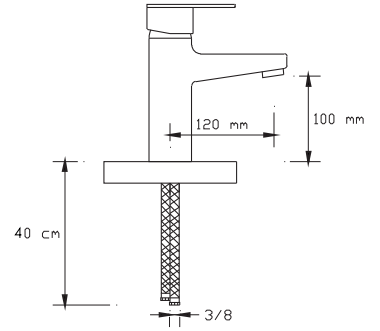

Mix Yüksek Lavabo Bataryası (Altın)

1022 VG

Koli içindeki adedi	Fiyatı
8	1.800 TL

NANO
TECHNOLOGY