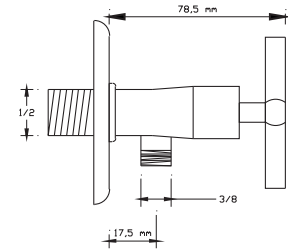

Taharet Musluğu Star (Aç-Kapa) (Rozet Dahil) Ağır Gövde

517

Koli içindeki adedi	Fiyatı
50	330 TL