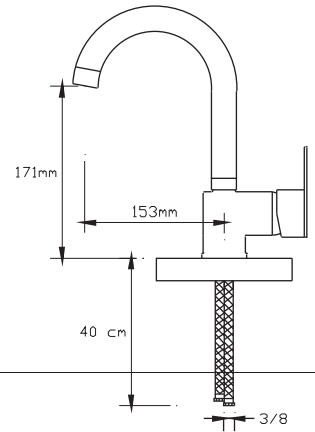

1024 VBR

Koli içindeki adedi	Fiyatı
8	1.475 TL

(Döküm Gövde)

NANO
TECHNOLOGY