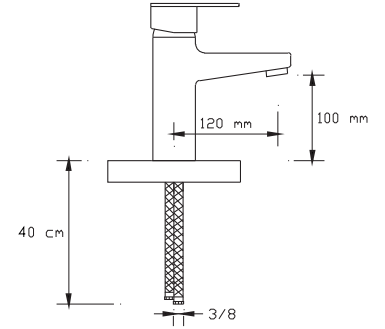

1022 VWR

Koli içindeki adedi	Fiyatı
8	1.500 TL

Mix Eviye Bataryası
(Mat Beyaz - Rose Altın)

1023 VWR

Koli içindeki adedi	Fiyatı
8	1.475 TL

(Döküm Gövde)