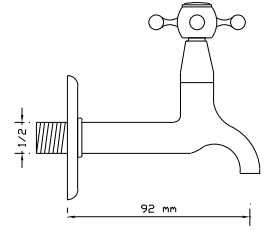

Koli içindeki adedi	Fiyatı
1	2.550 TL

**Uzun Musluk**  
(Antik Sarı) Aç-Kapa Salmastra

2310

Koli içindeki adedi	Fiyatı
10	680 TL

**Kısa Musluk**  
(Antik Sarı) Aç-Kapa Salmastra

2311

Koli içindeki adedi	Fiyatı
10	670 TL