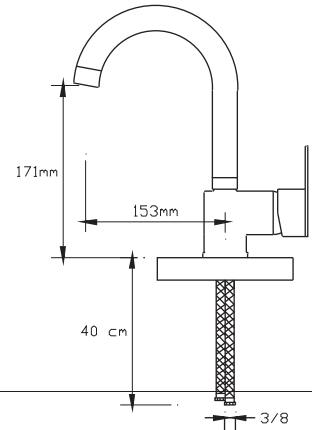

Mix Banyo Bataryası (Rose Altın)

1021 VRG

Koli içindeki adedi	Fiyatı
8	1.950 TL

Mix Yüksek Lavabo Bataryası (Rose Altın)

1022 VRG

Koli içindeki adedi	Fiyatı
8	1.850 TL

Mix Eviye Bataryası (Rose Altın)

1023 VRG

Koli içindeki adedi	Fiyatı
8	1.825 TL

(Döküm Gövde)

Mix Lavabo Bataryası (Rose Altın)

1024 VRG

Koli içindeki adedi	Fiyatı
8	1.825 TL

(Döküm Gövde)