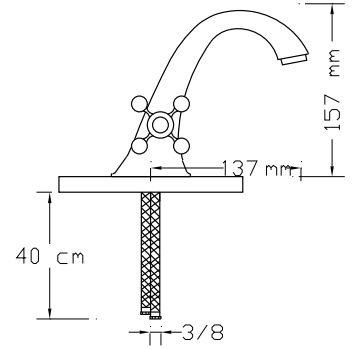

Koli içindeki adedi	Fiyatı
1	2.900 TL