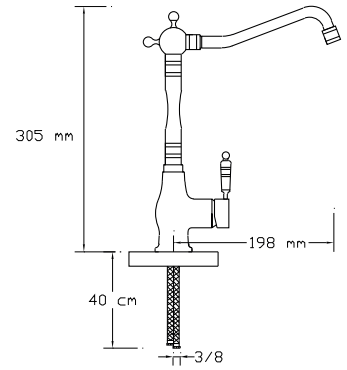

Mix Eviye Bataryası (Mat Beyaz)

2007

Koli içindeki adedi	Fiyatı
2	3.500 TL