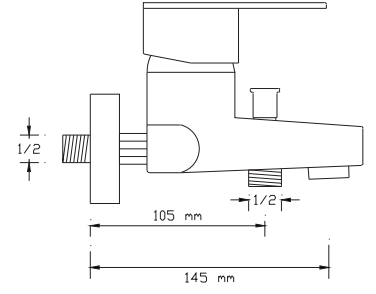

Mix Banyo Bataryası (Mat Siyah)

1021 VB

Koli içindeki adedi	Fiyatı
8	1.500 TL

NANO
TECHNOLOGY