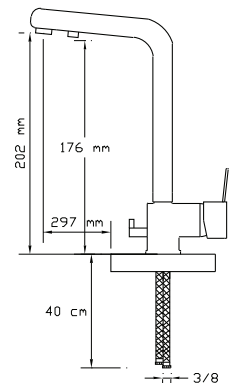

### Ankastre 2 Yönlü Duş Armatür Seti / Kare

(Set Şeklindedir. Parça bazında satışı yoktur. Tepe duş ve el duşu görseldeki ile farklılık gösterebilir.)

2402

Koli içindeki adedi	Fiyatı
1	5.250 TL