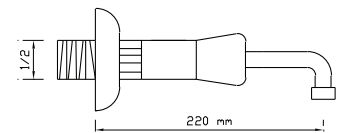

Banyo Bataryası

Koli içindeki adedi	Kodu	Fiyatı
12	281	920 TL
(Aç-Kapa)	371	940 TL

Banyo Bataryası (Küresel Yönlendirici)

Koli içindeki adedi	Kodu	Fiyatı
8	282	970 TL
(Aç-Kapa)	372	990 TL

Eviye Bataryası

Koli içindeki adedi	Kodu	Fiyatı
12	283	870 TL
(Aç-Kapa)	373	890 TL

Lavabo Bataryası

Koli içindeki adedi	Kodu	Fiyatı
12	284	870 TL
(Aç-Kapa)	374	890 TL

Sabit Batarya

Koli içindeki adedi	Kodu	Fiyatı
12	285	890 TL