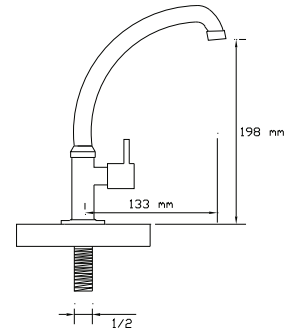

Tekli Musluk Alttan Lavabo

475

Koli içindeki adedi	Fiyatı
20	450 TL