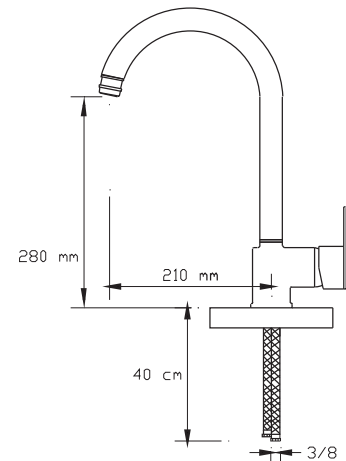

Mix Spiralli Eviye Bataryası (Antik Bakır)

2419 R

Koli içindeki adedi	Fiyatı
6	2.500 TL

(Döküm Gövde)

NANO
TECHNOLOGY