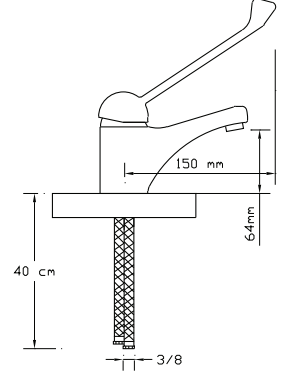

Mix Aplike Eviye
Bataryası

193

Koli içindeki adedi	Fiyatı
8	1.250 TL