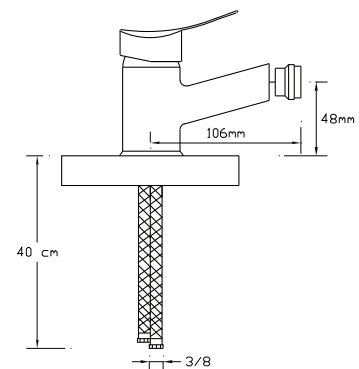

Bide Bataryası

082

Koli içindeki adedi	Fiyatı
12	850 TL