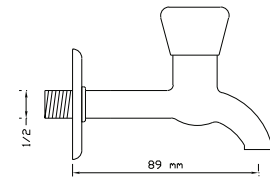

Tekli Musluk Duvardan Eviye

Koli içindeki adedi	Kodu	Fiyatı
20	292	310 TL
(Aç-Kapa)	382	320 TL

Tekli Musluk Alttan Kuğu

Koli içindeki adedi	Kodu	Fiyatı
20	293	410 TL
(Aç-Kapa)	383	420 TL

Tekli Musluk Alttan Lavabo

Koli içindeki adedi	Kodu	Fiyatı
20	294	410 TL
(Aç-Kapa)	384	420 TL

Uzun Musluk (Rozet Dahil)

Koli içindeki adedi	Kodu	Fiyatı
50	299	195 TL
(Aç-Kapa)	389	205 TL

Kısa Musluk (Rozet Dahil)

Koli içindeki adedi	Kodu	Fiyatı
50	300	194 TL
(Aç-Kapa)	390	204 TL