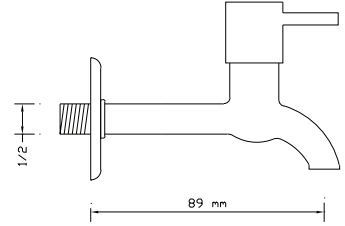

Çamaşır Makine Musluğu (Rozet Dahil)

473

Koli içindeki adedi	Fiyatı
50	235 TL