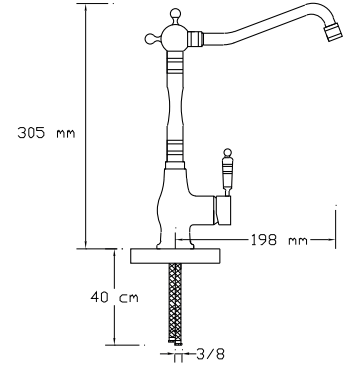

Mix Eviye Bataryası (Mat Siyah)

2002

Koli içindeki adedi	Fiyatı
2	3.500 TL