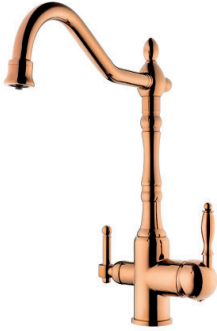

**Su Arıtma Cihazı Bağlantılı
Mix Eviye Bataryası (Antik Siyah)**
(Üç girişli ve çift çıkışlıdır.)

2502

Koli içindeki adedi	Fiyatı
1	6.500 TL