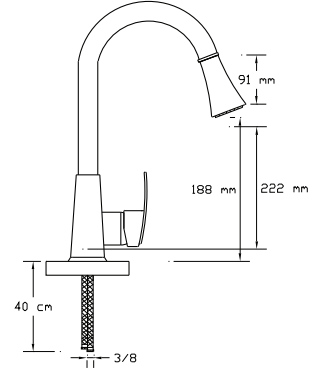

Mix Spiralli Eviye Bataryası (Döküm Gövde)

2418

Koli içindeki adedi	Fiyatı
6	2.100 TL