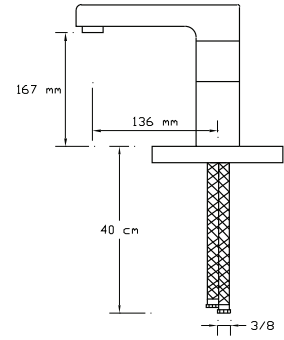

Mix Yüksek Lavabo Bataryası

1092

Koli içindeki adedi	Fiyatı
6	1.800 TL