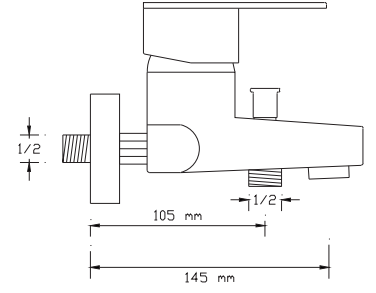

## Osmanlı Musluğu (Antik Siyah) Aç-Kapa Salmastra

2318

Koli içindeki adedi	Fiyatı
10	720 TL

**Mix Banyo  
Bataryası**

1021

Koli içindeki adedi	Fiyatı
8	1.150 TL

**Mix Yüksek Lavabo  
Bataryası**

1022