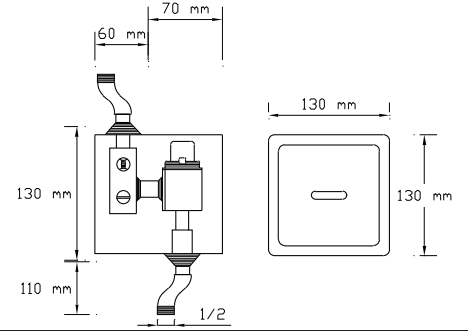

Fotoselli Sıva Altı Pisuar Musluğu

068

Koli içindeki adedi	Fiyatı
1	3.800 TL