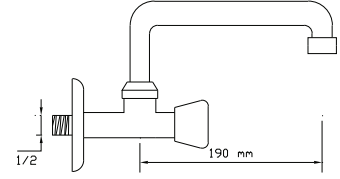

## Tekli Musluk Duvardan Lavabo

Koli içindeki adedi	Kodu	Fiyatı
20	1461	320 TL
(Aç-Kapa)	2440	330 TL

**Tekli Musluk  
Duvardan Eviye**

Koli içindeki adedi	Kodu	Fiyatı
20	1462	320 TL
(Aç-Kapa)	2441	330 TL