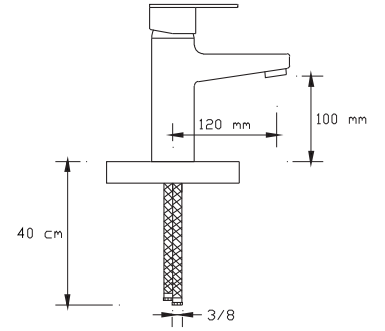

Mix Yüksek Lavabo Bataryası (Mat Siyah)

1022 VB

Koli içindeki adedi	Fiyatı
8	1.400 TL

NANO
TECHNOLOGY