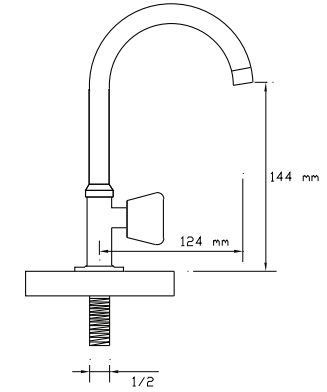

Tekli Musluk Alttan Lavabo

Koli içindeki adedi	Kodu	Fiyatı
20	294	410 TL
(Aç-Kapa)	384	420 TL

Uzun Musluk (Rozet Dahil)

Koli içindeki adedi	Kodu	Fiyatı
50	299	195 TL
(Aç-Kapa)	389	205 TL