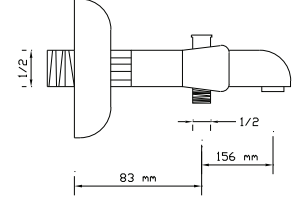

Banyo Bataryası

Koli içindeki adedi	Kodu	Fiyatı
12	281	920 TL
(Aç-Kapa)	371	940 TL

Banyo Bataryası (Küresel Yönlendirici)

Koli içindeki adedi	Kodu	Fiyatı
8	282	970 TL
(Aç-Kapa)	372	990 TL

Eviye Bataryası

Koli içindeki adedi	Kodu	Fiyatı
12	283	870 TL
(Aç-Kapa)	373	890 TL

Lavabo Bataryası

Koli içindeki adedi	Kodu	Fiyatı
12	284	870 TL
(Aç-Kapa)	374	890 TL

Sabit Batarya

Koli içindeki adedi	Kodu	Fiyatı
12	285	890 TL