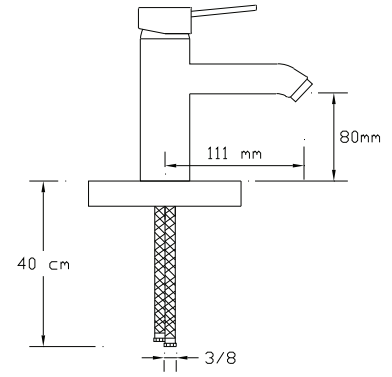

### Mix Eviye Bataryası (Döküm Gövde)

044

Koli içindeki adedi	Fiyatı
8	1.050 TL