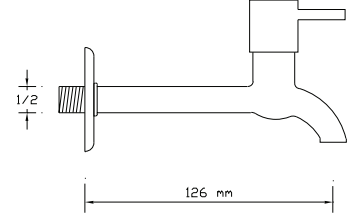

## Uzun Musluk (Rozet Dahil)

471

Koli içindeki adedi	Fiyatı
50	235 TL