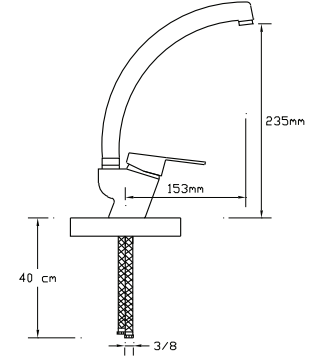

Mix Lavabo Bataryası (Lüks Kalın Borulu)

603

Koli içindeki adedi	Fiyatı
12	650 TL

(Döküm Gövde)