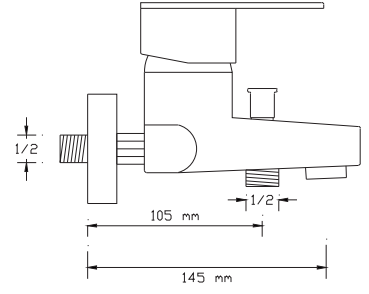

Mix Banyo Bataryası (Altın)

1021 VG

Koli içindeki adedi	Fiyatı
8	1.900 TL

NANO
TECHNOLOGY