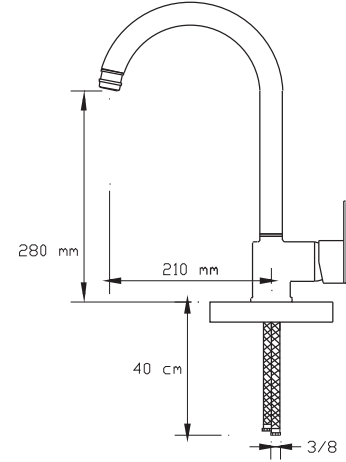

Mix Spiralli Eviye Bataryası (Mat Beyaz)

2419 VW

Koli içindeki adedi	Fiyatı
6	2.100 TL

(Döküm Gövde)

NANO
TECHNOLOGY