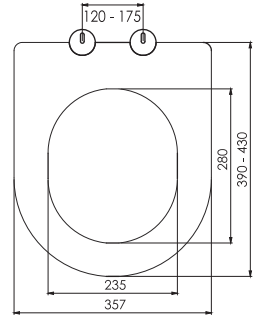

TS 13694

Kolay Montaj
Easy Mounting

Sessiz yavaş kapanır
Silent slow closing

Tak-çıkart
Plug-in

Kolay Temizlik
Easy cleaning