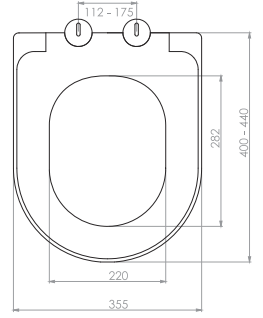

Kod	0403
Açıklama	ARYA Metal menteşe takımı Üstten sıkmalı Tak-çıkara özelliği - Kolay temizlik
Koli Adedi	6
Fiyat	400.00 TL