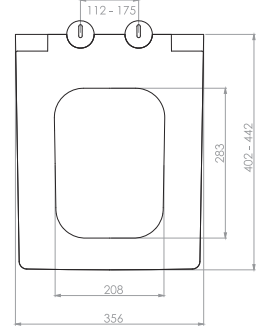

DUROPLAST YAVAŞ KAPANAN KLOZET KAPAKLARI

Kod	0408
Açıklama	STYLE Metal menteşe takımı Üstten sıkmalı Tak-çıkart özelliği - Kolay temizlik
Koli Adedi	6
Fiyat	480.00 TL

Kod	0410
Açıklama	KARE SLIM Metal menteşe takımı Üstten sıkmalı Tak-çıkart özelliği - Kolay temizlik
Koli Adedi	6
Fiyat	480.00 TL

Kod	0411
Açıklama	SLIM ELEGANCE Metal menteşe takımı Üstten sıkmalı Tak-çıkart özelliği - Kolay temizlik
Koli Adedi	6
Fiyat	375.00 TL

Kod	0412
Açıklama	FORTE Metal menteşe takımı Üstten sıkmalı Tak-çıkart özelliği - Kolay temizlik
Koli Adedi	6
Fiyat	480.00 TL

TS 13694

Kolay Montaj
Easy Mounting

Sessiz yavaş kapanır
Silent slow closing

Tak-çıkart
Plug-in

Kolay Temizlik
Easy cleaning