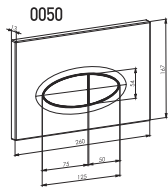

Gold buton
210 TL

SERAMİK REZERVUAR İÇ TAKIMLARI

TS EN 14055

Kod	0110
Açıklama	Basmalı sistem Hidro flotör Alttan su girişli 3/8
Koli Adedi	20
Fiyat	130.00 TL

Kod	0132
Açıklama	3/6 lt. İki kademeli Hidro flotör Alttan su girişli 3/8
Koli Adedi	20
Fiyat	160.00 TL