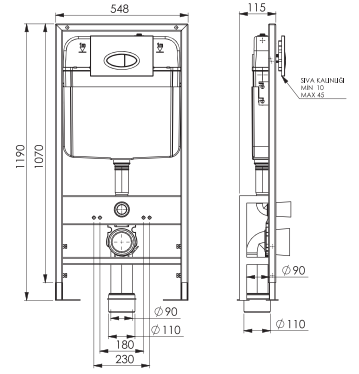

2022

01
FİYAT LİSTESİ

nkp

CREATIVE
BATHROOM
PRODUCTS

www.nkp.com.tr

GÖMME REZERVUAR (80 mm)

TS EN 14055

Kod	0020
Açıklama	3/6 lt Tuğla duvara uygun kullanım (Buton Hariç)
Koli Adedi	1
Fiyat	740.00 TL

Kod	0021
Açıklama	3/6 lt Hela taşı uyumlu (Buton Hariç)
Koli Adedi	1
Fiyat	605.00 TL

GÖMME REZERVUAR (80 mm)

TS EN 14055

NEW

Kod	0025
Açıklama	3/6 lt Alçıpan duvara uygun kullanım (Yere hızlı montaj) (Buton Hariç)
Koli Adedi	1
Fiyat	1.340.00 TL