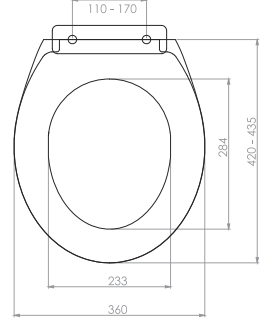

Kod	0304
Açıklama	İPEK Üstten sıkmalı Tak-çıkart özelliği - Kolay temizlik
Koli Adedi	10
Fiyat	180.00 TL