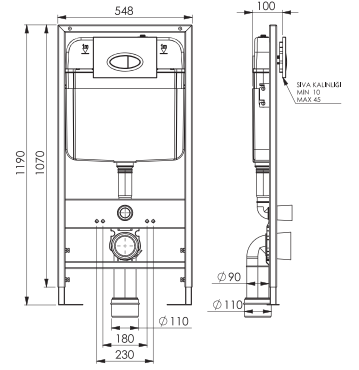

NEW

Kod	0028
Açıklama	3/6 lt Sırt sırta (Yere hızlı montaj) (Buton Hariç)
Koli Adedi	1
Fiyat	2.380 TL