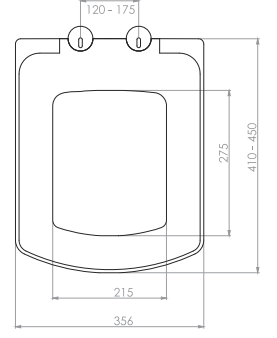

THERMOPLAST YAVAŞ KAPANAN KLOZET KAPAKLARI

Kod	0337
Açıklama	SEDEF Üstten sıkmalı Tak-çıkart özelliği - Kolay temizlik
Koli Adedi	10
Fiyat	195.00 TL

Kod	0338
Açıklama	SLIM İNCİ Üstten sıkmalı Tak-çıkart özelliği - Kolay temizlik
Koli Adedi	10
Fiyat	195.00 TL