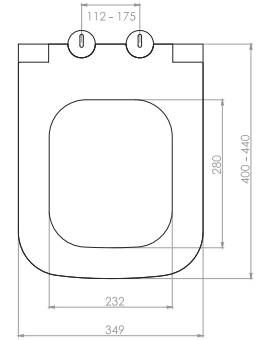

TS 13694

Kolay Montaj
Easy Mounting

Sessiz yavaş kapanır
Silent slow closing

Tak-çıkart
Plug-in

Kolay Temizlik
Easy cleaning