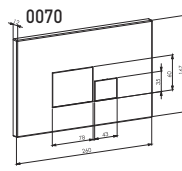

Gold buton
210 TL

SERAMİK REZERVUAR İÇ TAKIMLARI

TS EN 14055

Kod	0110
Açıklama	Basmalı sistem Hidro flotör Alttan su girişli 3/8
Koli Adedi	20
Fiyat	130.00 TL

Kod	0132
Açıklama	3/6 lt. İki kademeli Hidro flotör Alttan su girişli 3/8
Koli Adedi	20
Fiyat	160.00 TL