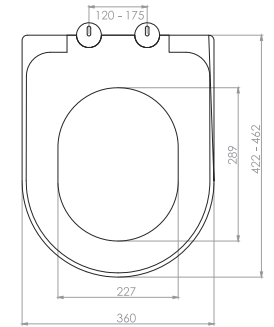

TS 13694

Kolay Montaj
Easy Mounting

Sessiz yavaş kapanır
Silent slow closing

Tak-çıkart
Plug-in

Kolay Temizlik
Easy cleaning