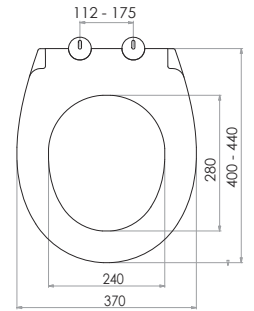

TS 13694

Kolay Montaj
Easy Mounting

Sessiz yavaş kapanır
Silent slow closing

Tak-çıkart
Plug-in

Kolay Temizlik
Easy cleaning