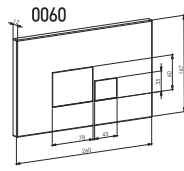

Gold buton
210 TL

SERAMİK REZERVUAR İÇ TAKIMLARI

TS EN 14055

Kod	0110
Açıklama	Basmalı sistem Hidro flotör Alttan su girişli 3/8
Koli Adedi	20
Fiyat	130.00 TL

Kod	0132
Açıklama	3/6 lt. İki kademeli Hidro flotör Alttan su girişli 3/8
Koli Adedi	20
Fiyat	160.00 TL