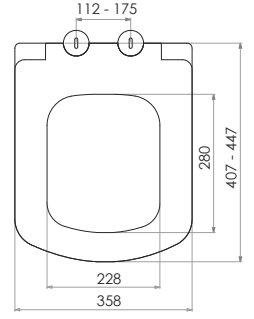

Kod	0420
Açıklama	QUADRO Metal menteşe takımı Üstten sıkmalı Tak-çıkart özelliği - Kolay temizlik
Koli Adedi	6
Fiyat	480.00 TL