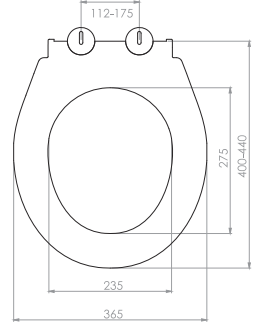

Kod	0401
Açıklama	GENESIS Metal menteşe takımı Üstten sıkmalı Tak-çıkara özelliği - Kolay temizlik
Koli Adedi	6
Fiyat	375.00 TL