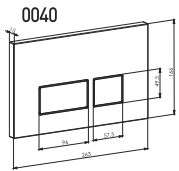

Gold buton
210 TL

SERAMİK REZERVUAR İÇ TAKIMLARI

TS EN 14055

Kod	0110
Açıklama	Basmalı sistem Hidro flotör Alttan su girişli 3/8
Koli Adedi	20
Fiyat	130.00 TL

Kod	0132
Açıklama	3/6 lt. İki kademeli Hidro flotör Alttan su girişli 3/8
Koli Adedi	20
Fiyat	160.00 TL