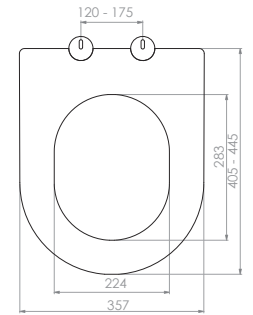

Kod	0351
Açıklama	MADRE Üstten sıkmalı Tak-çıkart özelliği - Kolay temizlik
Koli Adedi	10
Fiyat	230.00 TL