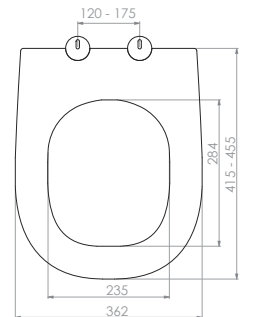

TS 13694

Kolay Montaj
Easy Mounting

Sessiz yavaş kapanır
Silent slow closing

Tak-çıkart
Plug-in

Kolay Temizlik
Easy cleaning