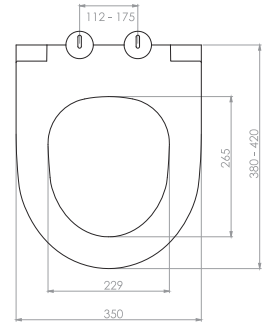

TS 13694

Kolay Montaj
Easy Mounting

Sessiz yavaş kapanır
Silent slow closing

Tak-çıkart
Plug-in

Kolay Temizlik
Easy cleaning