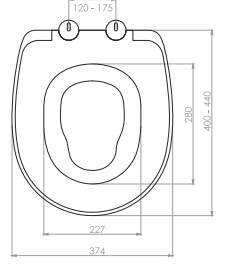

Kod	0348
Açıklama	FAMILY Üstten sıkmalı Tak-çıkart özelliği - Kolay temizlik
Koli Adedi	10
Fiyat	260.00 TL

ÇOCUK ADAPTÖRLÜ