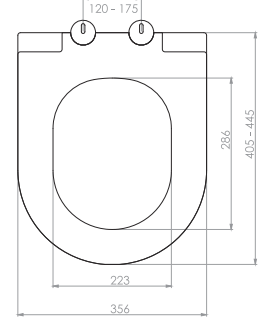

THERMOPLAST YAVAŞ KAPANAN KLOZET KAPAKLARI

Kod	0337
Açıklama	SEDEF Üstten sıkmalı Tak-çıkart özelliği - Kolay temizlik
Koli Adedi	10
Fiyat	195.00 TL

Kod	0338
Açıklama	SLIM İNCİ Üstten sıkmalı Tak-çıkart özelliği - Kolay temizlik
Koli Adedi	10
Fiyat	195.00 TL