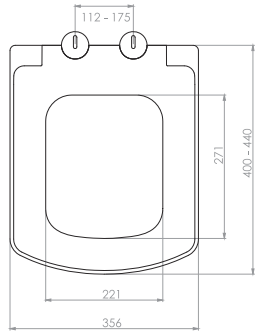

TS 13694

Kolay Montaj
Easy Mounting

Sessiz yavaş kapanır
Silent slow closing

Tak-çıkara
Plug-in

Kolay Temizlik
Easy cleaning