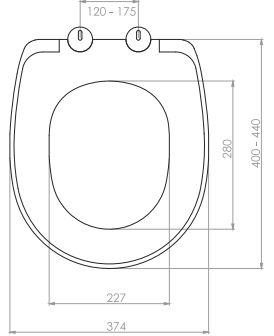

Kod	0336
Açıklama	İNCI Üstten sıkmalı Tak-çıkart özelliği - Kolay temizlik
Koli Adedi	10
Fiyat	185.00 TL