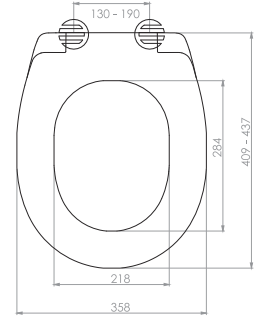

KLOZET KAPAĞI MENTEŞE TAKIMLARI