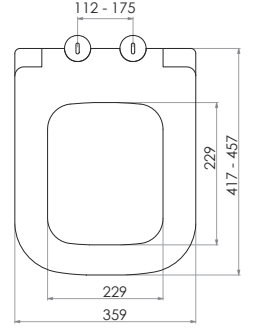

Kod	0421
Açıklama	SOLID Metal menteşe takımı Üstten sıkmalı Tak-çıkart özelliği - Kolay temizlik
Koli Adedi	6
Fiyat	375.00 TL