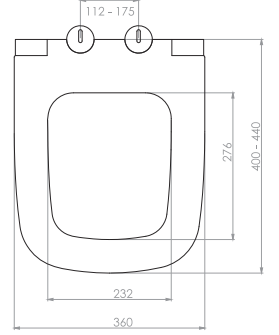

Kod	0406
Açıklama	DOLCE Metal menteşe takımı Üstten sıkmalı Tak-çıkart özelliği - Kolay temizlik
Koli Adedi	6
Fiyat	480.00 TL