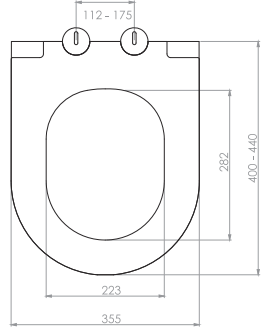

Kod	0411
Açıklama	SLIM ELEGANCE Metal menteşe takımı Üstten sıkmalı Tak-çıkart özelliği - Kolay temizlik
Koli Adedi	6
Fiyat	375.00 TL

Kod	0412
Açıklama	FORTE Metal menteşe takımı Üstten sıkmalı Tak-çıkart özelliği - Kolay temizlik
Koli Adedi	6
Fiyat	480.00 TL