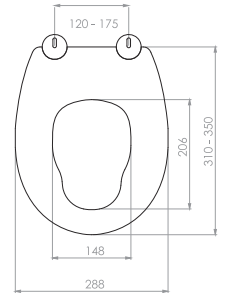

THERMOPLAST YAVAŞ KAPANAN KLOZET KAPAKLARI

Kod	0340
Açıklama	UNIVERSAL Üstten sıkmalı Tak-çıkart özelliği - Kolay temizlik
Koli Adedi	10
Fiyat	260.00 TL

ÇOCUK ADAPTÖRLÜ

Kod	0348
Açıklama	FAMILY Üstten sıkmalı Tak-çıkart özelliği - Kolay temizlik
Koli Adedi	10
Fiyat	260.00 TL

ÇOCUK ADAPTÖRLÜ

Kod	0350
Açıklama	TWIN Üstten sıkmalı Tak-çıkart özelliği - Kolay temizlik
Koli Adedi	10
Fiyat	260.00 TL

ÇOCUK ADAPTÖRLÜ

ÇOCUK
Klozet Kapağı

Kod	0307
Açıklama	ÇOCUK Üstten sıkmalı Tak-çıkart özelliği - Kolay temizlik
Koli Adedi	10
Fiyat	165.00 TL

TS 13694

Kolay Montaj
Easy Mounting

Sessiz yavaş kapanır
Silent slow closing

Tak-çıkart
Plug-in

Kolay Temizlik
Easy cleaning