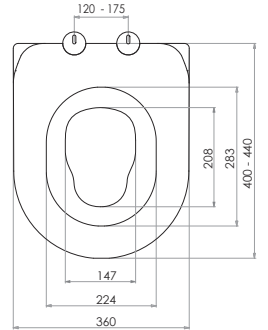

ÇOCUK
Klozet Kapağı

Kod	0307
Açıklama	ÇOCUK Üstten sıkmalı Tak-çıkart özelliği - Kolay temizlik
Koli Adedi	10
Fiyat	165.00 TL