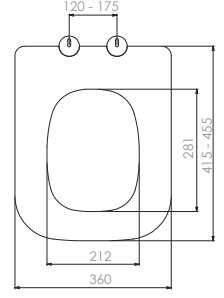

Kod	0343
Açıklama	ZÜMRÜT Üstten sıkmalı Tak-çıkart özelliği - Kolay temizlik
Koli Adedi	10
Fiyat	195.00 TL