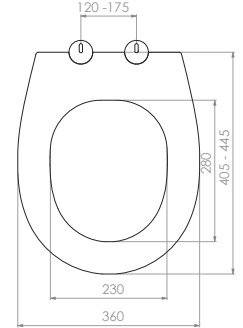

Kod	0346
Açıklama	LUANDE Üstten sıkmalı Tak-çıkart özelliği - Kolay temizlik
Koli Adedi	10
Fiyat	195.00 TL

Kod	0347
Açıklama	GRANDE Üstten sıkmalı Tak-çıkart özelliği - Kolay temizlik
Koli Adedi	10
Fiyat	195.00 TL