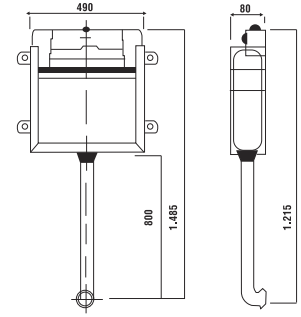

2022

01
FİYAT LİSTESİ

nkp

CREATIVE
BATHROOM
PRODUCTS

www.nkp.com.tr

GÖMME REZERVUAR (80 mm)

TS EN 14055

Kod	0020
Açıklama	3/6 lt Tuğla duvara uygun kullanım (Buton Hariç)
Koli Adedi	1
Fiyat	740.00 TL

Kod	0021
Açıklama	3/6 lt Hela taşı uyumlu (Buton Hariç)
Koli Adedi	1
Fiyat	605.00 TL

GÖMME REZERVUAR (80 mm)

TS EN 14055

NEW

Kod	0025
Açıklama	3/6 lt Alçıpan duvara uygun kullanım (Yere hızlı montaj) (Buton Hariç)
Koli Adedi	1
Fiyat	1.340.00 TL