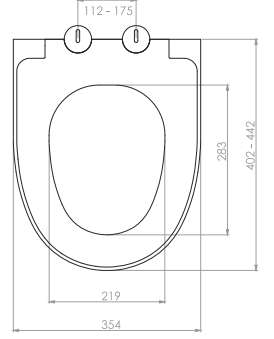

Kod	0410
Açıklama	KARE SLIM Metal menteşe takımı Üstten sıkmalı Tak-çıkart özelliği - Kolay temizlik
Koli Adedi	6
Fiyat	480.00 TL

Kod	0411
Açıklama	SLIM ELEGANCE Metal menteşe takımı Üstten sıkmalı Tak-çıkart özelliği - Kolay temizlik
Koli Adedi	6
Fiyat	375.00 TL