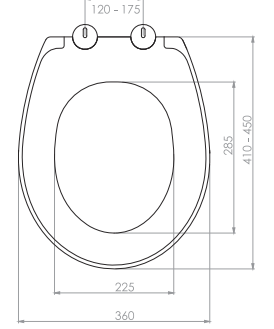

Kod	0306
Açıklama	ROYAL Üstten sıkmalı Tak-çıkart özelliği - Kolay temizlik
Koli Adedi	10
Fiyat	185.00 TL