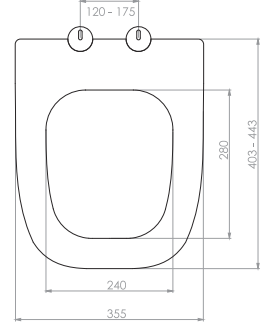

Kod	0342
Açıklama	SHORT İNCİ Üstten sıkmalı Tak-çıkart özelliği - Kolay temizlik
Koli Adedi	10
Fiyat	195.00 TL