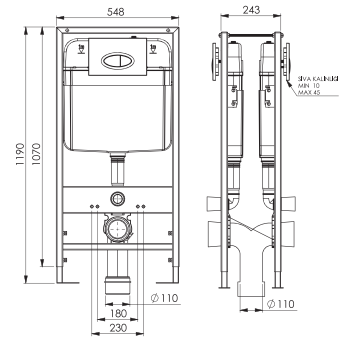

GÖMME REZERVUAR (80 mm)

TS EN 14055

NEW

Kod	0025
Açıklama	3/6 lt Alçıpan duvara uygun kullanım (Yere hızlı montaj) (Buton Hariç)
Koli Adedi	1
Fiyat	1.340.00 TL

NEW

Kod	0026
Açıklama	3/6 lt Arkası tuğla önü alçıpan duvara uygun kullanım (Yere hızlı montaj) (Buton Hariç)
Koli Adedi	1
Fiyat	1.120.00 TL

NEW

Kod	0028
Açıklama	3/6 lt Sırt sırta (Yere hızlı montaj) (Buton Hariç)
Koli Adedi	1
Fiyat	2.380 TL