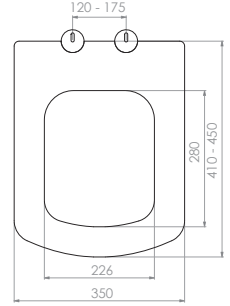

Kod	0346
Açıklama	LUANDE Üstten sıkmalı Tak-çıkart özelliği - Kolay temizlik
Koli Adedi	10
Fiyat	195.00 TL