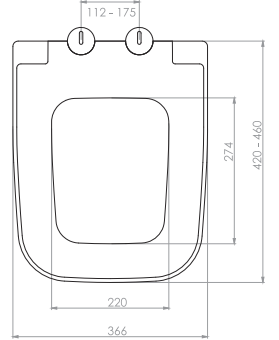

Kod	0407
Açıklama	NEVA Metal menteşe takımı Üstten sıkmalı Tak-çıkart özelliği - Kolay temizlik
Koli Adedi	6
Fiyat	400.00 TL