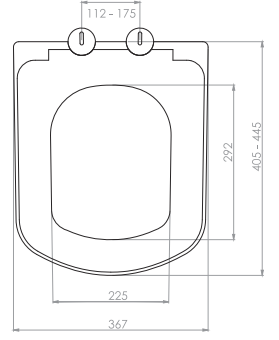

Kod	0405
Açıklama	LENTO Metal menteşe takımı Üstten sıkmalı Tak-çıkart özelliği - Kolay temizlik
Koli Adedi	6
Fiyat	480.00 TL