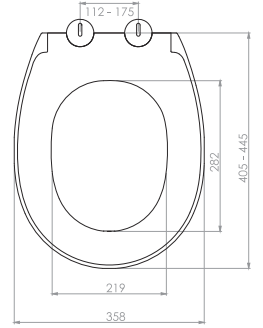

Kod	0402
Açıklama	ELEGANCE Metal menteşe takımı Üstten sıkmalı Tak-çıkara özelliği - Kolay temizlik
Koli Adedi	6
Fiyat	375.00 TL