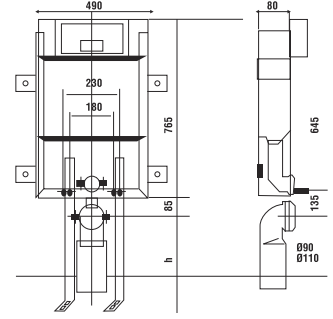

2022

01
FİYAT LİSTESİ

nkp

CREATIVE
BATHROOM
PRODUCTS

www.nkp.com.tr

GÖMME REZERVUAR (80 mm)

TS EN 14055

Kod	0020
Açıklama	3/6 lt Tuğla duvara uygun kullanım (Buton Hariç)
Koli Adedi	1
Fiyat	740.00 TL