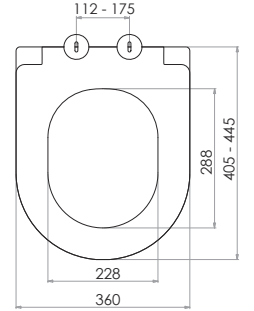

Kod	0422
Açıklama	STAR Metal menteşe takımı Üstten sıkmalı Tak-çıkart özelliği - Kolay temizlik
Koli Adedi	6
Fiyat	375.00 TL