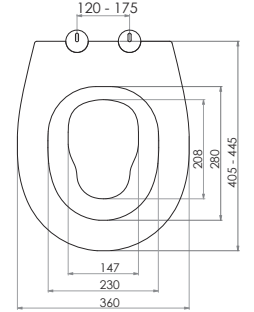

Kod	0350
Açıklama	TWIN Üstten sıkmalı Tak-çıkart özelliği - Kolay temizlik
Koli Adedi	10
Fiyat	260.00 TL

ÇOCUK ADAPTÖRLÜ